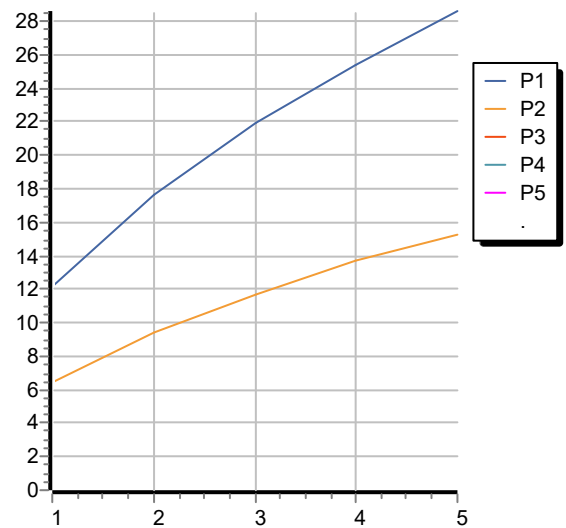

AGUABLU

ZA5475

Portate / Flowrates (lt/min)

PRESSIONE PRESSURE	1 BAR	2 BAR	3 BAR	4 BAR	5 BAR
P1 BOCCA VASCA WALL SPOUT	12,2	17,6	21,9	25,4	28,6
P2 DOCCETTA HANDSHOWER	6,4	9,4	11,7	13,7	15,3
P3					
P4					
P5					

AGUABLU

ZA5475

Pesi e Misure / Weights and Sizes

Peso (Kg) Weight (lb)	5,97 (Kg)	13,16 (lb)
Volume test (dc3) - (in3)	15,98 (dc3)	975,16 (in3)
h (mm) - (in)	90,00 (mm)	3,54 (in)
L1 (mm) - (in)	335,00 (mm)	13,19 (in)
L2 (mm) - (in)	530,00 (mm)	20,87 (in)