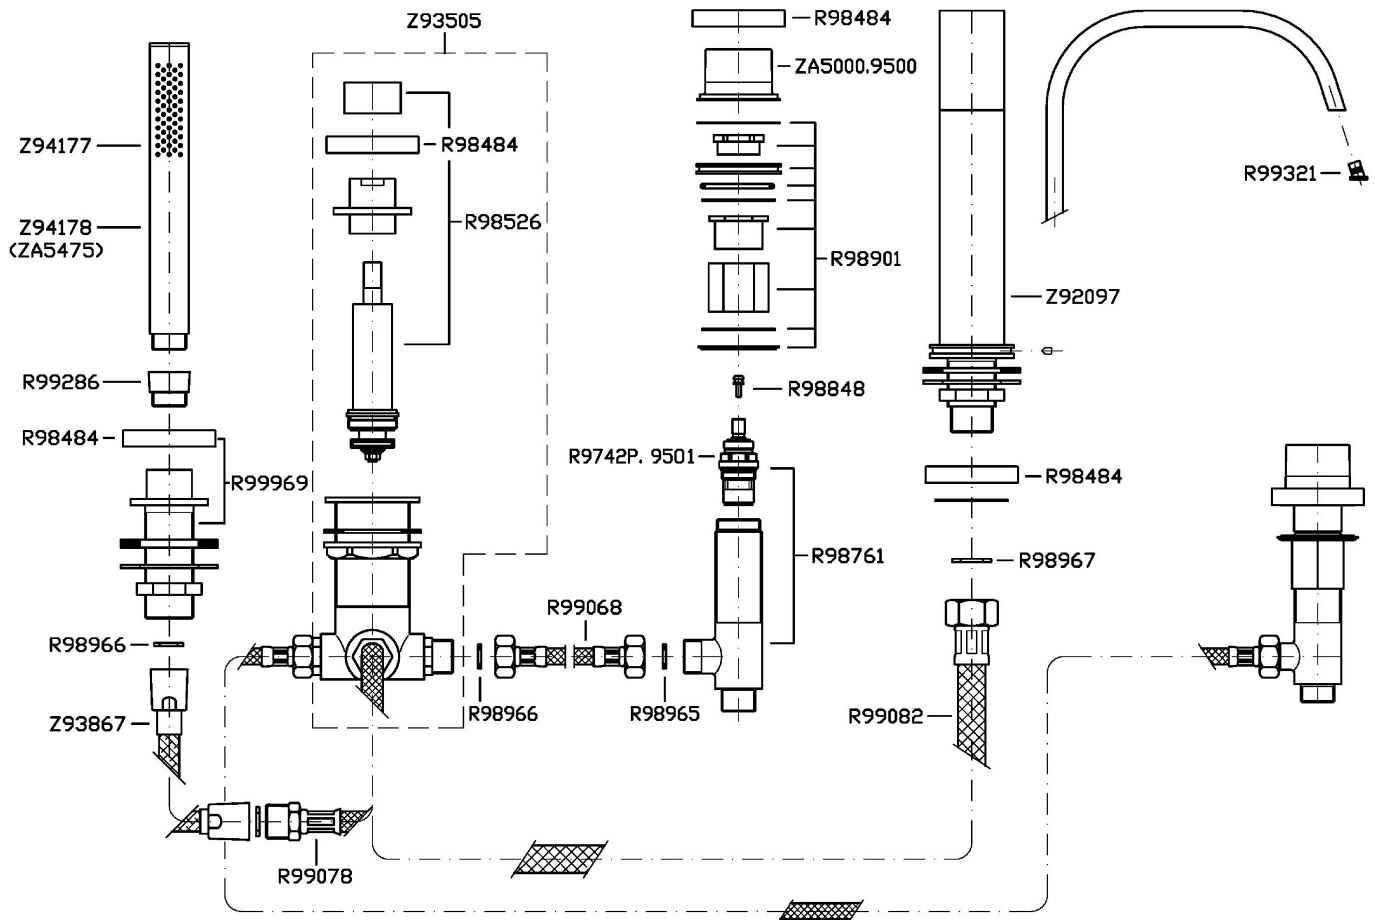

AGUABLU

ZA5475

Esplosi / Exploded