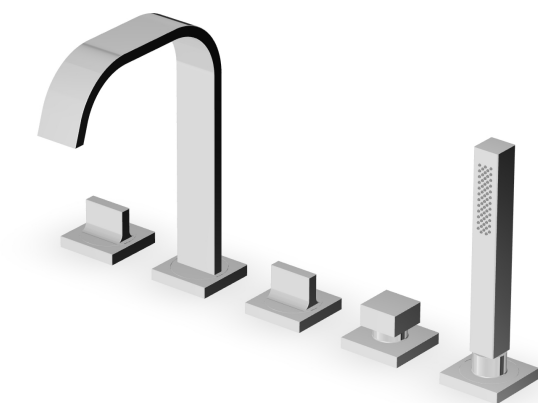

AGUABLU

ZA5475

Batteria bordo-vasca a 5 fori. / 5 hole bath-mixer.

Batteria bordo-vasca a 5 fori, doccia estraibile in ottone squadrata Z94178, flessibile da 1500 mm.

5 hole bath-mixer, pull out brass square handshower Z94178, 1500 mm flexible hose.

AGUABLU

ZA5475

Portate / Flowrates (lt/min)

PRESSIONE PRESSURE	1 BAR	2 BAR	3 BAR	4 BAR	5 BAR
P1 BOCCA VASCA WALL SPOUT	12,2	17,6	21,9	25,4	28,6
P2 DOCCETTA HANDSHOWER	6,4	9,4	11,7	13,7	15,3
P3					
P4					
P5					

AGUABLU

ZA5475

Pesi e Misure / Weights and Sizes

Peso (Kg) Weight (lb)	5,97 (Kg)	13,16 (lb)
Volume test (dc3) - (in3)	15,98 (dc3)	975,16 (in3)
h (mm) - (in)	90,00 (mm)	3,54 (in)
L1 (mm) - (in)	335,00 (mm)	13,19 (in)
L2 (mm) - (in)	530,00 (mm)	20,87 (in)