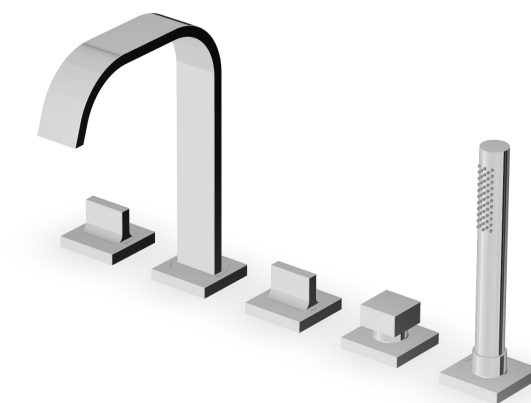

AGUABLU

ZA5470

Batteria bordo-vasca a 5 fori. / 5 hole bath-mixer.

Batteria bordo-vasca a 5 fori, doccia estraibile in ottone tonda Z94177, flessibile da 1500 mm.

5 hole bath-mixer, pull out brass tubular handshower Z94177, 1500 mm flexible hose.

ZA5470

Portate / Flowrates (lt/min)

PRESSIONE PRESSURE	1 BAR	2 BAR	3 BAR	4 BAR	5 BAR
P1 BOCCA VASCA WALL SPOUT	12,2	17,6	21,9	25,4	28,6
P2 DOCCETTA HANDSHOWER	6,3	9,1	11	12,7	24
P3					
P4					
P5					

AGUABLU