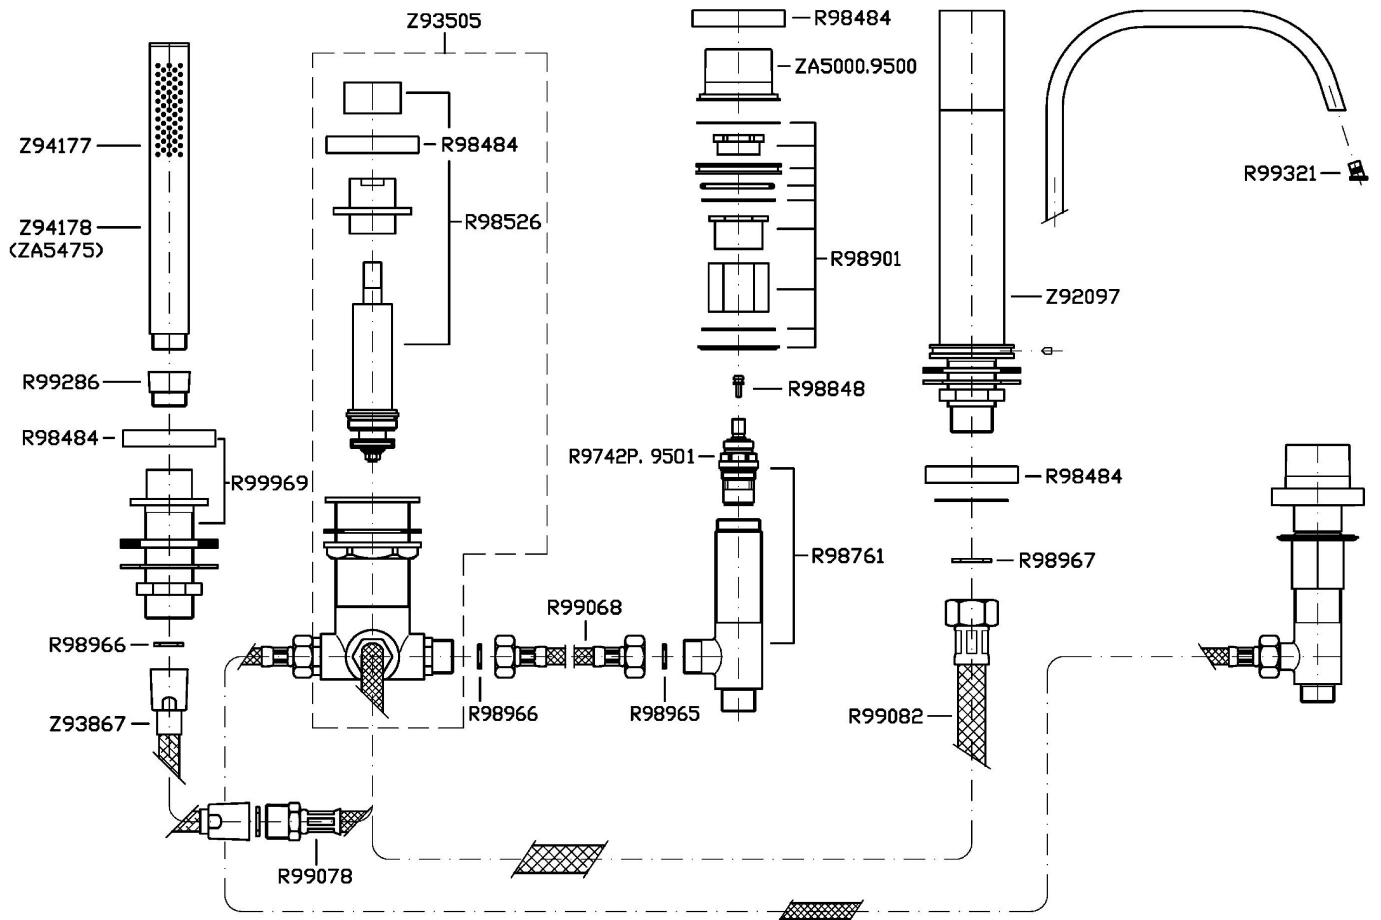

AGUABLU

ZA5470

Batteria bordo-vasca a 5 fori. / 5 hole bath-mixer.

Batteria bordo-vasca a 5 fori, doccia estraibile in ottone tonda Z94177, flessibile da 1500 mm.

5 hole bath-mixer, pull out brass tubular handshower Z94177, 1500 mm flexible hose.

AGUABLU

ZA5470

Disegno Complessivo / Overall Drawing

Note / Notes

AGUABLU

ZA5470

Esplosi / Exploded

AGUABLU

ZA5470

Portate / Flowrates (lt/min)

PRESSIONE PRESSURE	1 BAR	2 BAR	3 BAR	4 BAR	5 BAR
P1 BOCCA VASCA WALL SPOUT	12,2	17,6	21,9	25,4	28,6
P2 DOCCETTA HANDSHOWER	6,3	9,1	11	12,7	24
P3					
P4					
P5					

AGUABLU

ZA5470

Pesi e Misure / Weights and Sizes

Peso (Kg) Weight (lb)	6,15 (Kg)	13,56 (lb)
Volume test (dc3) - (in3)	15,98 (dc3)	975,16 (in3)
h (mm) - (in)	90,00 (mm)	3,54 (in)
L1 (mm) - (in)	335,00 (mm)	13,19 (in)
L2 (mm) - (in)	530,00 (mm)	20,87 (in)