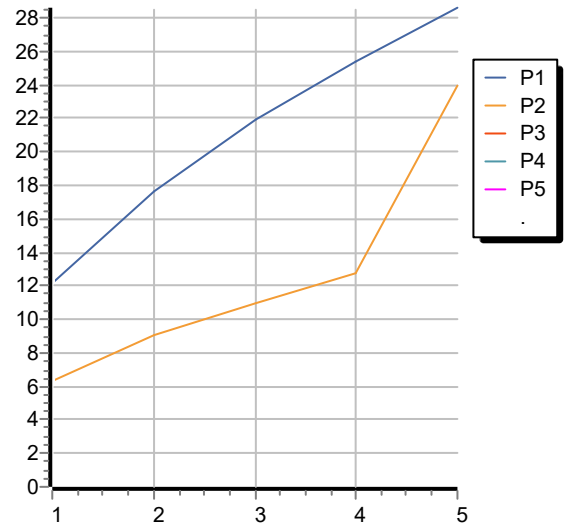

ZA5470

Portate / Flowrates (lt/min)

PRESSIONE PRESSURE	1 BAR	2 BAR	3 BAR	4 BAR	5 BAR
P1 BOCCA VASCA WALL SPOUT	12,2	17,6	21,9	25,4	28,6
P2 DOCCETTA HANDSHOWER	6,3	9,1	11	12,7	24
P3					
P4					
P5					

AGUABLU

ZA5470

Pesi e Misure / Weights and Sizes

Peso (Kg) Weight (lb)	6,15 (Kg)	13,56 (lb)
Volume test (dc3) - (in3)	15,98 (dc3)	975,16 (in3)
h (mm) - (in)	90,00 (mm)	3,54 (in)
L1 (mm) - (in)	335,00 (mm)	13,19 (in)
L2 (mm) - (in)	530,00 (mm)	20,87 (in)