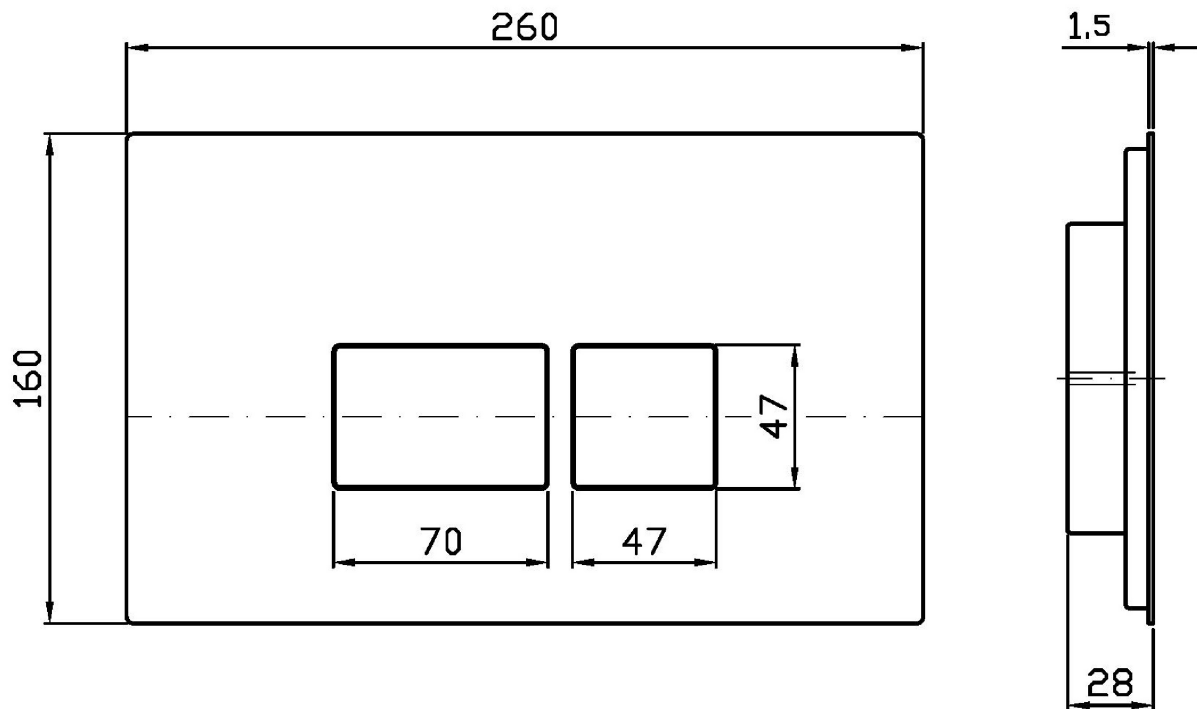

ARTICOLI VARI

Z95345 Pesì e Misure / Weights and Sizes

Peso (Kg) Weight (lb)	1,50 (Kg)	3,31 (lb)
Volume test (dc3) - (in3)	7,50 (dc3)	457,68 (in3)
h (mm) - (in)	90,00 (mm)	3,54 (in)
L1 (mm) - (in)	250,00 (mm)	9,84 (in)
L2 (mm) - (in)	333,00 (mm)	13,11 (in)