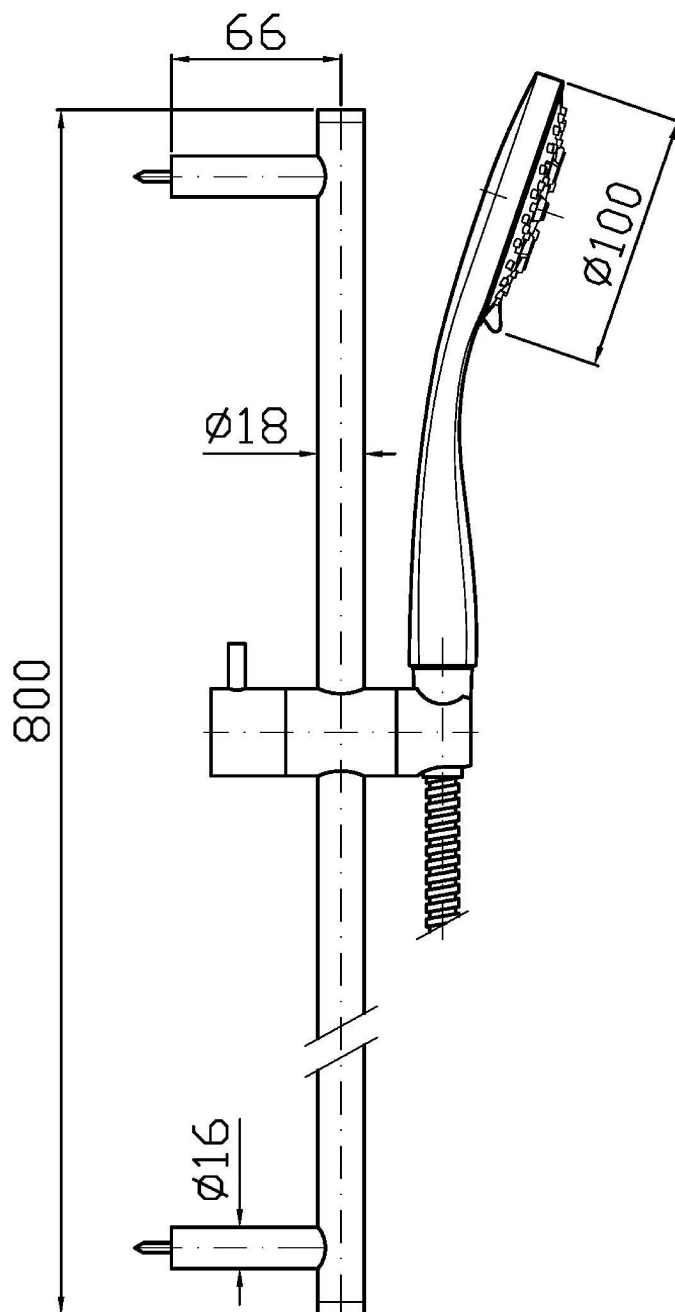

SHOWER

Z95220

Completo asta murale. / Complete slide rail.

Completo asta murale con barra da 800 mm, doccetta a 3 getti Z94746, flessibile da 1500 mm.
Water Saving - portata d'acqua uguale o inferiore a 9 l/min.

Complete slide rail length 800 mm, 3 jets handshower Z94746, 1500mm flexible hose.
Water Saving - water flow rate of 9 l/min or less.

Finiture / Finishes

Cromo / Chrome

L5
Blu mediterraneo /
Mediterranean bluC3
Nickel Spazzolato / Brushed
NickelC50
Metal Black / Metal BlackC51
Metal Black spazzolato /
Brushed Metal BlackN6
Nero opaco / Matt black

SHOWER

Z95220

Disegno Complessivo / Overall Drawing

SHOWER

Z95220

Portate / Flowrates (lt/min)

PRESSIONE PRESSURE	1 BAR	2 BAR	3 BAR	4 BAR	5 BAR
GETTO ENERGETICO ENERGETIC JET <i>P1</i>	3,2	4,6	5,6	6,3	7,2
GETTO A PIOGGIA SPRINKLE JET <i>P2</i>	4,4	6,2	7,1	7,9	8,5
GETTO CORPOSO STRONG JET <i>P3</i>	3,8	5,4	6,3	7,1	7,8
<i>P4</i>					
<i>P5</i>					

SHOWER

Z95220

Pesi e Misure / Weights and Sizes

Peso (Kg) Weight (lb)	1,15 (Kg)	2,54 (lb)
Volume test (dc3) - (in3)	8,56 (dc3)	522,36 (in3)
h (mm) - (in)	85,00 (mm)	3,35 (in)
L1 (mm) - (in)	122,00 (mm)	4,80 (in)
L2 (mm) - (in)	825,00 (mm)	32,48 (in)