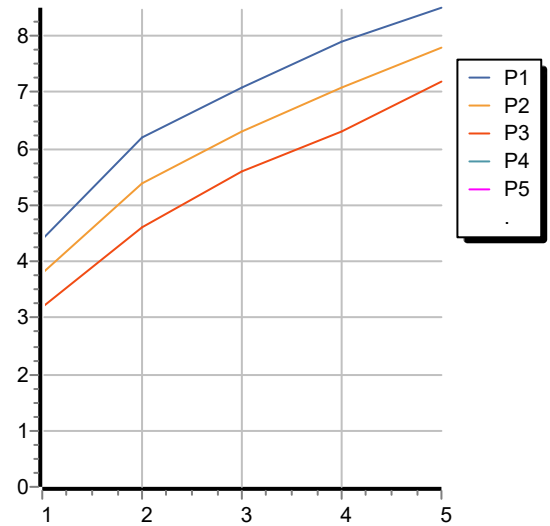

SHOWER

Z95220

Completo asta murale. / Complete slide rail.

Completo asta murale con barra da 800 mm, doccetta a 3 getti Z94746, flessibile da 1500 mm.
Water Saving - portata d'acqua uguale o inferiore a 9 l/min.

Complete slide rail length 800 mm, 3 jets handshower Z94746, 1500mm flexible hose.
Water Saving - water flow rate of 9 l/min or less.

Finiture / Finishes

Cromo / Chrome

L5
Blu mediterraneo /
Mediterranean bluC3
Nickel Spazzolato / Brushed
NickelC50
Metal Black / Metal BlackC51
Metal Black spazzolato /
Brushed Metal BlackN6
Nero opaco / Matt black

SHOWER

Z95220

Disegno Complessivo / Overall Drawing

SHOWER

Z95220

Portate / Flowrates (lt/min)

PRESSIONE PRESSURE	1 BAR	2 BAR	3 BAR	4 BAR	5 BAR
GETTO ENERGETICO ENERGETIC JET <i>P1</i>	3,2	4,6	5,6	6,3	7,2
GETTO A PIOGGIA SPRINKLE JET <i>P2</i>	4,4	6,2	7,1	7,9	8,5
GETTO CORPOSO STRONG JET <i>P3</i>	3,8	5,4	6,3	7,1	7,8
<i>P4</i>					
<i>P5</i>					

SHOWER

Z95220

Pesi e Misure / Weights and Sizes

Peso (Kg) Weight (lb)	1,15 (Kg)	2,54 (lb)
Volume test (dc3) - (in3)	8,56 (dc3)	522,36 (in3)
h (mm) - (in)	85,00 (mm)	3,35 (in)
L1 (mm) - (in)	122,00 (mm)	4,80 (in)
L2 (mm) - (in)	825,00 (mm)	32,48 (in)