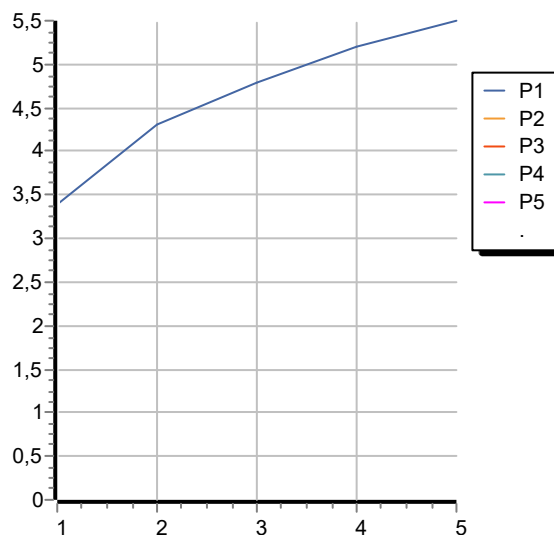

SHOWER

Z95218.X

Completo asta murale. / Complete slide rail.

Completo asta murale in acciaio inox, con barra da 800 mm, doccia Z94249.X, flessibile Z94125.X in acciaio inox da 1500 mm.

Water Saving - portata d'acqua uguale o inferiore a 9 l/min.

Complete slide rail in stainless steel, length 800 mm, handshower Z94249.X, 1500 mm Z94125.X stainless steel flexible hose.

Water Saving - water flow rate of 9 l/min or less.

Finiture / Finishes

X

Acciaio inox spazzolato / Brushed
stainless steel

SHOWER

Z95218.X

Disegno Complessivo / Overall Drawing

SHOWER

Z95218.X Portate / Flowrates (lt/min)

PRESSIONE PRESSURE	1 BAR	2 BAR	3 BAR	4 BAR	5 BAR
P1 DOCCETTA HANDSHOWER	3,4	4,3	4,8	5,2	5,5
P2					
P3					
P4					
P5					

SHOWER

Z95218.X Pesi e Misure / Weights and Sizes

Peso (Kg) Weight (lb)	1,30 (Kg)	2,87 (lb)
Volume test (dc3) - (in3)	15,00 (dc3)	915,36 (in3)
h (mm) - (in)	90,00 (mm)	3,54 (in)
L1 (mm) - (in)	180,00 (mm)	7,09 (in)
L2 (mm) - (in)	935,00 (mm)	36,81 (in)