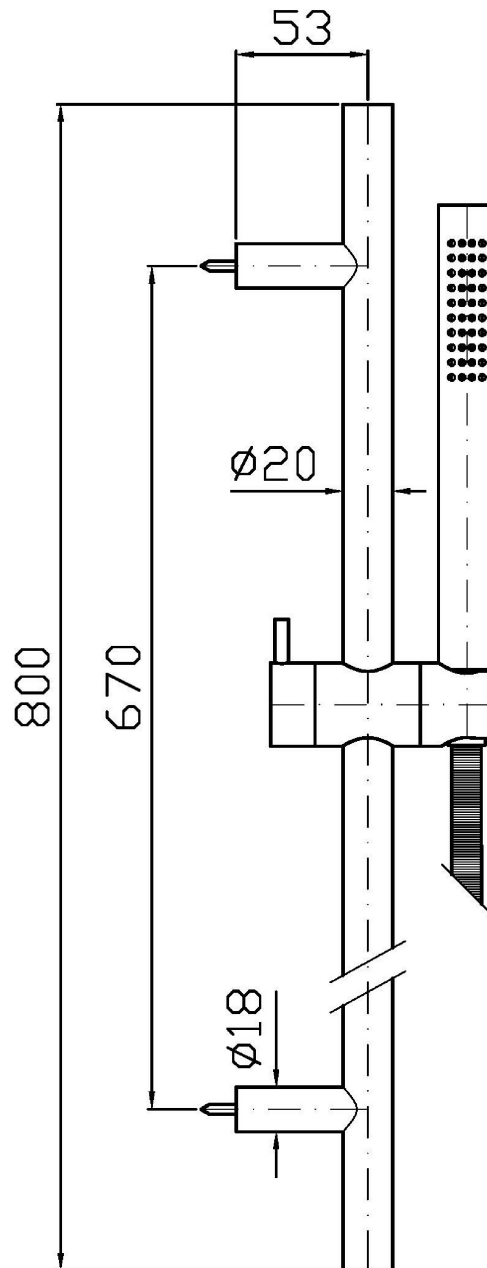

SHOWER

Z95218.X

Completo asta murale. / Complete slide rail.

Completo asta murale in acciaio inox, con barra da 800 mm, doccia Z94249.X, flessibile Z94125.X in acciaio inox da 1500 mm.

Water Saving - portata d'acqua uguale o inferiore a 9 l/min.

Complete slide rail in stainless steel, length 800 mm, handshower Z94249.X, 1500 mm Z94125.X stainless steel flexible hose.

Water Saving - water flow rate of 9 l/min or less.

Finiture / Finishes

X

Acciaio inox spazzolato / Brushed
stainless steel

SHOWER

Z95218.X

Disegno Complessivo / Overall Drawing

SHOWER

Z95218.X Portate / Flowrates (lt/min)

PRESSIONE PRESSURE	1 BAR	2 BAR	3 BAR	4 BAR	5 BAR
P1 DOCCETTA HANDSHOWER	3,4	4,3	4,8	5,2	5,5
P2					
P3					
P4					
P5					

SHOWER

Z95218.X Pesi e Misure / Weights and Sizes

Peso (Kg) Weight (lb)	1,30 (Kg)	2,87 (lb)
Volume test (dc3) - (in3)	15,00 (dc3)	915,36 (in3)
h (mm) - (in)	90,00 (mm)	3,54 (in)
L1 (mm) - (in)	180,00 (mm)	7,09 (in)
L2 (mm) - (in)	935,00 (mm)	36,81 (in)