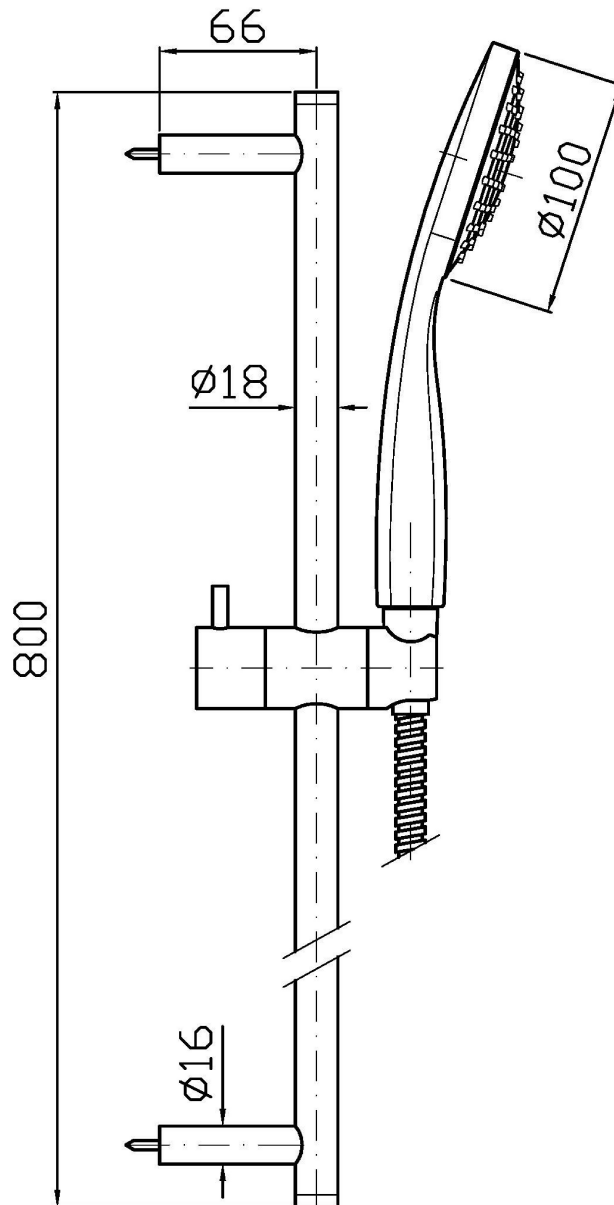

SHOWER

Z95206

Completo asta murale. / Complete slide rail.

Completo asta murale con barra da 800 mm, doccetta a getto fisso Z94743, flessibile da 1500 mm.
Water Saving - portata d'acqua uguale o inferiore a 9 l/min.

Complete slide rail length 800 mm, simple jet handshower Z94743, 1500 mm flexible hose.
Water Saving - water flow rate of 9 L/min or less.

Finiture / Finishes

Cromo / Chrome

N6

Nero opaco / Matt black

SHOWER

Z95206

Disegno Complessivo / Overall Drawing

SHOWER

Z95206

Portate / Flowrates (lt/min)

PRESSIONE PRESSURE	1 BAR	2 BAR	3 BAR	4 BAR	5 BAR
DOCCETTA HANDSHOWER P1	5,7	7,6	8,6	8,9	9
P2					
P3					
P4					
P5					

SHOWER

Z95206

Pesi e Misure / Weights and Sizes

Peso (Kg) Weight (lb)	1,15 (Kg)	2,54 (lb)
Volume test (dc3) - (in3)	8,56 (dc3)	522,36 (in3)
h (mm) - (in)	85,00 (mm)	3,35 (in)
L1 (mm) - (in)	122,00 (mm)	4,80 (in)
L2 (mm) - (in)	825,00 (mm)	32,48 (in)