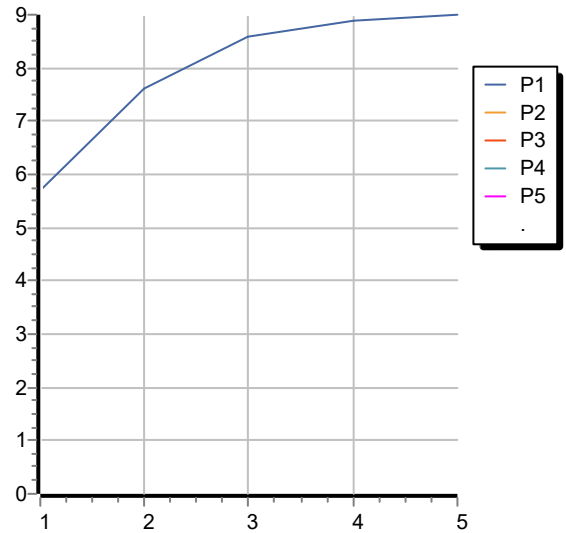

SHOWER

Z95206

Completo asta murale. / Complete slide rail.

Completo asta murale con barra da 800 mm, doccetta a getto fisso Z94743, flessibile da 1500 mm.
Water Saving - portata d'acqua uguale o inferiore a 9 l/min.

Complete slide rail length 800 mm, simple jet handshower Z94743, 1500 mm flexible hose.
Water Saving - water flow rate of 9 L/min or less.

Finiture / Finishes

Cromo / Chrome

N6

Nero opaco / Matt black

SHOWER

Z95206

Disegno Complessivo / Overall Drawing

SHOWER

Z95206

Portate / Flowrates (lt/min)

PRESSIONE PRESSURE	1 BAR	2 BAR	3 BAR	4 BAR	5 BAR
DOCCETTA HANDSHOWER P1	5,7	7,6	8,6	8,9	9
P2					
P3					
P4					
P5					

SHOWER

Z95206

Pesi e Misure / Weights and Sizes

Peso (Kg) Weight (lb)	1,15 (Kg)	2,54 (lb)
Volume test (dc3) - (in3)	8,56 (dc3)	522,36 (in3)
h (mm) - (in)	85,00 (mm)	3,35 (in)
L1 (mm) - (in)	122,00 (mm)	4,80 (in)
L2 (mm) - (in)	825,00 (mm)	32,48 (in)