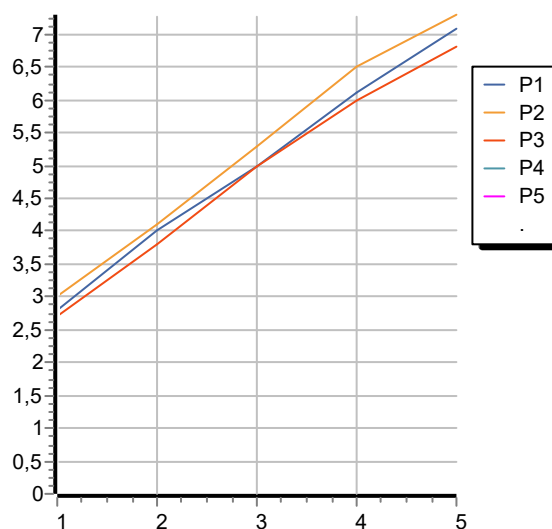

SHOWER

Z95205

Completo asta murale. / Complete slide rail.

Completo asta murale con barra da 800 mm, doccetta Z94740 a 3 getti, flessibile da 1500 mm in ottone.
Water Saving - portata d'acqua uguale o inferiore a 9 l/min.

Complete slide rail length 800 mm, handshower Z94740 3 jets, 1500 mm brass flexible hose.
Water Saving - water flow rate of 9 l/min or less.

Finiture / Finishes

Cromo / Chrome

SHOWER

Z95205

Disegno Complessivo / Overall Drawing

SHOWER

Z95205

Portate / Flowrates (lt/min)

PRESSIONE PRESSURE	1 BAR	2 BAR	3 BAR	4 BAR	5 BAR
GETTO A PIOGGIA SPRINKLE JET <i>P1</i>	2,8	4	5	6,1	7,1
GETTO ENERGETICO ENERGETIC JET <i>P2</i>	2,7	3,8	5	6	6,8
GETTO CORPOSO STRONG JET <i>P3</i>	3	4,1	5,3	6,5	7,3
<i>P4</i>					
<i>P5</i>					

SHOWER

Z95205

Pesi e Misure / Weights and Sizes

Peso (Kg) Weight (lb)	1,15 (Kg)	2,54 (lb)
Volume test (dc3) - (in3)	8,56 (dc3)	522,36 (in3)
h (mm) - (in)	85,00 (mm)	3,35 (in)
L1 (mm) - (in)	122,00 (mm)	4,80 (in)
L2 (mm) - (in)	825,00 (mm)	32,48 (in)