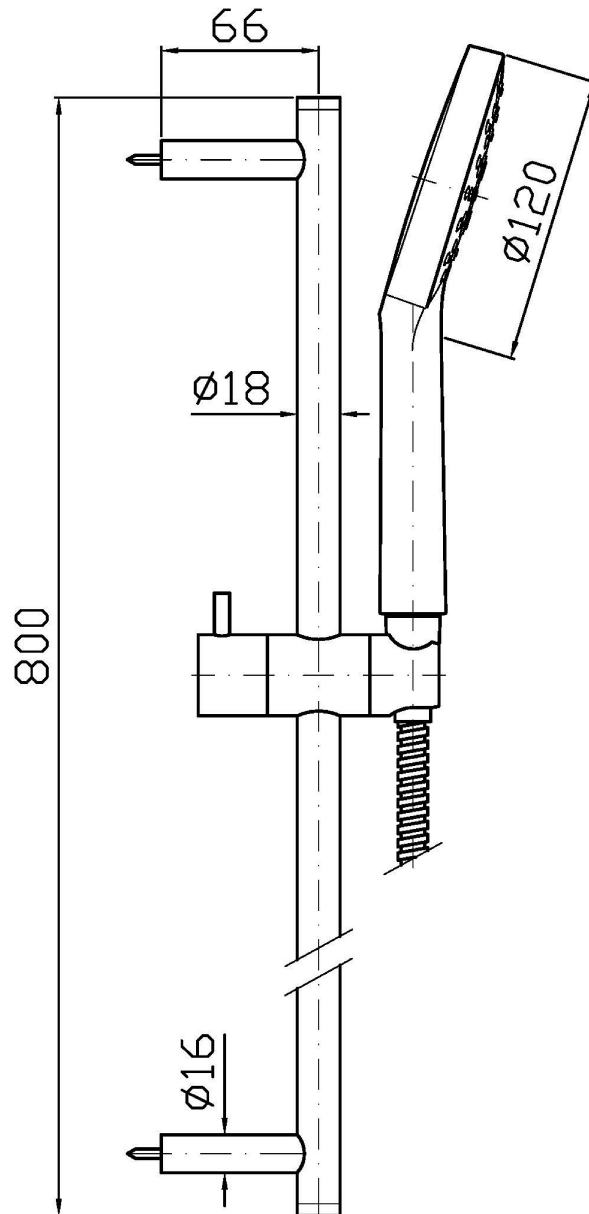

SHOWER

Z95205

Completo asta murale. / Complete slide rail.

Completo asta murale con barra da 800 mm, doccetta Z94740 a 3 getti, flessibile da 1500 mm in ottone.
Water Saving - portata d'acqua uguale o inferiore a 9 l/min.

Complete slide rail length 800 mm, handshower Z94740 3 jets, 1500 mm brass flexible hose.
Water Saving - water flow rate of 9 l/min or less.

Finiture / Finishes

Cromo / Chrome

SHOWER

Z95205

Disegno Complessivo / Overall Drawing

SHOWER

Z95205

Portate / Flowrates (lt/min)

PRESSIONE PRESSURE	1 BAR	2 BAR	3 BAR	4 BAR	5 BAR
GETTO A PIOGGIA SPRINKLE JET <i>P1</i>	2,8	4	5	6,1	7,1
GETTO ENERGETICO ENERGETIC JET <i>P2</i>	2,7	3,8	5	6	6,8
GETTO CORPOSO STRONG JET <i>P3</i>	3	4,1	5,3	6,5	7,3
<i>P4</i>					
<i>P5</i>					

SHOWER

Z95205

Pesi e Misure / Weights and Sizes

Peso (Kg) Weight (lb)	1,15 (Kg)	2,54 (lb)
Volume test (dc3) - (in3)	8,56 (dc3)	522,36 (in3)
h (mm) - (in)	85,00 (mm)	3,35 (in)
L1 (mm) - (in)	122,00 (mm)	4,80 (in)
L2 (mm) - (in)	825,00 (mm)	32,48 (in)