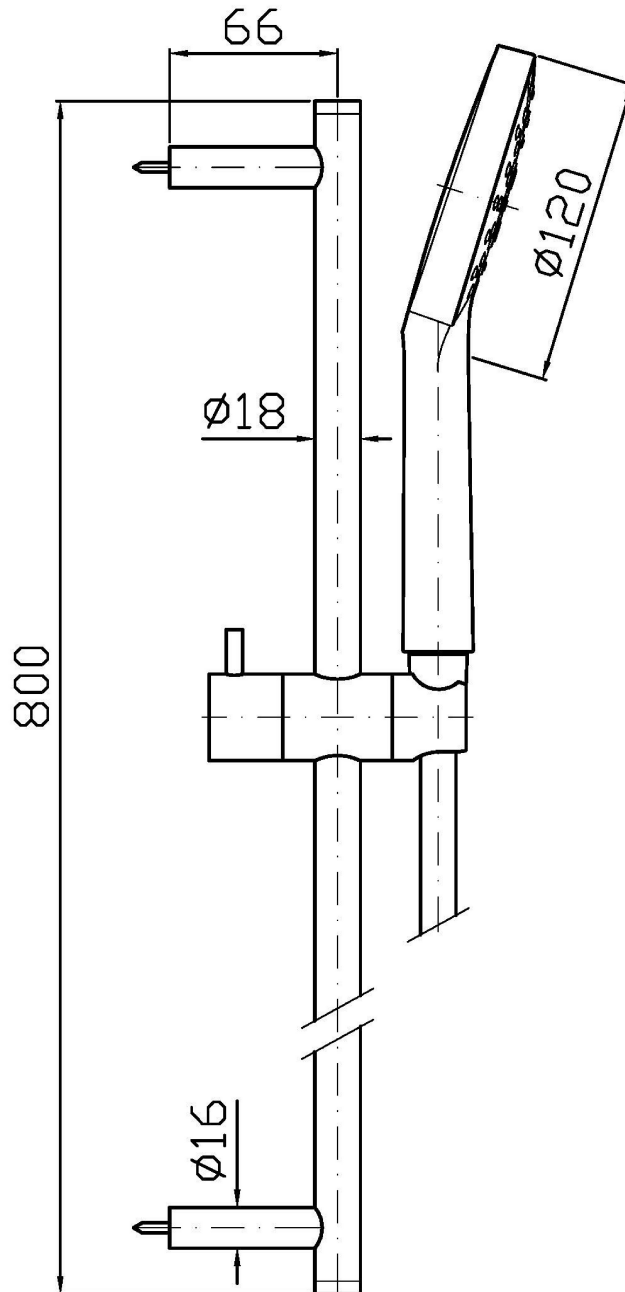

## SHOWER

Z95202

Completo asta murale. / Complete slide rail.

Completo asta murale con barra da 800 mm, doccia a 3 getti Z94740, flessibile da 1500 mm in PVC.

Complete slide rail length 800 mm, 3 jets handshower Z94740, 1500 mm PVC flexible hose.

## SHOWER

Z95202

Disegno Complessivo / Overall Drawing

## SHOWER

Z95202

Portate / Flowrates (lt/min)

PRESSIONE PRESSURE	1 BAR	2 BAR	3 BAR	4 BAR	5 BAR
GETTO A PIOGGIA SPRINKLE JET <i>P1</i>	2,8	4	5	6,1	7,1
GETTO ENERGETICO ENERGETIC JET <i>P2</i>	2,7	3,8	5	6	6,8
GETTO CORPOSO STRONG JET <i>P3</i>	3	4,1	5,3	6,5	7,3
<i>P4</i>					
<i>P5</i>					

## SHOWER

Z95202

Pesi e Misure / Weights and Sizes

Peso ( Kg ) Weight ( lb )	1,70 ( Kg )	3,75 ( lb )
Volume test ( dc3 ) - ( in3 )	8,55 ( dc3 )	521,75 ( in3 )
h ( mm ) - ( in )	85,00 ( mm )	3,35 ( in )
L1 ( mm ) - ( in )	122,00 ( mm )	4,80 ( in )
L2 ( mm ) - ( in )	825,00 ( mm )	32,48 ( in )