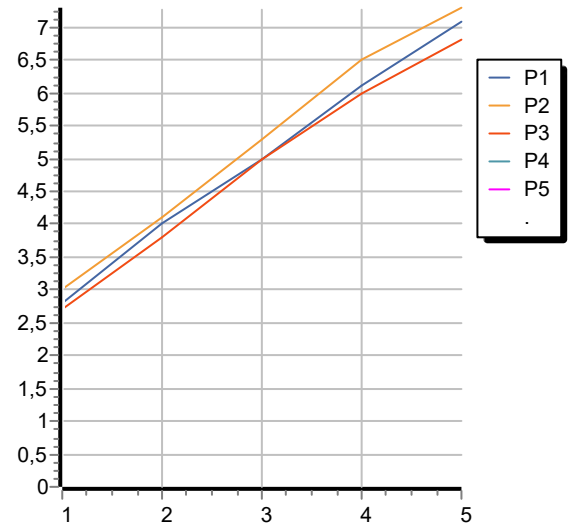

## SHOWER

Z95202

Disegno Complessivo / Overall Drawing

## SHOWER

Z95202

Portate / Flowrates (lt/min)

PRESSIONE PRESSURE	1 BAR	2 BAR	3 BAR	4 BAR	5 BAR
GETTO A PIOGGIA SPRINKLE JET <i>P1</i>	2,8	4	5	6,1	7,1
GETTO ENERGETICO ENERGETIC JET <i>P2</i>	2,7	3,8	5	6	6,8
GETTO CORPOSO STRONG JET <i>P3</i>	3	4,1	5,3	6,5	7,3
<i>P4</i>					
<i>P5</i>					

## SHOWER

Z95202

Pesi e Misure / Weights and Sizes

Peso ( Kg ) Weight ( lb )	1,70 ( Kg )	3,75 ( lb )
Volume test ( dc3 ) - ( in3 )	8,55 ( dc3 )	521,75 ( in3 )
h ( mm ) - ( in )	85,00 ( mm )	3,35 ( in )
L1 ( mm ) - ( in )	122,00 ( mm )	4,80 ( in )
L2 ( mm ) - ( in )	825,00 ( mm )	32,48 ( in )