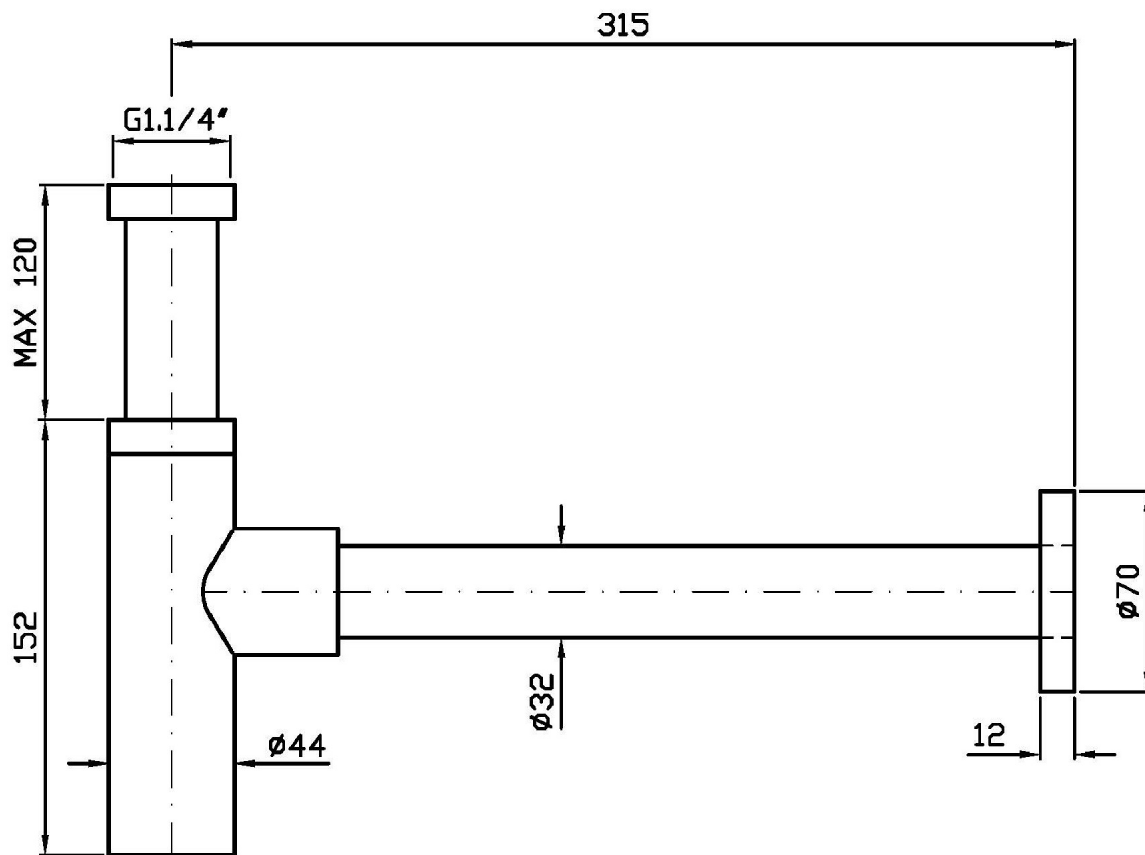

Marchio / Brand ZUCCHETTI

Classe / Class VARI

MISCELLANEOUS

Z9507P

Sifone. / Bottle trap.

Sifone da 1¼". Senza piletta.

1¼" bottle trap, without plug.

Finiture / Finishes

Cromo / Chrome

MISCELLANEOUS

Z9507P

Disegno Complessivo / Overall Drawing

MISCELLANEOUS

Z9507P

Pesi e Misure / Weights and Sizes

Peso (Kg) Weight (lb)	0,85 (Kg)	1,87 (lb)
Volume test (dc3) - (in3)	2,66 (dc3)	162,32 (in3)
h (mm) - (in)	60,00 (mm)	2,36 (in)
L1 (mm) - (in)	130,00 (mm)	5,12 (in)
L2 (mm) - (in)	340,00 (mm)	13,39 (in)