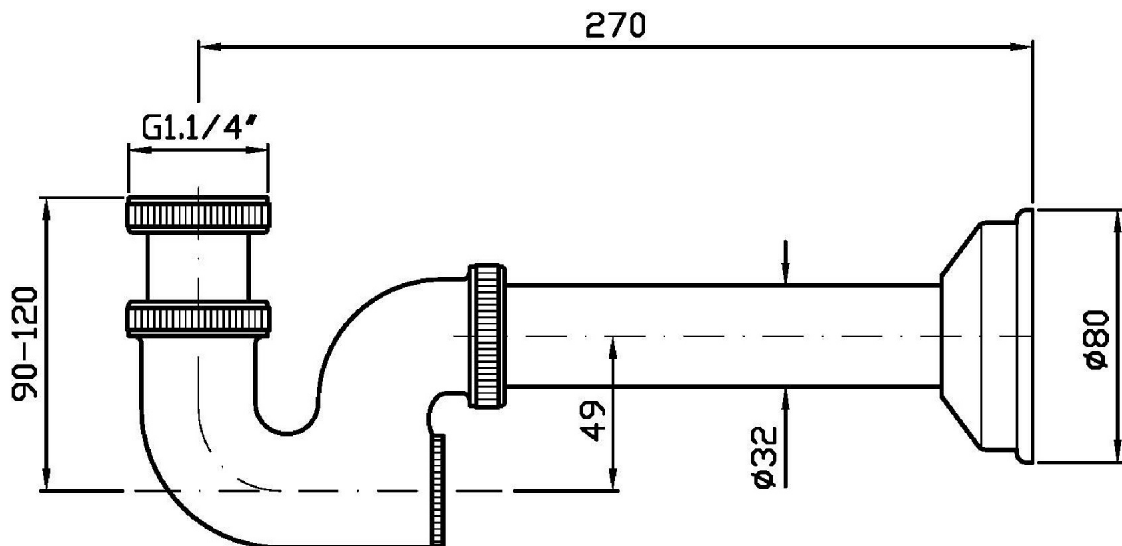

Marchio / Brand ZUCCHETTI

Classe / Class VARI

MISCELLANEOUS

Z9506P

Sifone a S. / "S" trap.

Sifone a S da 1 ¼". Senza piletta.

"S" trap 1 ¼". Without waste.

Finiture / Finishes

Cromo / Chrome

MISCELLANEOUS

Z9506P

Disegno Complessivo / Overall Drawing

MISCELLANEOUS

Z9506P

Pesi e Misure / Weights and Sizes

Peso (Kg) Weight (lb)	0,56 (Kg)	1,23 (lb)
Volume test (dc3) - (in3)	1,36 (dc3)	82,99 (in3)
h (mm) - (in)	60,00 (mm)	2,36 (in)
L1 (mm) - (in)	105,00 (mm)	4,13 (in)
L2 (mm) - (in)	215,00 (mm)	8,46 (in)