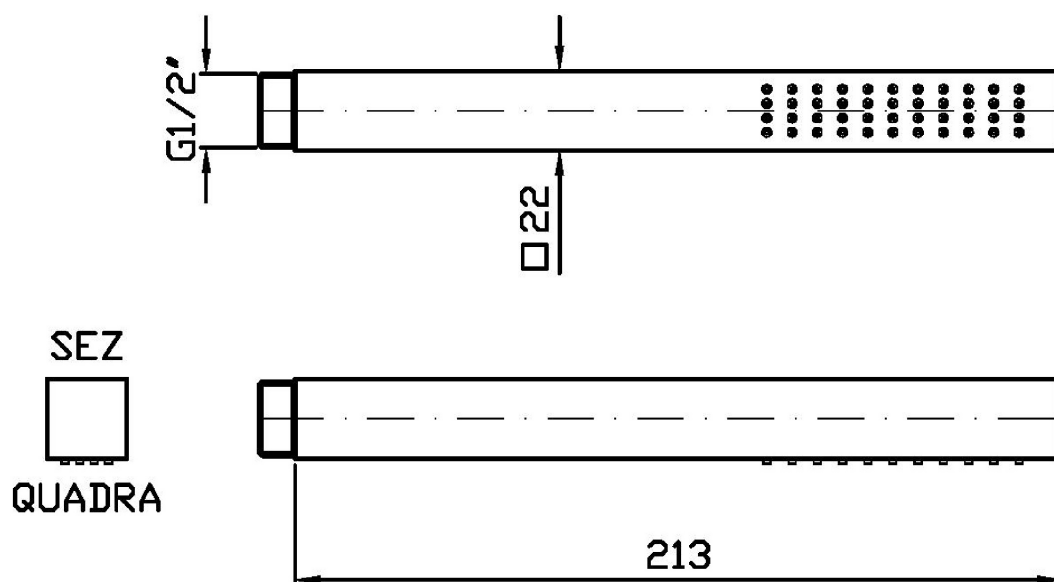

SHOWER

Z94748

Doccetta a getto fisso. / Handshower simple jet.

Doccetta a getto fisso in ottone, con sistema anticalcare.
Water Saving - portata d'acqua uguale o inferiore a 9 l/min.

Brass handshower simple jet with anti-limescale system.
Water Saving - water flow rate of 9 l/min or less.

SHOWER

Z94748

Disegno Complessivo / Overall Drawing

Note / Notes

SHOWER

Z94748

Portate / Flowrates (lt/min)

PRESSIONE PRESSURE	1 BAR	2 BAR	3 BAR	4 BAR	5 BAR
DOCCETTA HANDSHOWER P1	3,5	5,2	6,3	7,4	8,2
P2					
P3					
P4					
P5					

SHOWER

Z94748

Pesi e Misure / Weights and Sizes

Peso (Kg) Weight (lb)	0,26 (Kg)	0,57 (lb)
Volume test (dc3) - (in3)	1,15 (dc3)	70,18 (in3)
h (mm) - (in)	45,00 (mm)	1,77 (in)
L1 (mm) - (in)	134,00 (mm)	5,28 (in)
L2 (mm) - (in)	190,00 (mm)	7,48 (in)