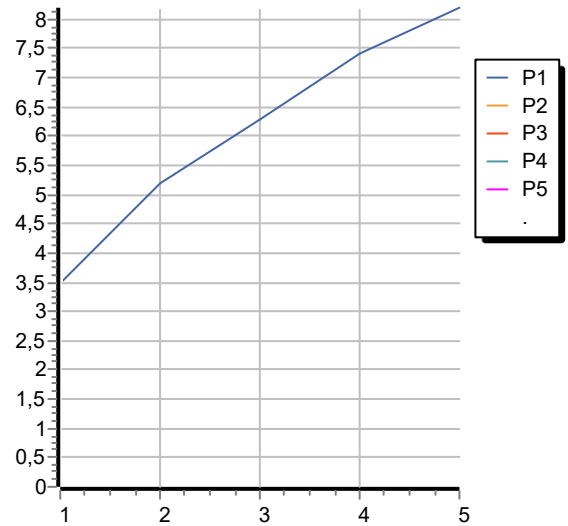

SHOWER

Z94748

Doccetta a getto fisso. / Handshower simple jet.

Doccetta a getto fisso in ottone, con sistema anticalcare.
Water Saving - portata d'acqua uguale o inferiore a 9 l/min.

Brass handshower simple jet with anti-limescale system.
Water Saving - water flow rate of 9 l/min or less.

SHOWER

Z94748

Disegno Complessivo / Overall Drawing

Note / Notes

SHOWER

Z94748

Portate / Flowrates (lt/min)

PRESSIONE PRESSURE	1 BAR	2 BAR	3 BAR	4 BAR	5 BAR
DOCCETTA HANDSHOWER P1	3,5	5,2	6,3	7,4	8,2
P2					
P3					
P4					
P5					

SHOWER

Z94748

Pesi e Misure / Weights and Sizes

Peso (Kg) Weight (lb)	0,26 (Kg)	0,57 (lb)
Volume test (dc3) - (in3)	1,15 (dc3)	70,18 (in3)
h (mm) - (in)	45,00 (mm)	1,77 (in)
L1 (mm) - (in)	134,00 (mm)	5,28 (in)
L2 (mm) - (in)	190,00 (mm)	7,48 (in)