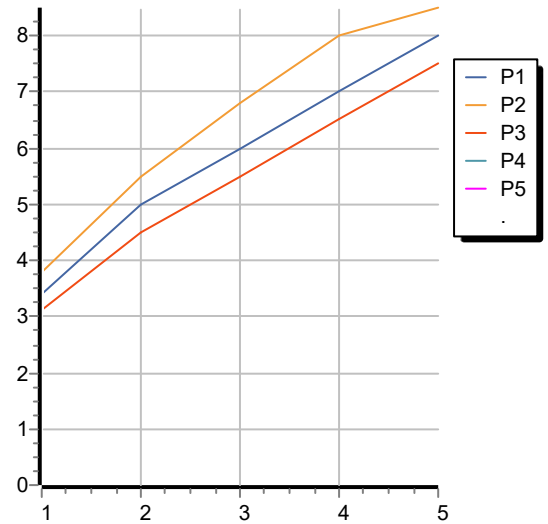

SHOWER

Z94744

Doccetta a 3 getti. / Handshower 3 jets.

Doccetta a 3 getti in ABS, con sistema anticalcare.
Water Saving - portata d'acqua uguale o inferiore a 9 l/min.

ABS handshower 3 jets, with anti-limescale system.
Water Saving - water flow rate of 9 l/min or less.

PRESSIONE PRESSURE	1 BAR	2 BAR	3 BAR	4 BAR	5 BAR
GETTO ENERGICO ENERGETIC JET <i>P1</i>	3,1	4,5	5,5	6,5	7,5
GETTO CORPOSO STRONG JET <i>P2</i>	3,8	5,5	6,8	8	8,5
GETTO A PIOGGIA SPRINKLE JET <i>P3</i>	3,4	5	6	7	8
<i>P4</i>					
<i>P5</i>					

SHOWER

Z94744

Pesi e Misure / Weights and Sizes

Peso (Kg) Weight (lb)	0,27 (Kg)	0,60 (lb)
Volume test (dc3) - (in3)	1,26 (dc3)	76,89 (in3)
h (mm) - (in)	70,00 (mm)	2,76 (in)
L1 (mm) - (in)	82,00 (mm)	3,23 (in)
L2 (mm) - (in)	218,00 (mm)	8,58 (in)