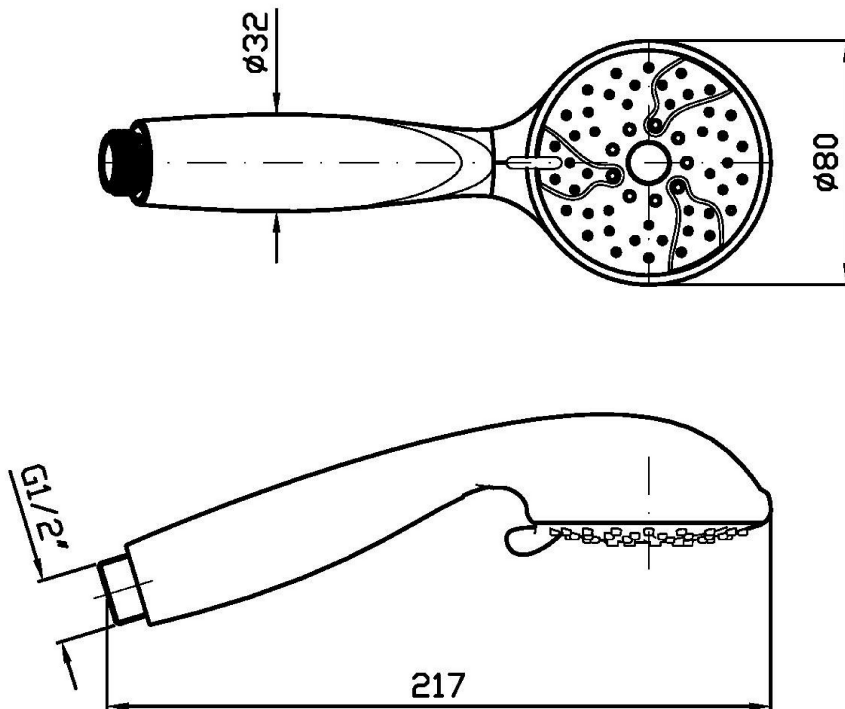

SHOWER

Z94744

Doccetta a 3 getti. / Handshower 3 jets.

Doccetta a 3 getti in ABS, con sistema anticalcare.
Water Saving - portata d'acqua uguale o inferiore a 9 l/min.

ABS handshower 3 jets, with anti-limescale system.
Water Saving - water flow rate of 9 l/min or less.

Finiture / Finishes

Cromo / Chrome

SHOWER

Z94744

Disegno Complessivo / Overall Drawing

SHOWER

Z94744

Portate / Flowrates (lt/min)

PRESSIONE PRESSURE	1 BAR	2 BAR	3 BAR	4 BAR	5 BAR
GETTO ENERGICO ENERGETIC JET <i>P1</i>	3,1	4,5	5,5	6,5	7,5
GETTO CORPOSO STRONG JET <i>P2</i>	3,8	5,5	6,8	8	8,5
GETTO A PIOGGIA SPRINKLE JET <i>P3</i>	3,4	5	6	7	8
<i>P4</i>					
<i>P5</i>					

SHOWER

Z94744

Pesi e Misure / Weights and Sizes

Peso (Kg) Weight (lb)	0,27 (Kg)	0,60 (lb)
Volume test (dc3) - (in3)	1,26 (dc3)	76,89 (in3)
h (mm) - (in)	70,00 (mm)	2,76 (in)
L1 (mm) - (in)	82,00 (mm)	3,23 (in)
L2 (mm) - (in)	218,00 (mm)	8,58 (in)