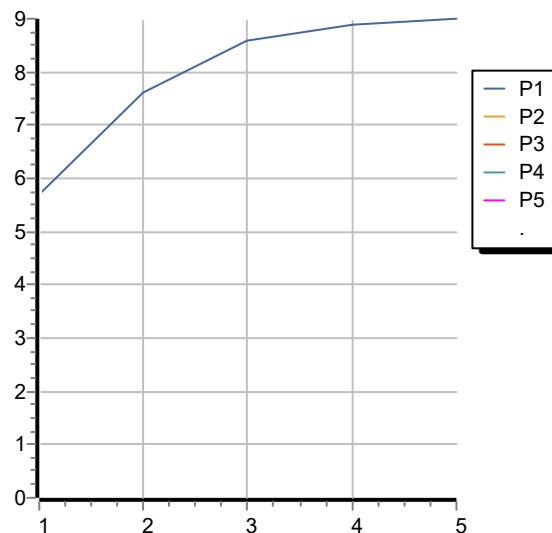

SHOWER

Z94743

Doccetta a getto fisso. / Handshower simple jet.

Doccetta a getto fisso in ABS, con sistema anticalcare.
Water Saving - portata d'acqua uguale o inferiore a 9 l/min.

ABS handshower simple jet, with anti-limescale system.
Water Saving - water flow rate of 9 L/min or less.

Z94743

Portate / Flowrates (lt/min)

PRESSIONE PRESSURE	1 BAR	2 BAR	3 BAR	4 BAR	5 BAR
P1 DOCCETTA HANDSHOWER	5,7	7,6	8,6	8,9	9
P2					
P3					
P4					
P5					

SHOWER

Z94743

Pesi e Misure / Weights and Sizes

Peso (Kg) Weight (lb)	0,27 (Kg)	0,60 (lb)
Volume test (dc3) - (in3)	1,26 (dc3)	76,89 (in3)
h (mm) - (in)	70,00 (mm)	2,76 (in)
L1 (mm) - (in)	82,00 (mm)	3,23 (in)
L2 (mm) - (in)	218,00 (mm)	8,58 (in)