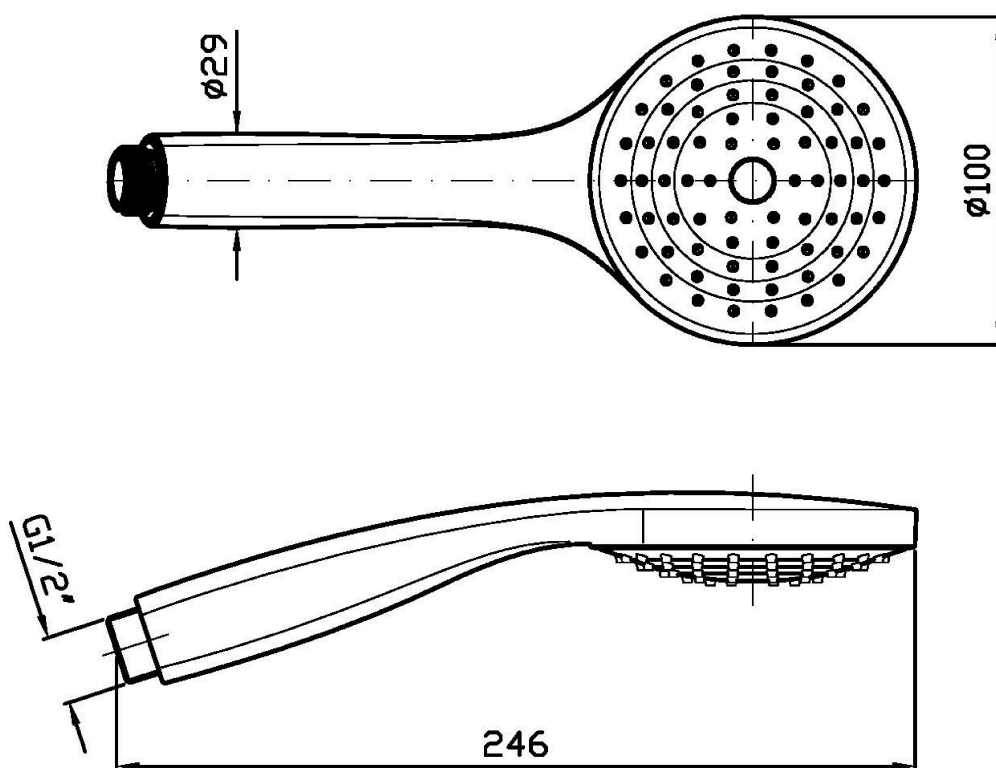

SHOWER

Z94743

Doccetta a getto fisso. / Handshower simple jet.

Doccetta a getto fisso in ABS, con sistema anticalcare.
Water Saving - portata d'acqua uguale o inferiore a 9 l/min.

ABS handshower simple jet, with anti-limescale system.
Water Saving - water flow rate of 9 L/min or less.

Finiture / Finishes

Cromo / Chrome

N6

Nero opaco / Matt black

SHOWER

Z94743

Disegno Complessivo / Overall Drawing

SHOWER

Z94743

Portate / Flowrates (lt/min)

PRESSIONE PRESSURE	1 BAR	2 BAR	3 BAR	4 BAR	5 BAR
P1 DOCCETTA HANDSHOWER	5,7	7,6	8,6	8,9	9
P2					
P3					
P4					
P5					

SHOWER

Z94743

Pesi e Misure / Weights and Sizes

Peso (Kg) Weight (lb)	0,27 (Kg)	0,60 (lb)
Volume test (dc3) - (in3)	1,26 (dc3)	76,89 (in3)
h (mm) - (in)	70,00 (mm)	2,76 (in)
L1 (mm) - (in)	82,00 (mm)	3,23 (in)
L2 (mm) - (in)	218,00 (mm)	8,58 (in)