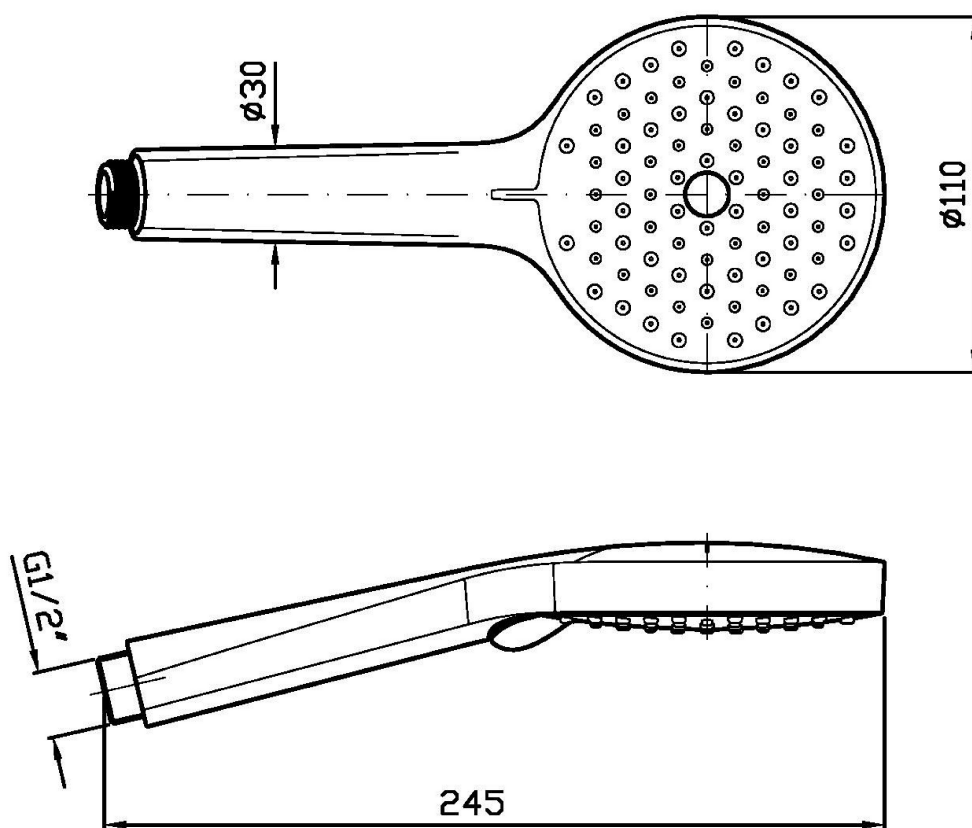

SHOWER

Z94742

Doccetta a 3 getti. / Handshower 3 jets.

Doccetta a 3 getti in ABS, con sistema anticalcare.
Water Saving - portata d'acqua uguale o inferiore a 9 l/min.

ABS handshower 3 jets, with anti-limescale system.
Water Saving - water flow rate of 9 l/min or less.

Finiture / Finishes

Cromo / Chrome

SHOWER

Z94742

Disegno Complessivo / Overall Drawing

SHOWER

Z94742

Portate / Flowrates (lt/min)

PRESSIONE PRESSURE	1 BAR	2 BAR	3 BAR	4 BAR	5 BAR
GETTO A PIOGGIA P1 SPRINKLE JET	2,6	3,5	4,6	5,8	6,7
GETTO ENERGETICO P2 ENERGETIC JET	2,8	4	5	6,1	7
GETTO CORPOSO P3 STRONG JET	3	4,1	5,3	6,5	7,5
P4					
P5					

SHOWER

Z94742

Pesi e Misure / Weights and Sizes

Peso (Kg) Weight (lb)	0,27 (Kg)	0,60 (lb)
Volume test (dc3) - (in3)	1,26 (dc3)	76,89 (in3)
h (mm) - (in)	70,00 (mm)	2,76 (in)
L1 (mm) - (in)	82,00 (mm)	3,23 (in)
L2 (mm) - (in)	218,00 (mm)	8,58 (in)