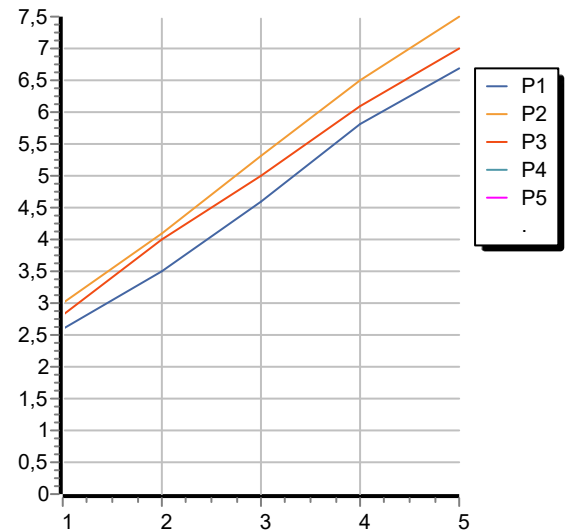

SHOWER

Z94742

Doccetta a 3 getti. / Handshower 3 jets.

Doccetta a 3 getti in ABS, con sistema anticalcare.
Water Saving - portata d'acqua uguale o inferiore a 9 l/min.

ABS handshower 3 jets, with anti-limescale system.
Water Saving - water flow rate of 9 l/min or less.

PRESSIONE PRESSURE	1 BAR	2 BAR	3 BAR	4 BAR	5 BAR
GETTO A PIOGGIA P1 SPRINKLE JET	2,6	3,5	4,6	5,8	6,7
GETTO ENERGETICO P2 ENERGETIC JET	2,8	4	5	6,1	7
GETTO CORPOSO P3 STRONG JET	3	4,1	5,3	6,5	7,5
P4					
P5					

SHOWER

Z94742

Pesi e Misure / Weights and Sizes

Peso (Kg) Weight (lb)	0,27 (Kg)	0,60 (lb)
Volume test (dc3) - (in3)	1,26 (dc3)	76,89 (in3)
h (mm) - (in)	70,00 (mm)	2,76 (in)
L1 (mm) - (in)	82,00 (mm)	3,23 (in)
L2 (mm) - (in)	218,00 (mm)	8,58 (in)