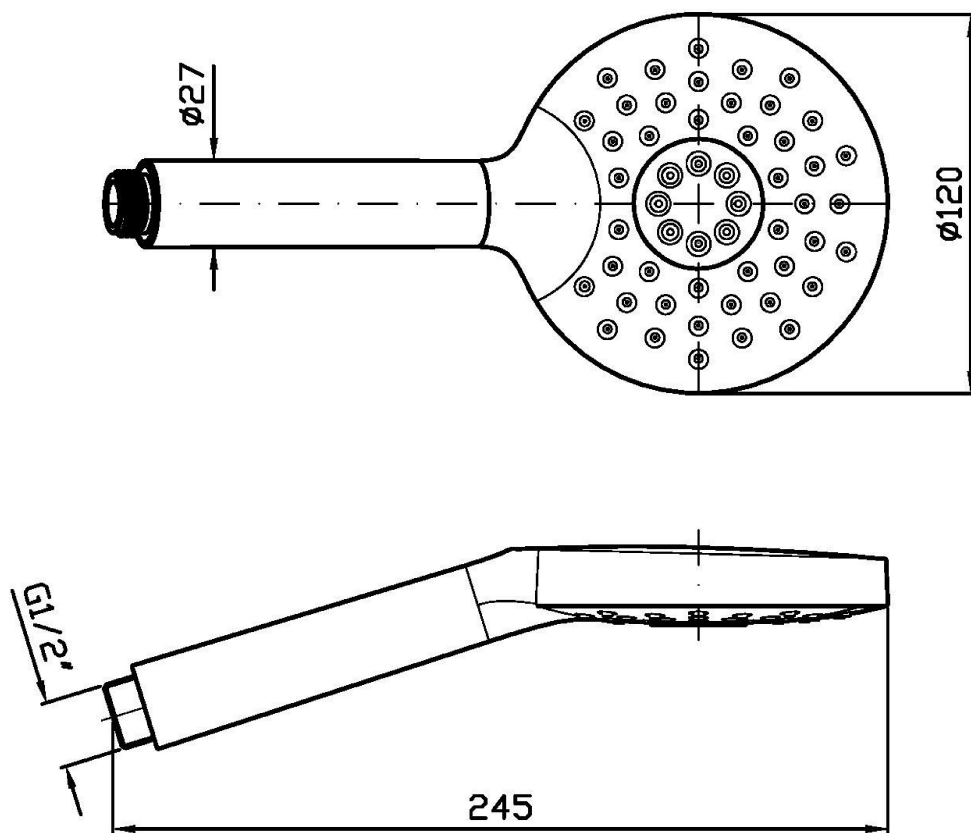

## SHOWER

Z94740

Doccetta a 3 getti. / Handshower 3 jets.

Doccetta a 3 getti in ABSi con sistema anticalcare.  
Water Saving - portata d'acqua uguale o inferiore a 9 l/min.

ABS handshower 3 jets, with anti-limescale system.  
Water Saving - water flow rate of 9 l/min or less.

## SHOWER

Z94740

Disegno Complessivo / Overall Drawing

## SHOWER

Z94740

Portate / Flowrates (lt/min)

PRESSIONE PRESSURE	1 BAR	2 BAR	3 BAR	4 BAR	5 BAR
GETTO A PIOGGIA SPRINKLE JET P1	2,8	4	5	6,1	7,1
GETTO ENERGETICO ENERGETIC JET P2	2,7	3,8	5	6	6,8
GETTO CORPOSO STRONG JET P3	3	4,1	5,3	6,5	7,3
P4					
P5					

## SHOWER

Z94740

Pesi e Misure / Weights and Sizes

Peso ( Kg ) Weight ( lb )	0,27 ( Kg )	0,60 ( lb )
Volume test ( dc3 ) - ( in3 )	1,26 ( dc3 )	76,89 ( in3 )
h ( mm ) - ( in )	70,00 ( mm )	2,76 ( in )
L1 ( mm ) - ( in )	82,00 ( mm )	3,23 ( in )
L2 ( mm ) - ( in )	218,00 ( mm )	8,58 ( in )