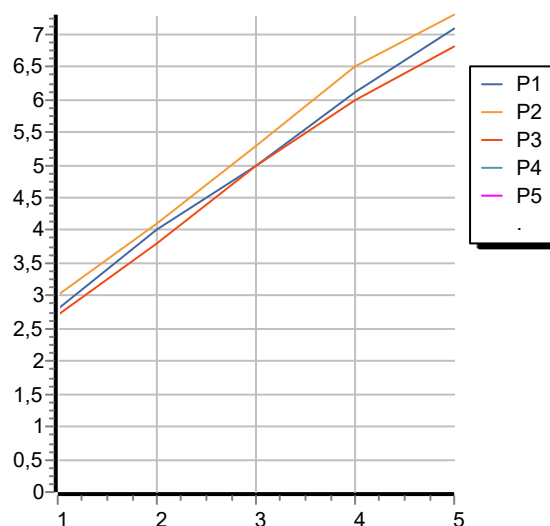

## SHOWER

Z94740

Doccetta a 3 getti. / Handshower 3 jets.

Doccetta a 3 getti in ABSi con sistema anticalcare.  
Water Saving - portata d'acqua uguale o inferiore a 9 l/min.

ABS handshower 3 jets, with anti-limescale system.  
Water Saving - water flow rate of 9 l/min or less.

## SHOWER

Z94740

Disegno Complessivo / Overall Drawing

## SHOWER

Z94740

Portate / Flowrates (lt/min)

PRESSIONE PRESSURE	1 BAR	2 BAR	3 BAR	4 BAR	5 BAR
GETTO A PIOGGIA SPRINKLE JET P1	2,8	4	5	6,1	7,1
GETTO ENERGETICO ENERGETIC JET P2	2,7	3,8	5	6	6,8
GETTO CORPOSO STRONG JET P3	3	4,1	5,3	6,5	7,3
P4					
P5					

## SHOWER

Z94740

Pesi e Misure / Weights and Sizes

Peso ( Kg ) Weight ( lb )	0,27 ( Kg )	0,60 ( lb )
Volume test ( dc3 ) - ( in3 )	1,26 ( dc3 )	76,89 ( in3 )
h ( mm ) - ( in )	70,00 ( mm )	2,76 ( in )
L1 ( mm ) - ( in )	82,00 ( mm )	3,23 ( in )
L2 ( mm ) - ( in )	218,00 ( mm )	8,58 ( in )