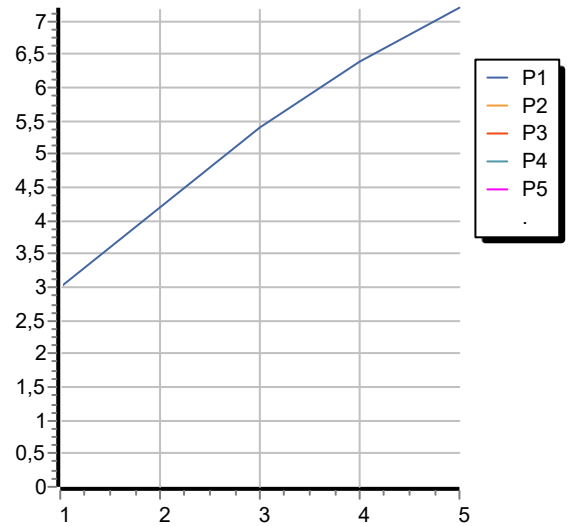

SHOWER

Z9472P.C

Doccetta a getto fisso. / Handshower simple jet.

Doccetta a getto fisso in ottone, con impugnatura in ceramica.
Water Saving - portata d'acqua uguale o inferiore a 9 l/min.

Brass handshower simple jet, with ceramic handle.
Water Saving - water flow rate of 9 l/min or less.

SHOWER

Z9472P.C

Disegno Complessivo / Overall Drawing

Note / Notes

SHOWER

Z9472P.C

Portate / Flowrates (lt/min)

PRESSIONE PRESSURE	1 BAR	2 BAR	3 BAR	4 BAR	5 BAR
DOCCETTA HANDSHOWER P1	3	4,2	5,4	6,4	7,2
P2					
P3					
P4					
P5					

SHOWER

Z9472P.C

Pesi e Misure / Weights and Sizes

Peso (Kg) Weight (lb)	0,35 (Kg)	0,77 (lb)
Volume test (dc3) - (in3)	1,26 (dc3)	76,89 (in3)
h (mm) - (in)	70,00 (mm)	2,76 (in)
L1 (mm) - (in)	82,00 (mm)	3,23 (in)
L2 (mm) - (in)	218,00 (mm)	8,58 (in)