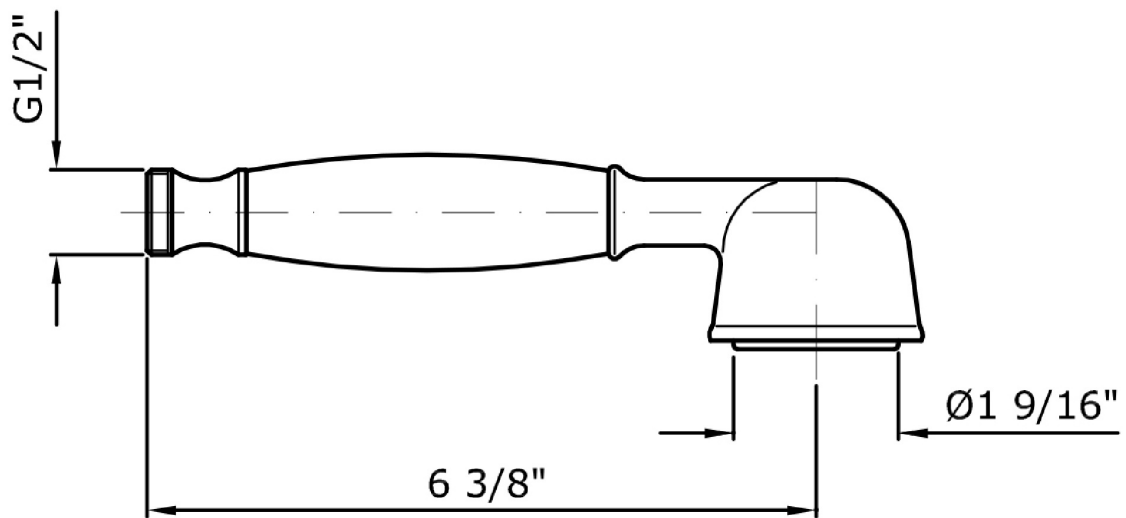

SHOWER

Z9472P.C

Doccetta a getto fisso. / Handshower simple jet.

Doccetta a getto fisso in ottone, con impugnatura in ceramica.
Water Saving - portata d'acqua uguale o inferiore a 9 l/min.

Brass handshower simple jet, with ceramic handle.
Water Saving - water flow rate of 9 l/min or less.

SHOWER

Z9472P.C

Disegno Complessivo / Overall Drawing

Note / Notes

SHOWER

Z9472P.C

Portate / Flowrates (lt/min)

PRESSIONE PRESSURE	1 BAR	2 BAR	3 BAR	4 BAR	5 BAR
DOCCETTA HANDSHOWER P1	3	4,2	5,4	6,4	7,2
P2					
P3					
P4					
P5					

SHOWER

Z9472P.C

Pesi e Misure / Weights and Sizes

Peso (Kg) Weight (lb)	0,35 (Kg)	0,77 (lb)
Volume test (dc3) - (in3)	1,26 (dc3)	76,89 (in3)
h (mm) - (in)	70,00 (mm)	2,76 (in)
L1 (mm) - (in)	82,00 (mm)	3,23 (in)
L2 (mm) - (in)	218,00 (mm)	8,58 (in)