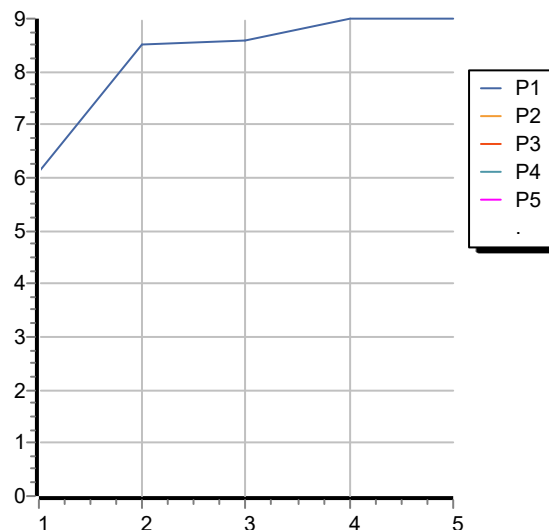

SHOWER

Z94727

Doccetta a getto fisso. / Handshower simple jet.

Doccetta a getto fisso in ABS, con sistema anticalcare.
Water Saving - portata d'acqua uguale o inferiore a 9 l/min.

ABS handshower simple jet with anti-limescale system.
Water Saving - water flow rate of 9 l/min or less.

Portate / Flowrates (lt/min)

PRESSIONE PRESSURE	1 BAR	2 BAR	3 BAR	4 BAR	5 BAR
P1 DOCCETTA HANDSHOWER	6,1	8,5	8,6	9	9
P2					
P3					
P4					
P5					

SHOWER

Z94727

Pesi e Misure / Weights and Sizes

Peso (Kg) Weight (lb)	0,14 (Kg)	0,31 (lb)
Volume test (dc3) - (in3)	1,15 (dc3)	70,18 (in3)
h (mm) - (in)	45,00 (mm)	1,77 (in)
L1 (mm) - (in)	134,00 (mm)	5,28 (in)
L2 (mm) - (in)	190,00 (mm)	7,48 (in)