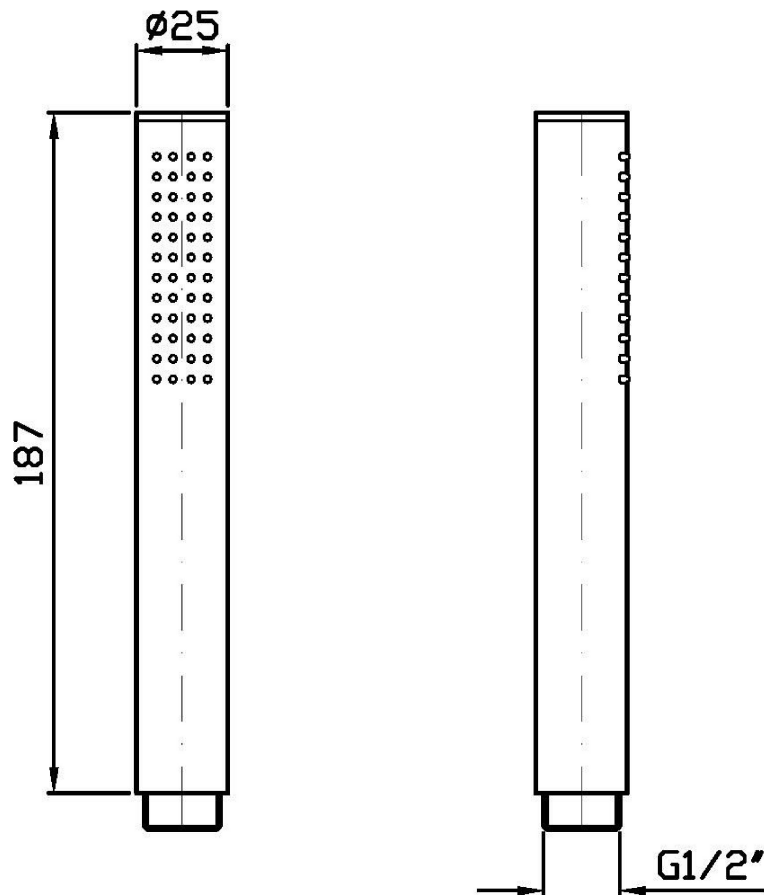

SHOWER

Z94727

Doccetta a getto fisso. / Handshower simple jet.

Doccetta a getto fisso in ABS, con sistema anticalcare.
Water Saving - portata d'acqua uguale o inferiore a 9 l/min.

ABS handshower simple jet with anti-limescale system.
Water Saving - water flow rate of 9 l/min or less.

Finiture / Finishes

Cromo / Chrome

C3
Nickel Spazzolato / Brushed
Nickel

SHOWER

Z94727

Disegno Complessivo / Overall Drawing

SHOWER

Z94727

Portate / Flowrates (lt/min)

PRESSIONE PRESSURE	1 BAR	2 BAR	3 BAR	4 BAR	5 BAR
P1 DOCCETTA HANDSHOWER	6,1	8,5	8,6	9	9
P2					
P3					
P4					
P5					

SHOWER

Z94727

Pesi e Misure / Weights and Sizes

Peso (Kg) Weight (lb)	0,14 (Kg)	0,31 (lb)
Volume test (dc3) - (in3)	1,15 (dc3)	70,18 (in3)
h (mm) - (in)	45,00 (mm)	1,77 (in)
L1 (mm) - (in)	134,00 (mm)	5,28 (in)
L2 (mm) - (in)	190,00 (mm)	7,48 (in)