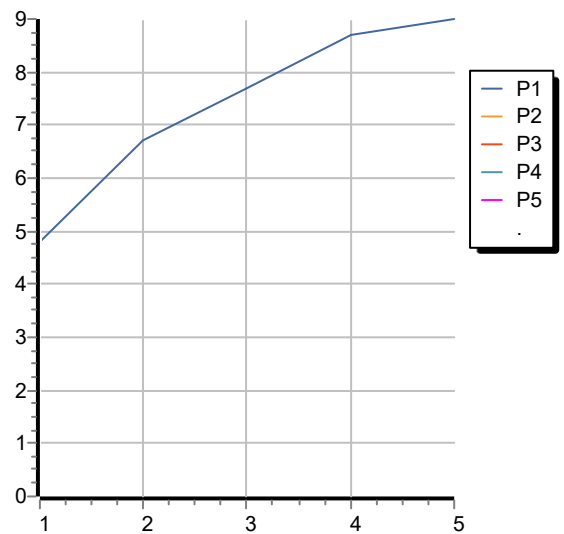

SHOWER

Z94725

Doccetta a getto fisso. / Handshower simple jet.

Doccetta a getto fisso in ABS, con sistema anticalcare.
Water Saving - portata d'acqua uguale o inferiore a 9 l/min.

ABS handshower simple jet with anti-limescale system.
Water Saving - water flow rate of 9 l/min or less.

AUSTRALIA

IAPMO OCEANA

SHOWER

Z94725

Portate / Flowrates (lt/min)

PRESSIONE PRESSURE	1 BAR	2 BAR	3 BAR	4 BAR	5 BAR
DOCGETTA HANDSHOWER P1	4,8	6,7	7,7	8,7	9
P2					
P3					
P4					
P5					

SHOWER

Z94725

Pesi e Misure / Weights and Sizes

Peso (Kg) Weight (lb)	0,24 (Kg)	0,53 (lb)
Volume test (dc3) - (in3)	1,15 (dc3)	70,18 (in3)
h (mm) - (in)	45,00 (mm)	1,77 (in)
L1 (mm) - (in)	134,00 (mm)	5,28 (in)
L2 (mm) - (in)	190,00 (mm)	7,48 (in)