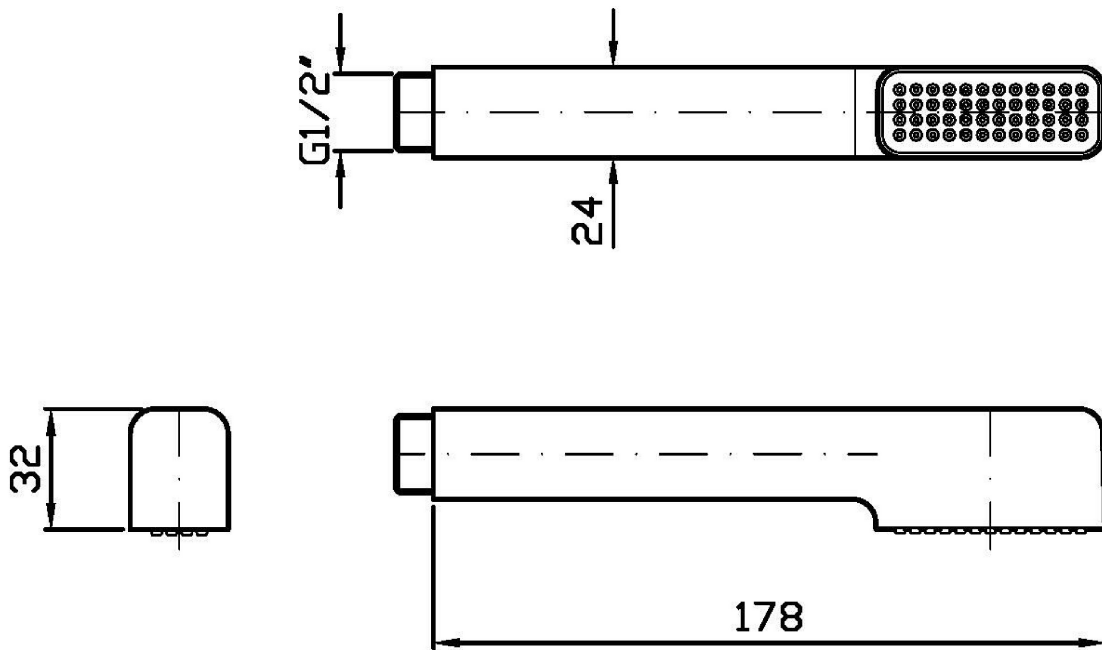

SHOWER

Z94725

Disegno Complessivo / Overall Drawing