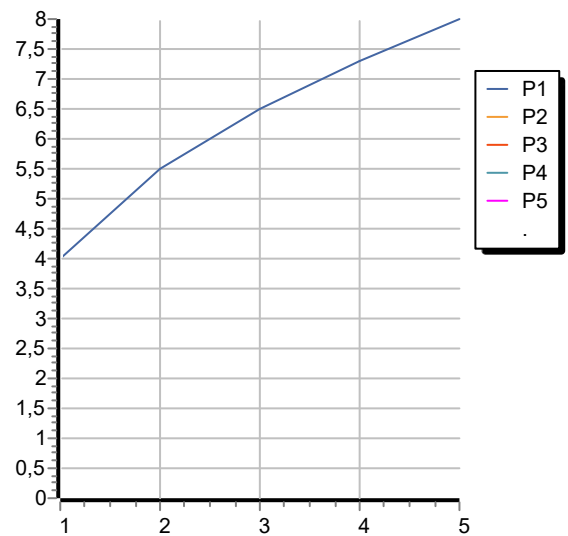

SHOWER

Z94719

Certificazioni / Certifications

INGHILTERRA

Kiwa Regulation 4

SHOWER

Z94719

Portate / Flowrates (lt/min)

PRESSIONE PRESSURE	1 BAR	2 BAR	3 BAR	4 BAR	5 BAR
DOCCETTA HANDSHOWER P1	4	5,5	6,5	7,3	8
P2					
P3					
P4					
P5