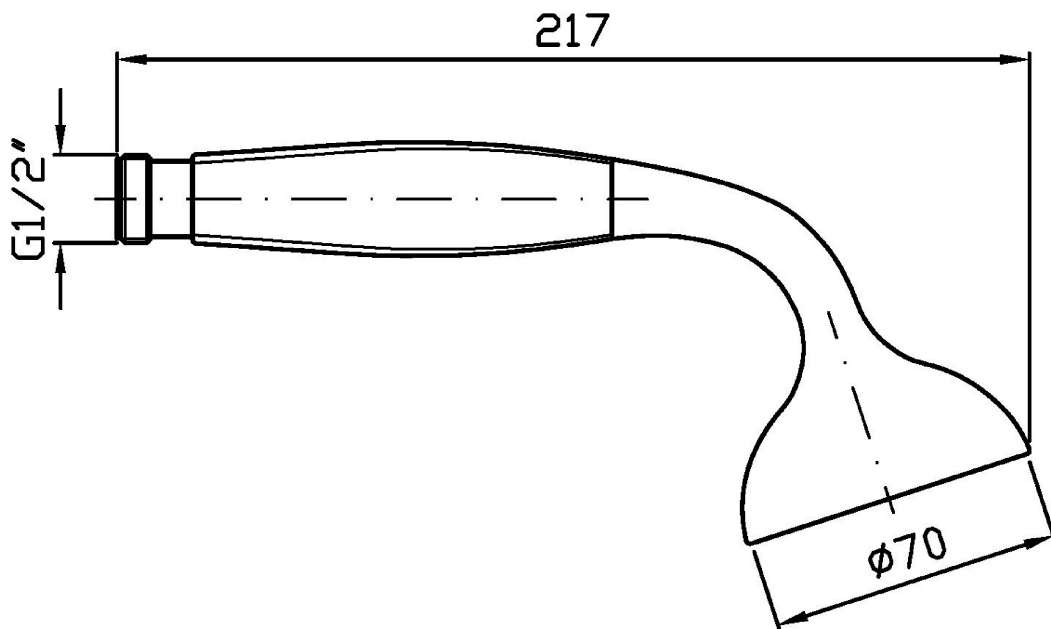

SHOWER

Z94719

Disegno Complessivo / Overall Drawing

Note / Notes