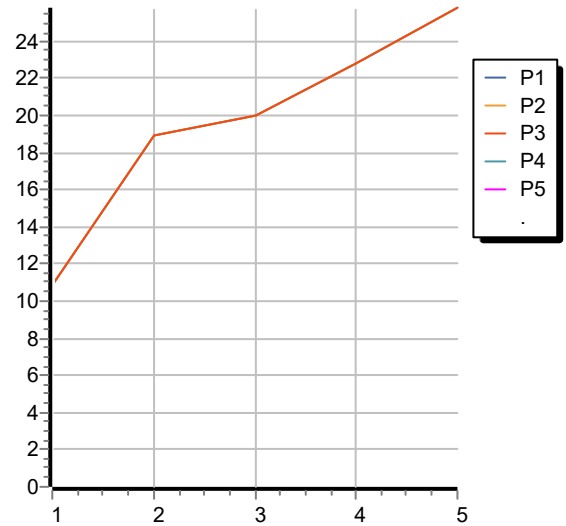

## GILL

Z94631

Disegno Complessivo / Overall Drawing

## GILL

Z94631

Portate / Flowrates (lt/min)

PRESSIONE PRESSURE	1 BAR	2 BAR	3 BAR	4 BAR	5 BAR
P1 DEV. USCITA 1 DIV. OUTLET 1	10,9	18,9	20	22,8	25,8
P2 DEV. USCITA 2 DIV. OUTLET 2	10,9	18,9	20	22,8	25,8
P3 DEV. USCITA 3 DIV. OUTLET 3	10,9	18,9	20	22,8	25,8
P4					
P5					