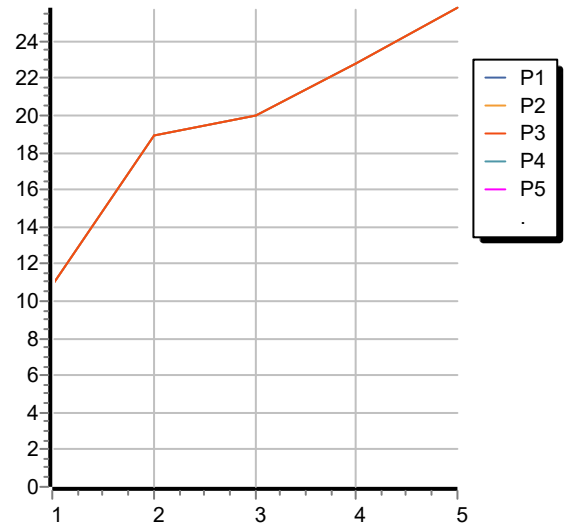

Disegno Complessivo / Overall Drawing

PAN S

Z94629

Portate / Flowrates (lt/min)

PRESSIONE PRESSURE	1 BAR	2 BAR	3 BAR	4 BAR	5 BAR
P1 DEV. USCITA 1 DIV. OUTLET 1	10,9	18,9	20	22,8	25,8
P2 DEV. USCITA 2 DIV. OUTLET 2	10,9	18,9	20	22,8	25,8
P3 DEV. USCITA 3 DIV. OUTLET 3	10,9	18,9	20	22,8	25,8
P4					
P5					

PAN S

Z94629

Pesi e Misure / Weights and Sizes

Peso (Kg) Weight (lb)	0,65 (Kg)	1,43 (lb)
Volume test (dc3) - (in3)	1,12 (dc3)	68,35 (in3)
h (mm) - (in)	73,00 (mm)	2,87 (in)
L1 (mm) - (in)	127,00 (mm)	5,00 (in)
L2 (mm) - (in)	130,00 (mm)	5,12 (in)