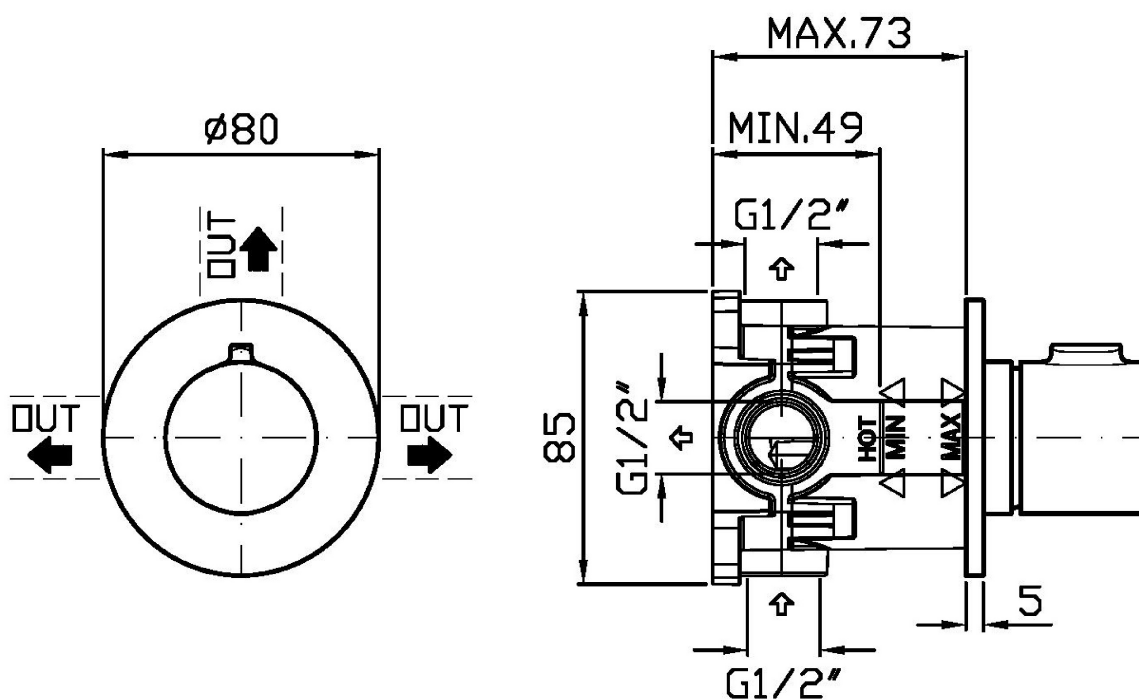

Disegno Complessivo / Overall Drawing

PAN S

Z94629

Portate / Flowrates (lt/min)

PRESSIONE PRESSURE	1 BAR	2 BAR	3 BAR	4 BAR	5 BAR
P1 DEV. USCITA 1 DIV. OUTLET 1	10,9	18,9	20	22,8	25,8
P2 DEV. USCITA 2 DIV. OUTLET 2	10,9	18,9	20	22,8	25,8
P3 DEV. USCITA 3 DIV. OUTLET 3	10,9	18,9	20	22,8	25,8
P4					
P5					

PAN S

Z94629

Pesi e Misure / Weights and Sizes

Peso (Kg) Weight (lb)	0,65 (Kg)	1,43 (lb)
Volume test (dc3) - (in3)	1,12 (dc3)	68,35 (in3)
h (mm) - (in)	73,00 (mm)	2,87 (in)
L1 (mm) - (in)	127,00 (mm)	5,00 (in)
L2 (mm) - (in)	130,00 (mm)	5,12 (in)