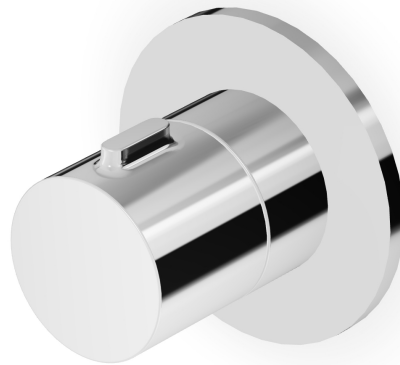

Marchio / Brand ZUCCHETTI

Classe / Class WW

PAN S

Z94629

Deviatore a 3 vie. / 3 way diverter.

Deviatore a 3 vie senza apertura/chiusura acqua, uscite da 1/2".
Da abbinare ad un miscelatore monocomando incasso doccia.

3 way diverter without water on/off function, 1/2" outlets.
To be combined to a built-in single lever shower mixer.

R96738

Parte incasso deviatore 3 vie. / Built-in part - 3
way diverter.

PAN S

Z94629

Finiture / Finishes