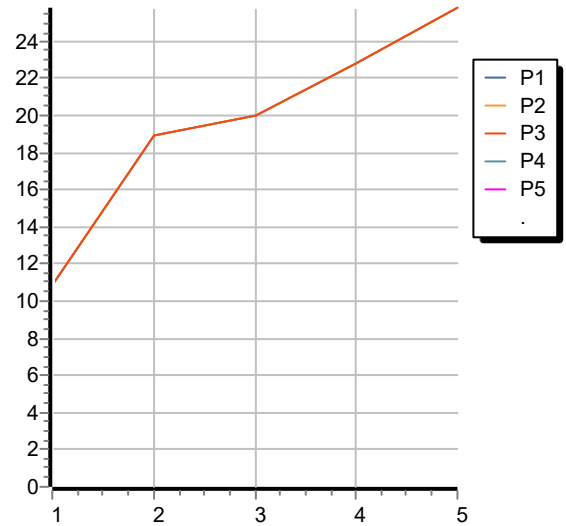

Z94626

Portate / Flowrates (lt/min)

PRESSIONE PRESSURE	1 BAR	2 BAR	3 BAR	4 BAR	5 BAR
P1 DEV. USCITA 1 DIV. OUTLET 1	10,9	18,9	20	22,8	25,8
P2 DEV. USCITA 2 DIV. OUTLET 2	10,9	18,9	20	22,8	25,8
P3 DEV. USCITA 3 DIV. OUTLET 3	10,9	18,9	20	22,8	25,8
P4					
P5					

JINGLE

Z94626

Pesi e Misure / Weights and Sizes

Peso (Kg) Weight (lb)	0,55 (Kg)	1,21 (lb)
Volume test (dc3) - (in3)	0,91 (dc3)	55,53 (in3)
h (mm) - (in)	66,00 (mm)	2,60 (in)
L1 (mm) - (in)	111,00 (mm)	4,37 (in)
L2 (mm) - (in)	123,00 (mm)	4,84 (in)