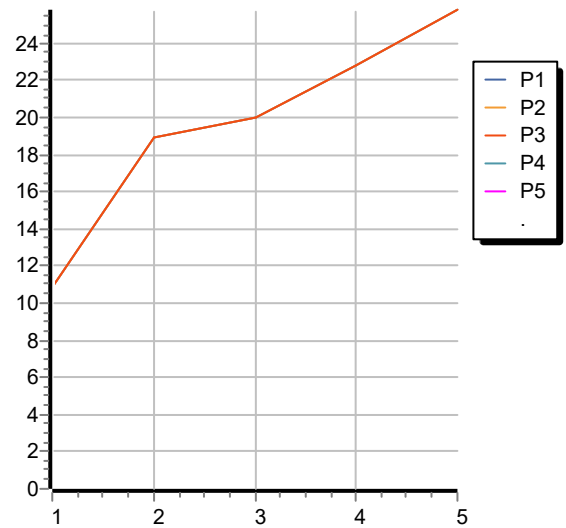

## OCTO

Z94624

Disegno Complessivo / Overall Drawing

## OCTO

Z94624

Portate / Flowrates (lt/min)

PRESSIONE PRESSURE	1 BAR	2 BAR	3 BAR	4 BAR	5 BAR
P1 DEV. USCITA 1 DIV. OUTLET 1	10,9	18,9	20	22,8	25,8
P2 DEV. USCITA 2 DIV. OUTLET 2	10,9	18,9	20	22,8	25,8
P3 DEV. USCITA 3 DIV. OUTLET 3	10,9	18,9	20	22,8	25,8
P4					
P5					