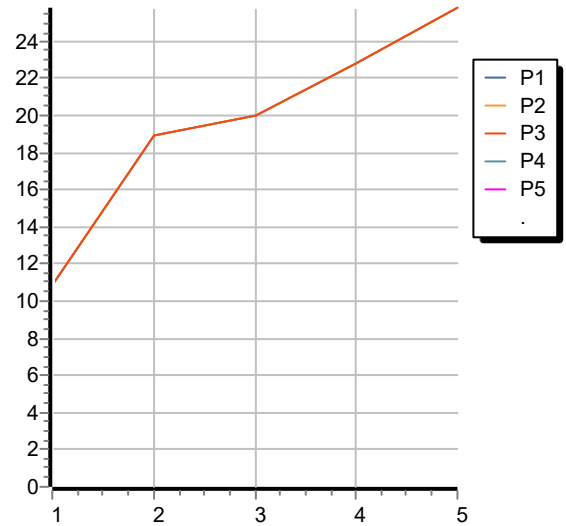

Z94620.X

Portate / Flowrates (lt/min)

PRESSIONE PRESSURE	1 BAR	2 BAR	3 BAR	4 BAR	5 BAR
P1 DEV. USCITA 1 DIV. OUTLET 1	10,9	18,9	20	22,8	25,8
P2 DEV. USCITA 2 DIV. OUTLET 2	10,9	18,9	20	22,8	25,8
P3 DEV. USCITA 3 DIV. OUTLET 3	10,9	18,9	20	22,8	25,8
P4					
P5					

SABLIER

Z94620.X

Pesi e Misure / Weights and Sizes

Peso (Kg) Weight (lb)	0,70 (Kg)	1,54 (lb)
Volume test (dc3) - (in3)	1,21 (dc3)	73,84 (in3)
h (mm) - (in)	73,00 (mm)	2,87 (in)
L1 (mm) - (in)	127,00 (mm)	5,00 (in)
L2 (mm) - (in)	130,00 (mm)	5,12 (in)