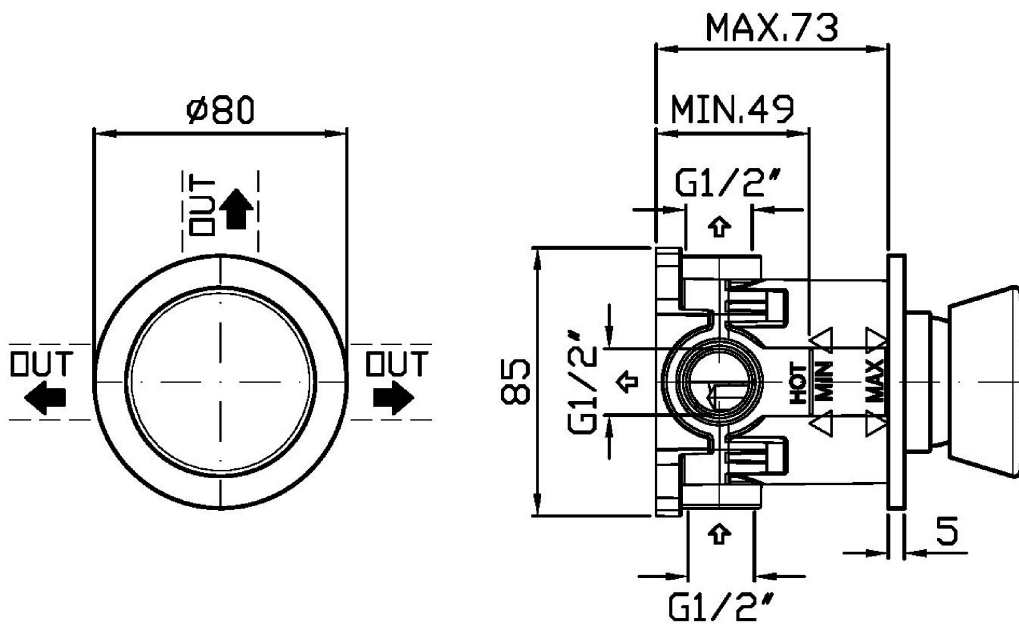

SABLIER

Z94620.X

Disegno Complessivo / Overall Drawing