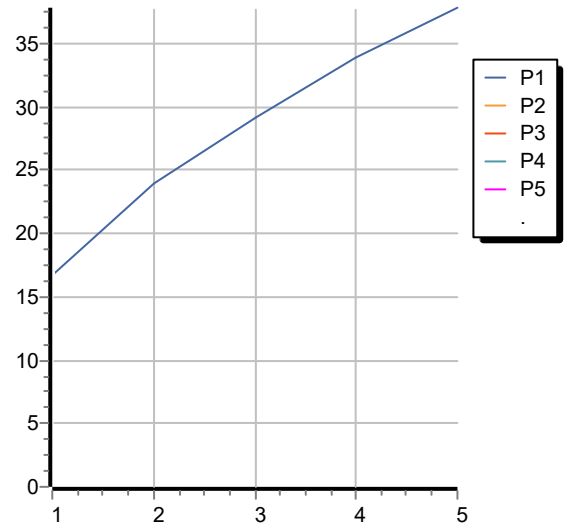

## SABLIER

Z94619.X

Disegno Complessivo / Overall Drawing

## SABLIER

Z94619.X Portate / Flowrates (lt/min)

PRESSIONE PRESSURE	1 BAR	2 BAR	3 BAR	4 BAR	5 BAR
DEVIATORE <i>P1</i>	16,7	24	29,2	33,8	37,8
<i>P2</i>					
<i>P3</i>					
<i>P4</i>					
<i>P5</i>					