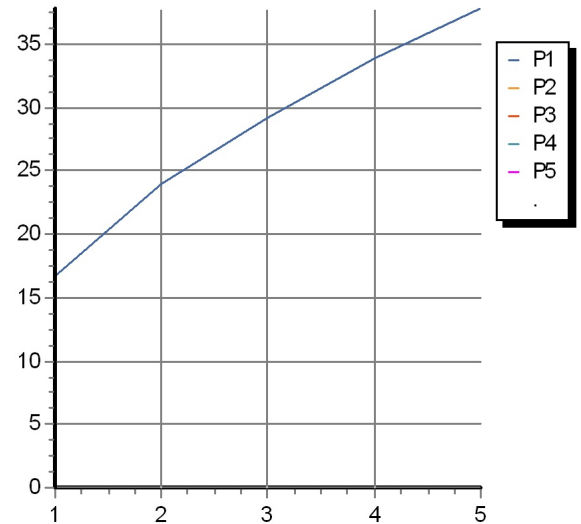

## DELFI

Z94594

Portate / Flowrates (lt/min)

PRESSIONE PRESSURE	1 BAR	2 BAR	3 BAR	4 BAR	5 BAR
DEVIATORE <i>P1</i>	16,7	24	29,2	33,8	37,8
<i>P2</i>					
<i>P3</i>					
<i>P4</i>					
<i>P5</i>					