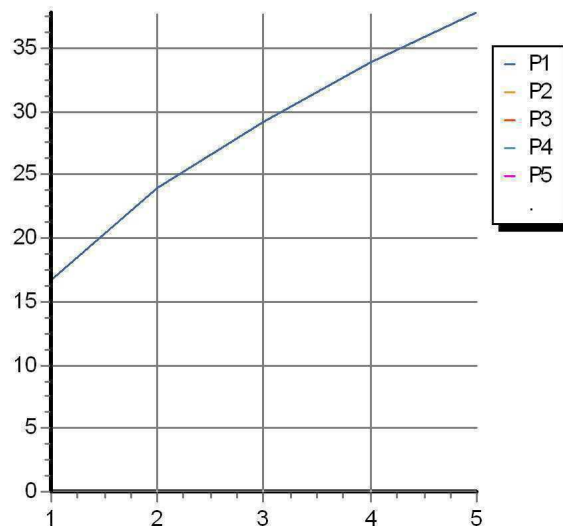

Z94588.CN Portate / Flowrates (lt/min)

PRESSIONE PRESSURE	1 BAR	2 BAR	3 BAR	4 BAR	5 BAR
DEVIATORE <i>P1</i>	16,7	24	29,2	33,8	37,8
<i>P2</i>					
<i>P3</i>					
<i>P4</i>					
<i>P5</i>					

SAVOIR

Z94588.CN Pesi e Misure / Weights and Sizes