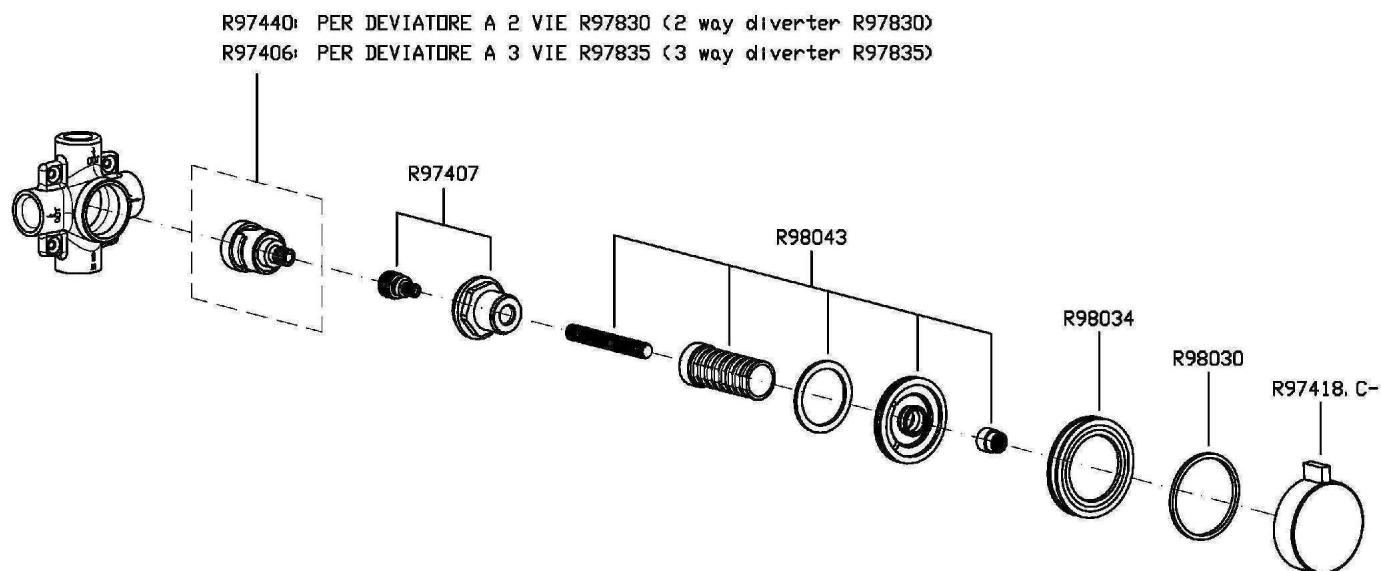

SAVOIR

Z94588.CN

Esplosi / Exploded