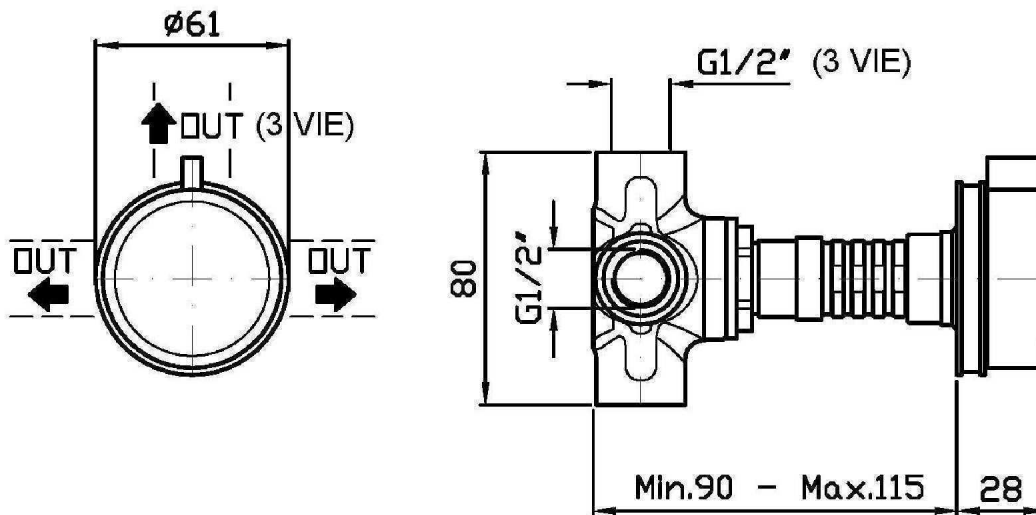

SAVOIR

Z94588.CN

Disegno Complessivo / Overall Drawing