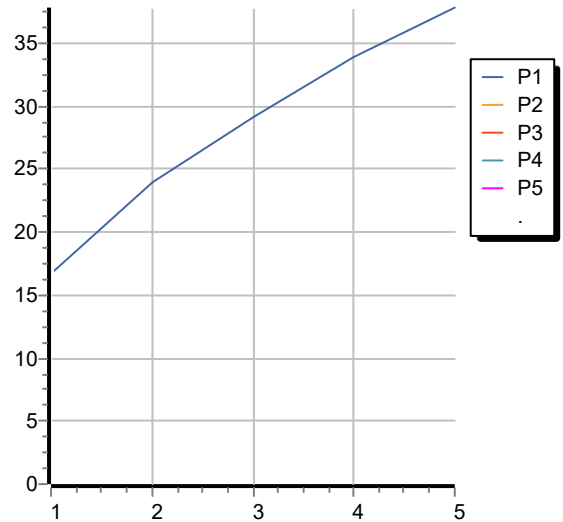

## BELLAGIO

Z94585 Portate / Flowrates (lt/min)

PRESSIONE PRESSURE	1 BAR	2 BAR	3 BAR	4 BAR	5 BAR
DEVIATORE <i>P1</i>	16,7	24	29,2	33,8	37,8
<i>P2</i>					
<i>P3</i>					
<i>P4</i>					
<i>P5</i>					