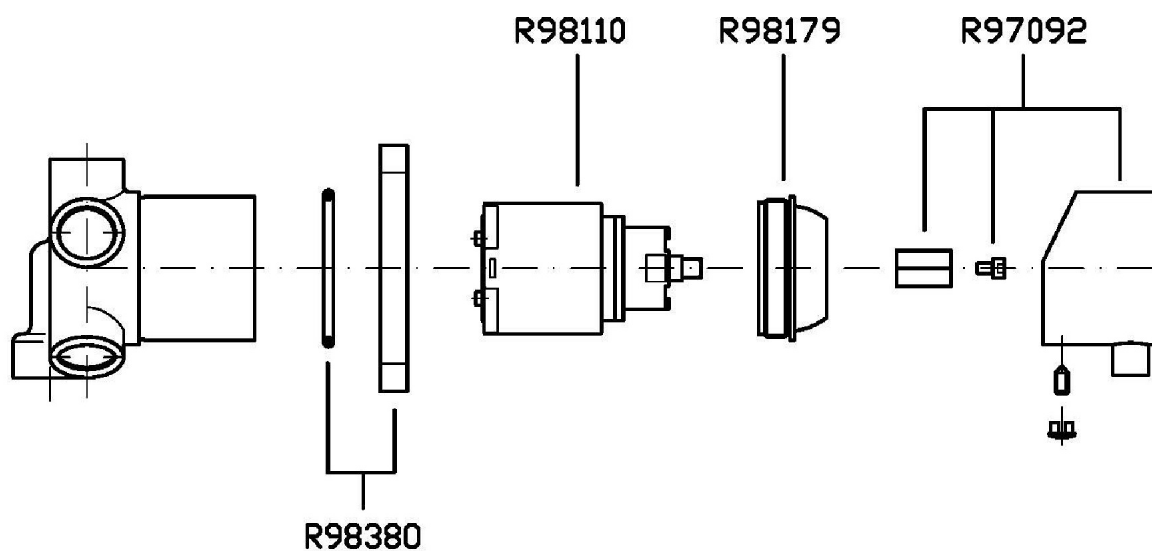

MISCELLANEOUS

Z94522

Disegno Complessivo / Overall Drawing

MISCELLANEOUS

Z94522

Esplosi / Exploded

MISCELLANEOUS

Z94522 Portate / Flowrates (lt/min)

PRESSIONE PRESSURE	1 BAR	2 BAR	3 BAR	4 BAR	5 BAR
DEVIATORE	18,2	26,3	32	37	42
P1					
P2					
P3					
P4					
P5					

MISCELLANEOUS

Z94522 Pesi e Misure / Weights and Sizes

Peso (Kg) Weight (lb)	0,63 (Kg)	1,40 (lb)
Volume test (dc3) - (in3)	1,21 (dc3)	73,84 (in3)
h (mm) - (in)	73,00 (mm)	2,87 (in)
L1 (mm) - (in)	127,00 (mm)	5,00 (in)
L2 (mm) - (in)	130,00 (mm)	5,12 (in)