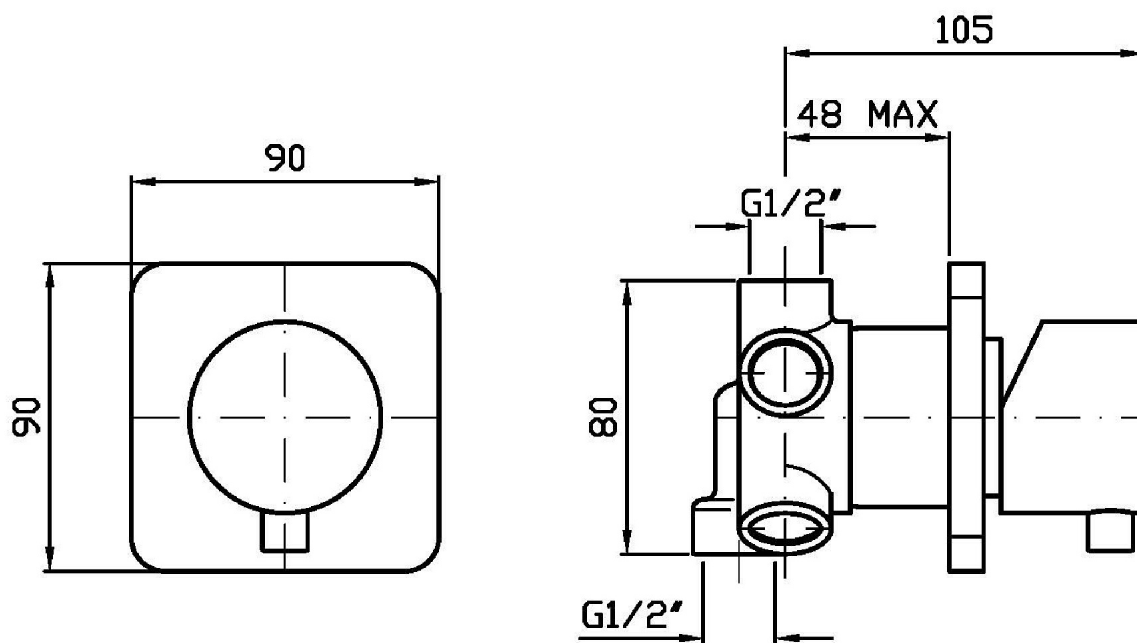

MISCELLANEOUS

Z94522

Disegno Complessivo / Overall Drawing