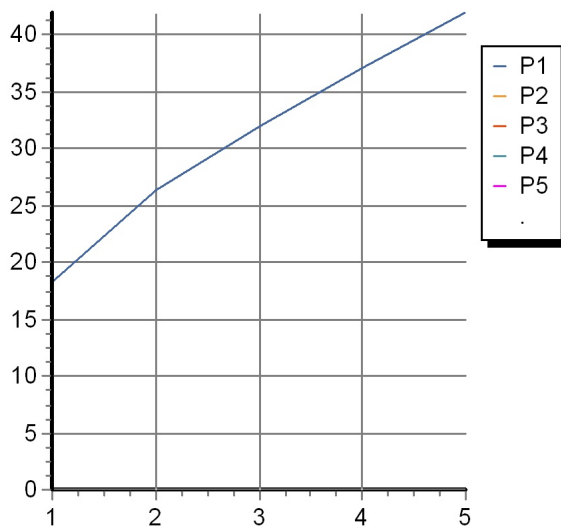

MISCELLANEOUS

Z94522

Disegno Complessivo / Overall Drawing

MISCELLANEOUS

Z94522

Esplosi / Exploded

MISCELLANEOUS

Z94522 Portate / Flowrates (lt/min)

PRESSIONE PRESSURE	1 BAR	2 BAR	3 BAR	4 BAR	5 BAR
DEVIATORE	18,2	26,3	32	37	42
P1					
P2					
P3					
P4					
P5					

MISCELLANEOUS

Z94522 Pesi e Misure / Weights and Sizes

Peso (Kg) Weight (lb)	0,63 (Kg)	1,40 (lb)
Volume test (dc3) - (in3)	1,21 (dc3)	73,84 (in3)
h (mm) - (in)	73,00 (mm)	2,87 (in)
L1 (mm) - (in)	127,00 (mm)	5,00 (in)
L2 (mm) - (in)	130,00 (mm)	5,12 (in)