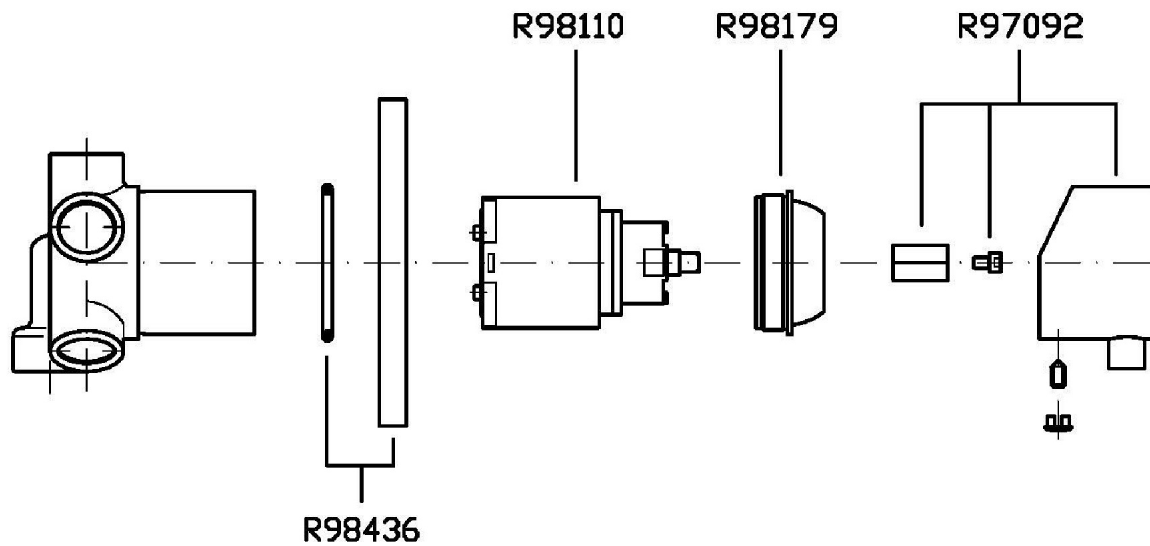

MISCELLANEOUS

Z94521

Disegno Complessivo / Overall Drawing

MISCELLANEOUS

Z94521

Esplosi / Exploded

MISCELLANEOUS

Z94521 Portate / Flowrates (lt/min)

PRESSIONE PRESSURE	1 BAR	2 BAR	3 BAR	4 BAR	5 BAR
DEVIATORE	18,2	26,3	32	37	42
P1					
P2					
P3					
P4					
P5					

MISCELLANEOUS

Z94521 Pesi e Misure / Weights and Sizes

Peso (Kg) Weight (lb)	0,72 (Kg)	1,58 (lb)
Volume test (dc3) - (in3)	1,21 (dc3)	73,84 (in3)
h (mm) - (in)	73,00 (mm)	2,87 (in)
L1 (mm) - (in)	127,00 (mm)	5,00 (in)
L2 (mm) - (in)	130,00 (mm)	5,12 (in)