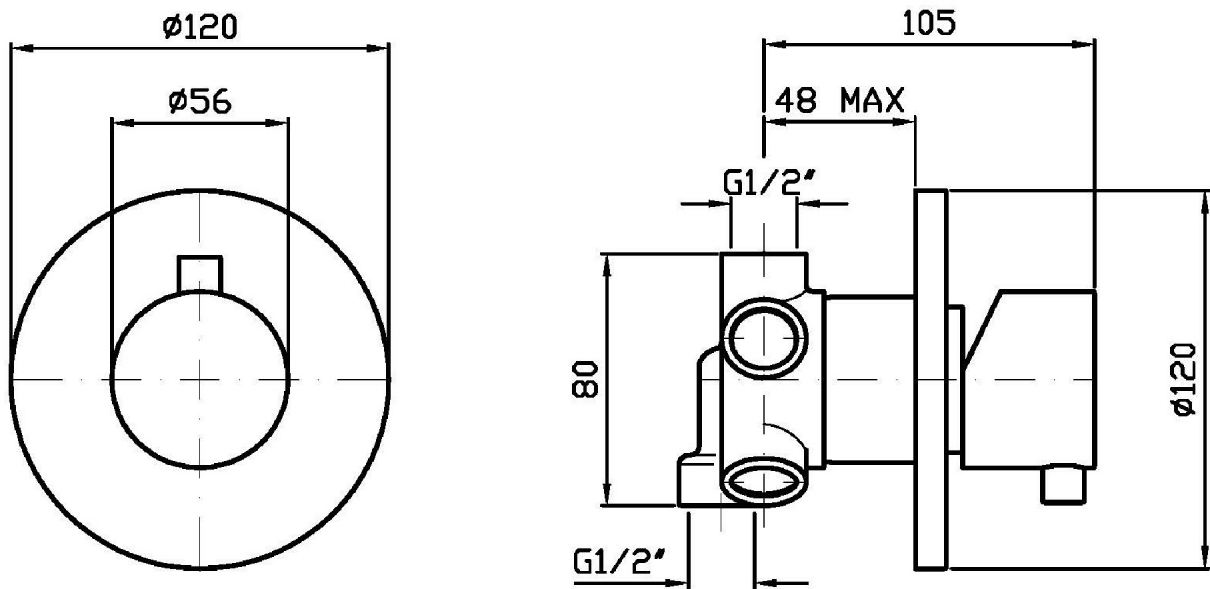

MISCELLANEOUS

Z94521

Disegno Complessivo / Overall Drawing