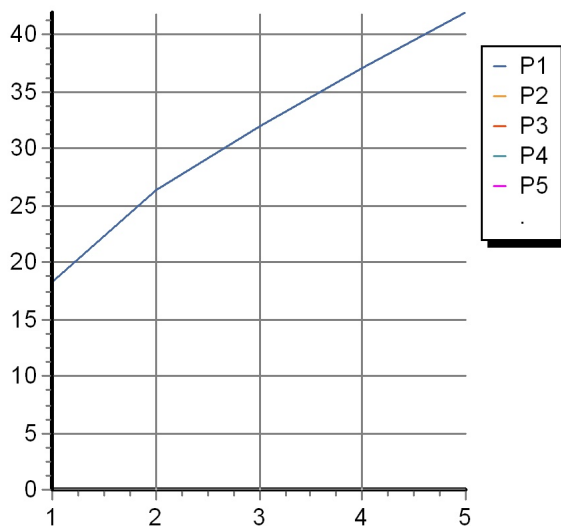

MISCELLANEOUS

Z94521

Disegno Complessivo / Overall Drawing

MISCELLANEOUS

Z94521

Esplosi / Exploded

MISCELLANEOUS

Z94521 Portate / Flowrates (lt/min)

PRESSIONE PRESSURE	1 BAR	2 BAR	3 BAR	4 BAR	5 BAR
DEVIATORE	18,2	26,3	32	37	42
P1					
P2					
P3					
P4					
P5					

MISCELLANEOUS

Z94521 Pesi e Misure / Weights and Sizes

Peso (Kg) Weight (lb)	0,72 (Kg)	1,58 (lb)
Volume test (dc3) - (in3)	1,21 (dc3)	73,84 (in3)
h (mm) - (in)	73,00 (mm)	2,87 (in)
L1 (mm) - (in)	127,00 (mm)	5,00 (in)
L2 (mm) - (in)	130,00 (mm)	5,12 (in)