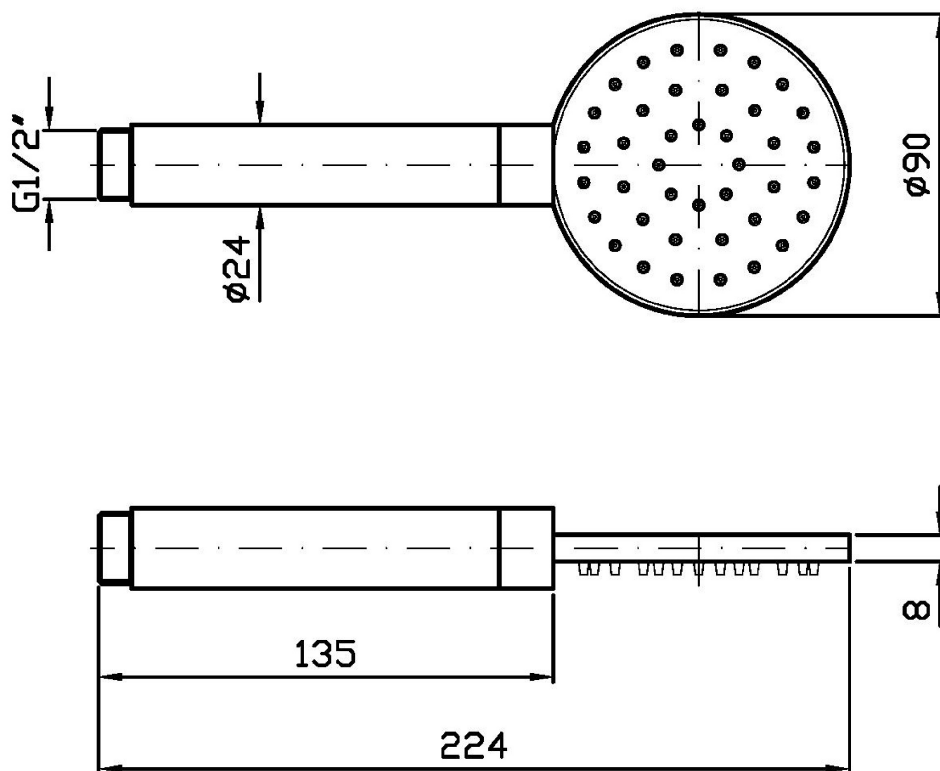

SHOWER

Z94300

Doccetta a getto fisso. / Handshower simple jet.

Doccetta a getto fisso in ottone, con sistema anticalcare.
Water Saving - portata d'acqua uguale o inferiore a 9 l/min.

Brass handshower simple jet, with anti-limescale system.
Water Saving - water flow rate of 9 l/min or less.

SHOWER

Z94300

Disegno Complessivo / Overall Drawing

Note / Notes

SHOWER

Z94300

Portate / Flowrates (lt/min)

PRESSIONE PRESSURE	1 BAR	2 BAR	3 BAR	4 BAR	5 BAR
DOCCETTA HANDSHOWER	3,7	5,4	6,5	7,1	7,8
P1					
P2					
P3					
P4					
P5					

SHOWER

Z94300

Pesi e Misure / Weights and Sizes

Peso (Kg) Weight (lb)	0,50 (Kg)	1,10 (lb)
Volume test (dc3) - (in3)	1,15 (dc3)	70,18 (in3)
h (mm) - (in)	45,00 (mm)	1,77 (in)
L1 (mm) - (in)	134,00 (mm)	5,28 (in)
L2 (mm) - (in)	190,00 (mm)	7,48 (in)