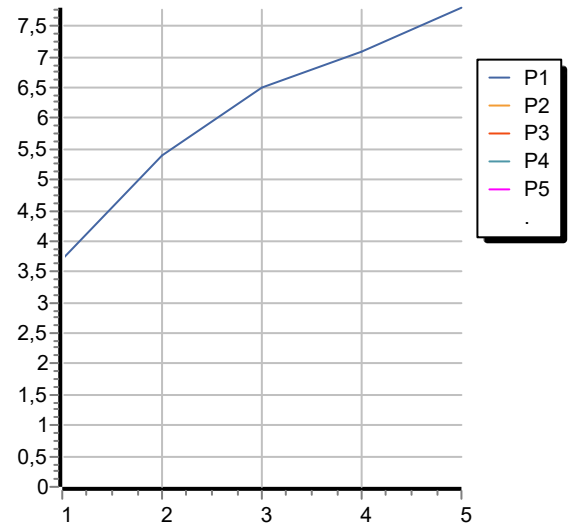

SHOWER

Z94300

Doccetta a getto fisso. / Handshower simple jet.

Doccetta a getto fisso in ottone, con sistema anticalcare.
Water Saving - portata d'acqua uguale o inferiore a 9 l/min.

Brass handshower simple jet, with anti-limescale system.
Water Saving - water flow rate of 9 l/min or less.

SHOWER

Z94300

Disegno Complessivo / Overall Drawing

Note / Notes

SHOWER

Z94300

Portate / Flowrates (lt/min)

PRESSIONE PRESSURE	1 BAR	2 BAR	3 BAR	4 BAR	5 BAR
DOCCETTA HANDSHOWER	3,7	5,4	6,5	7,1	7,8
P1					
P2					
P3					
P4					
P5					

SHOWER

Z94300

Pesi e Misure / Weights and Sizes

Peso (Kg) Weight (lb)	0,50 (Kg)	1,10 (lb)
Volume test (dc3) - (in3)	1,15 (dc3)	70,18 (in3)
h (mm) - (in)	45,00 (mm)	1,77 (in)
L1 (mm) - (in)	134,00 (mm)	5,28 (in)
L2 (mm) - (in)	190,00 (mm)	7,48 (in)