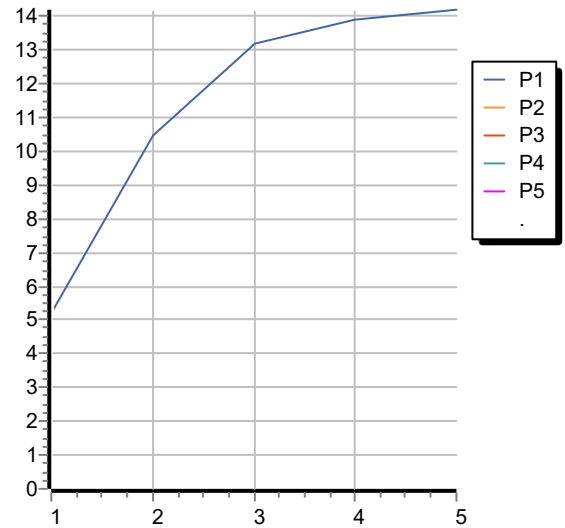

SHOWER

Z94297

Soffione doccia 600x300 mm a soffitto. / 600x300 mm ceiling mounted shower head.

Soffione doccia 600x300 mm in acciaio inox a soffitto con getto a pioggia.
Portata minima richiesta: 12 lt. / min.

Finiture / Finishes

	 C8	 C40	 C41	 C50	 C51	 W1
 N1	 N6	 L5	 X	 XP21	 XP31	 XP41
 XP81	 XP91					

SHOWER

Z94297

Disegno Complessivo / Overall Drawing

Note / Notes

SHOWER

Z94297

Portate / Flowrates (lt/min)

PRESSIONE PRESSURE	1 BAR	2 BAR	3 BAR	4 BAR	5 BAR
GETTO PIOGGIA <i>P1</i>	5,2	10,5	13,2	13,9	14,2
<i>P2</i>					
<i>P3</i>					
<i>P4</i>					
<i>P5</i>					

SHOWER

Z94297

Pesi e Misure / Weights and Sizes

Peso (Kg) Weight (lb)	7,00 (Kg)	15,43 (lb)
Volume test (dc3) - (in3)	32,50 (dc3)	1983,27 (in3)
h (mm) - (in)	80,00 (mm)	3,15 (in)
L1 (mm) - (in)	670,00 (mm)	26,38 (in)
L2 (mm) - (in)	605,00 (mm)	23,82 (in)