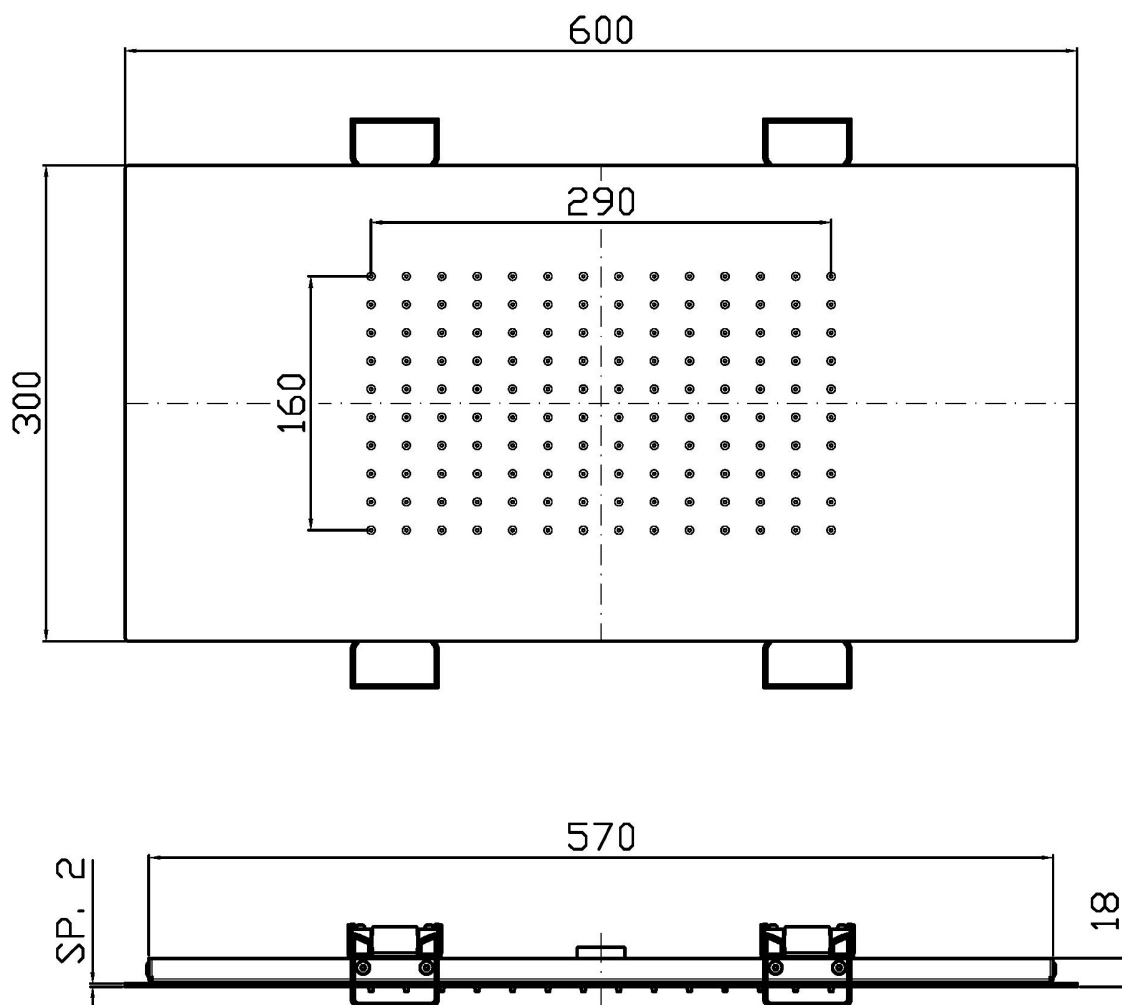

SHOWER

Z94297

Disegno Complessivo / Overall Drawing

Note / Notes