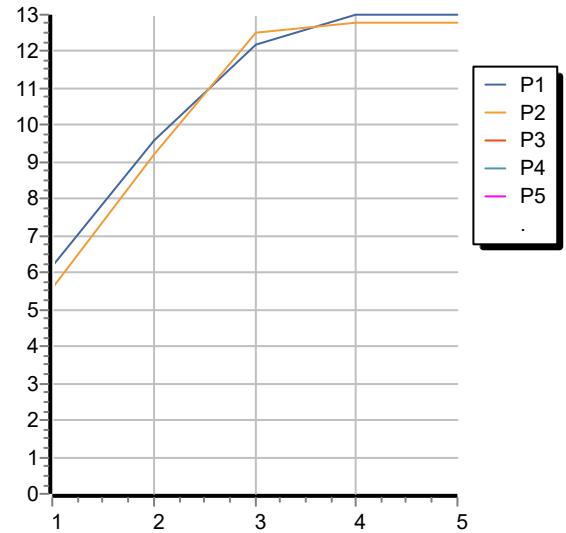

SHOWER

Z94296

Soffione doccia multifunzione 200x500 mm a parete. / 200x500 mm wall mounted multifunction shower head.

Soffione doccia multifunzione 200x500 mm in acciaio inox a parete con getto a pioggia e a lama. Portata minima richiesta 10 lt/min.

200x500 mm wall mounted multifunction stainless steel shower head, rain and blade jets. Minimum flowrate requested 10 lt/min.

Finiture / Finishes

						
Cromo / Chrome	Nickel Lucido / Polished Nickel	Oro / Gold	Oro spazzolato / Brushed Gold	Metal Black / Metal Black	Metal Black spazzolato / Brushed Metal Black	Bianco Opaco Goffrato / Embossed Matt White
						
Nero Opaco Goffrato / Embossed Matt Black	Nero opaco / Matt black	Blu mediterraneo / Mediterranean blu	Acciaio inox spazzolato / Brushed stainless steel	Brushed PVD chocolate / Brushed PVD chocolate	Brushed PVD British gold / Brushed PVD British gold	Brushed PVD gold / Brushed PVD gold
						
PVD Brushed Total Black / PVD Brushed Total Black	Brushed PVD copper / Brushed PVD copper					

SHOWER

Z94296

Disegno Complessivo / Overall Drawing

Note / Notes

SHOWER

Z94296

Portate / Flowrates (lt/min)

PRESSIONE PRESSURE	1 BAR	2 BAR	3 BAR	4 BAR	5 BAR
GETTO PIOGGIA <i>P1</i>	5,6	9,2	12,5	12,8	12,8
GETTO LAMA BLADE FLOW <i>P2</i>	6,2	9,6	12,2	13	13
<i>P3</i>					
<i>P4</i>					
<i>P5</i>					

SHOWER

Z94296

Pesi e Misure / Weights and Sizes

Peso (Kg) Weight (lb)	0,00 (Kg)	0,00 (lb)
Volume test (dc3) - (in3)	0,00 (dc3)	0,00 (in3)
h (mm) - (in)	0,00 (mm)	0,00 (in)
L1 (mm) - (in)	0,00 (mm)	0,00 (in)
L2 (mm) - (in)	0,00 (mm)	0,00 (in)