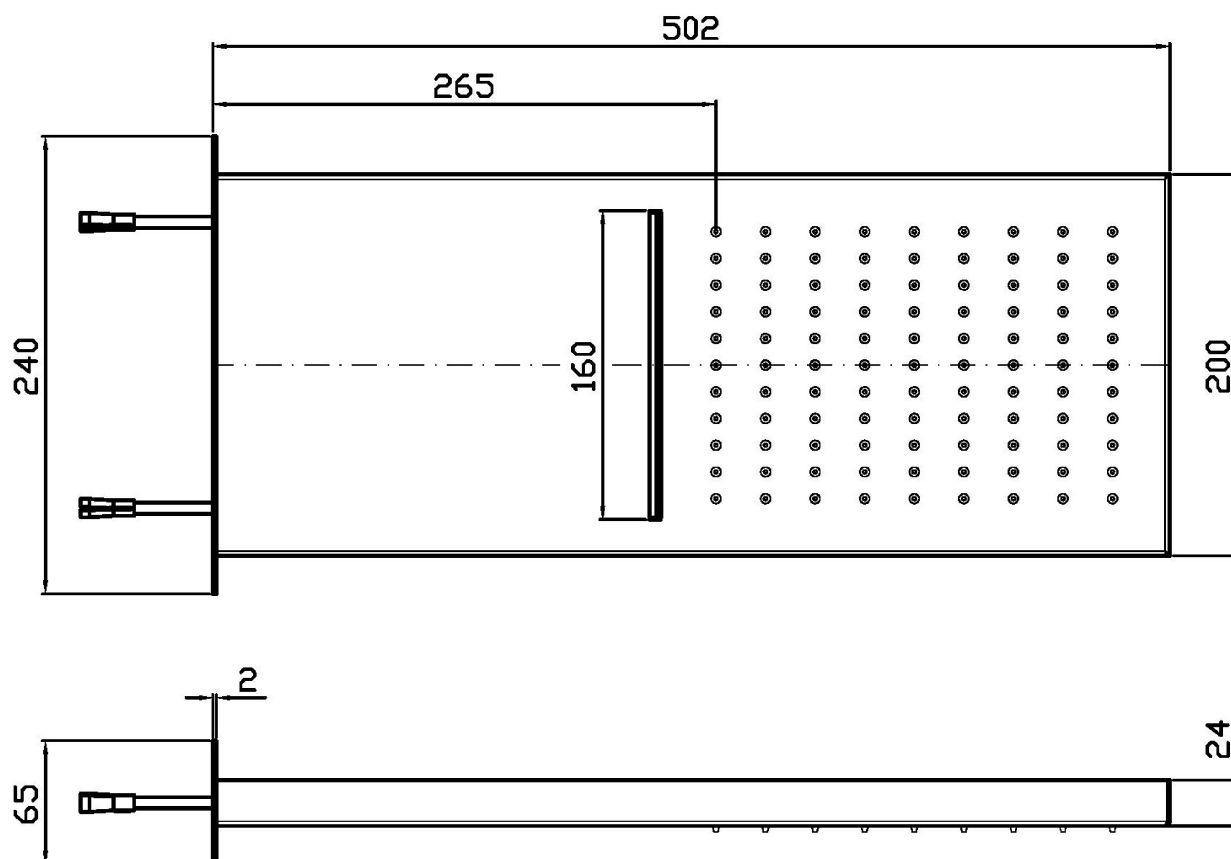

SHOWER

Z94296

Soffione doccia multifunzione 200x500 mm a parete. / 200x500 mm wall mounted multifunction shower head.

Soffione doccia multifunzione 200x500 mm in acciaio inox a parete con getto a pioggia e a lama. Portata minima richiesta 10 lt/min.

200x500 mm wall mounted multifunction stainless steel shower head, rain and blade jets. Minimum flowrate requested 10 lt/min.

Finiture / Finishes

						
Cromo / Chrome	Nickel Lucido / Polished Nickel	Oro / Gold	Oro spazzolato / Brushed Gold	Metal Black / Metal Black	Metal Black spazzolato / Brushed Metal Black	Bianco Opaco Goffrato / Embossed Matt White
						
Nero Opaco Goffrato / Embossed Matt Black	Nero opaco / Matt black	Blu mediterraneo / Mediterranean blu	Acciaio inox spazzolato / Brushed stainless steel	Brushed PVD chocolate / Brushed PVD chocolate	Brushed PVD British gold / Brushed PVD British gold	Brushed PVD gold / Brushed PVD gold
						
PVD Brushed Total Black / PVD Brushed Total Black	Brushed PVD copper / Brushed PVD copper					

SHOWER

Z94296

Disegno Complessivo / Overall Drawing

Note / Notes

SHOWER

Z94296

Portate / Flowrates (lt/min)

PRESSIONE PRESSURE	1 BAR	2 BAR	3 BAR	4 BAR	5 BAR
GETTO PIOGGIA <i>P1</i>	5,6	9,2	12,5	12,8	12,8
GETTO LAMA BLADE FLOW <i>P2</i>	6,2	9,6	12,2	13	13
<i>P3</i>					
<i>P4</i>					
<i>P5</i>					

SHOWER

Z94296

Pesi e Misure / Weights and Sizes

Peso (Kg) Weight (lb)	0,00 (Kg)	0,00 (lb)
Volume test (dc3) - (in3)	0,00 (dc3)	0,00 (in3)
h (mm) - (in)	0,00 (mm)	0,00 (in)
L1 (mm) - (in)	0,00 (mm)	0,00 (in)
L2 (mm) - (in)	0,00 (mm)	0,00 (in)