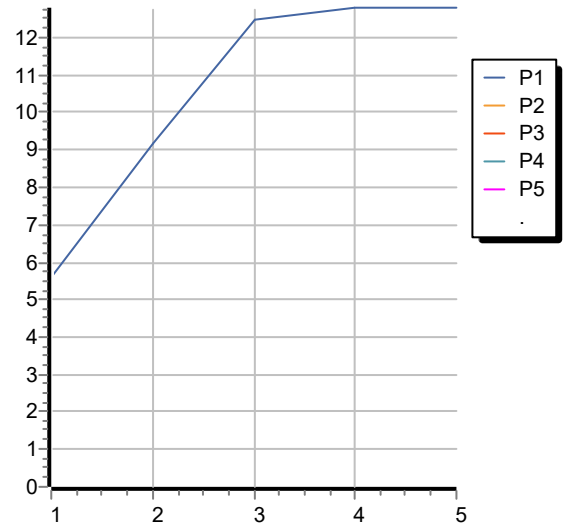

## SHOWER

Z94295

Disegno Complessivo / Overall Drawing

## SHOWER

Z94295

Portate / Flowrates (lt/min)

PRESSIONE PRESSURE	1 BAR	2 BAR	3 BAR	4 BAR	5 BAR
GETTO PIOGGIA <i>P1</i>	5,6	9,2	12,5	12,8	12,8
<i>P2</i>					
<i>P3</i>					
<i>P4</i>					
<i>P5</i>					