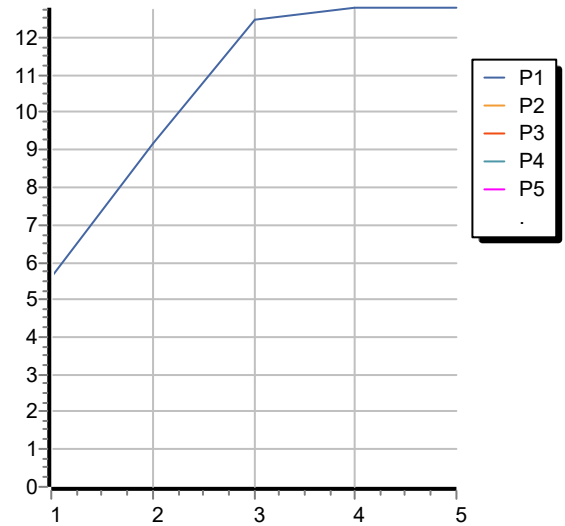

## SHOWER

Z94295

Soffione doccia 200x500 mm a parete. / 200x500 mm wall mounted shower head.

Soffione doccia 200x500 mm in acciaio inox a parete con getto a pioggia.  
Portata minima richiesta 10 lt/min.

## SHOWER

Z94295

Disegno Complessivo / Overall Drawing

Note / Notes

## SHOWER

Z94295

Portate / Flowrates (lt/min)

PRESSIONE PRESSURE	1 BAR	2 BAR	3 BAR	4 BAR	5 BAR
GETTO PIOGGIA <i>P1</i>	5,6	9,2	12,5	12,8	12,8
<i>P2</i>					
<i>P3</i>					
<i>P4</i>					
<i>P5</i>					