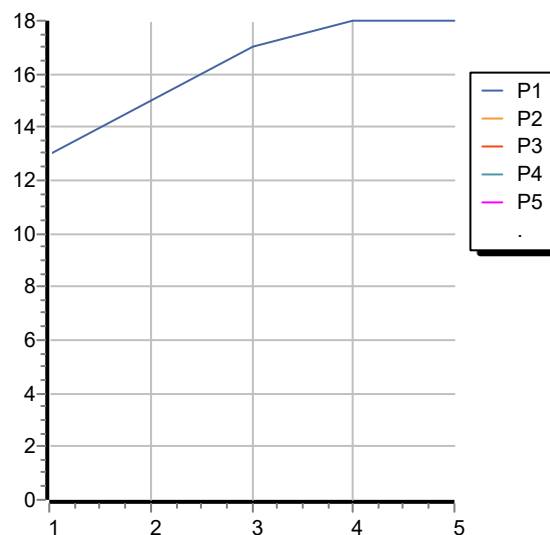

SHOWER

Z94287

Soffione doccia multifunzione 680x420 mm a soffitto. / 680x420 mm ceiling mounted multifunction shower head.

Soffione doccia multifunzione 680x420 mm in acciaio inox a soffitto con getto a pioggia.
Cromoterapia gestita da display touch.
Portata minima richiesta: 12 lt./min.

680x420 mm ceiling mounted stainless steel rain multifunction shower head.
chromotherapy controlled by touch display.
Minimum flowrate requested: 12 lt./min.

Finiture / Finishes

Cromo / Chrome

X

Acciaio inox spazzolato /
Brushed stainless steel

SHOWER

Z94287

Disegno Complessivo / Overall Drawing

SHOWER

Z94287

Portate / Flowrates (lt/min)

PRESSIONE PRESSURE	1 BAR	2 BAR	3 BAR	4 BAR	5 BAR
SOFFIONE SHOWER HEAD P1	13	15	17	18	18
P2					
P3					
P4					
P5					

SHOWER

Z94287

Pesi e Misure / Weights and Sizes

Peso (Kg) Weight (lb)	12,65 (Kg)	27,89 (lb)
Volume test (dc3) - (in3)	76,79 (dc3)	4686,01 (in3)
h (mm) - (in)	180,00 (mm)	7,09 (in)
L1 (mm) - (in)	540,00 (mm)	21,26 (in)
L2 (mm) - (in)	790,00 (mm)	31,10 (in)