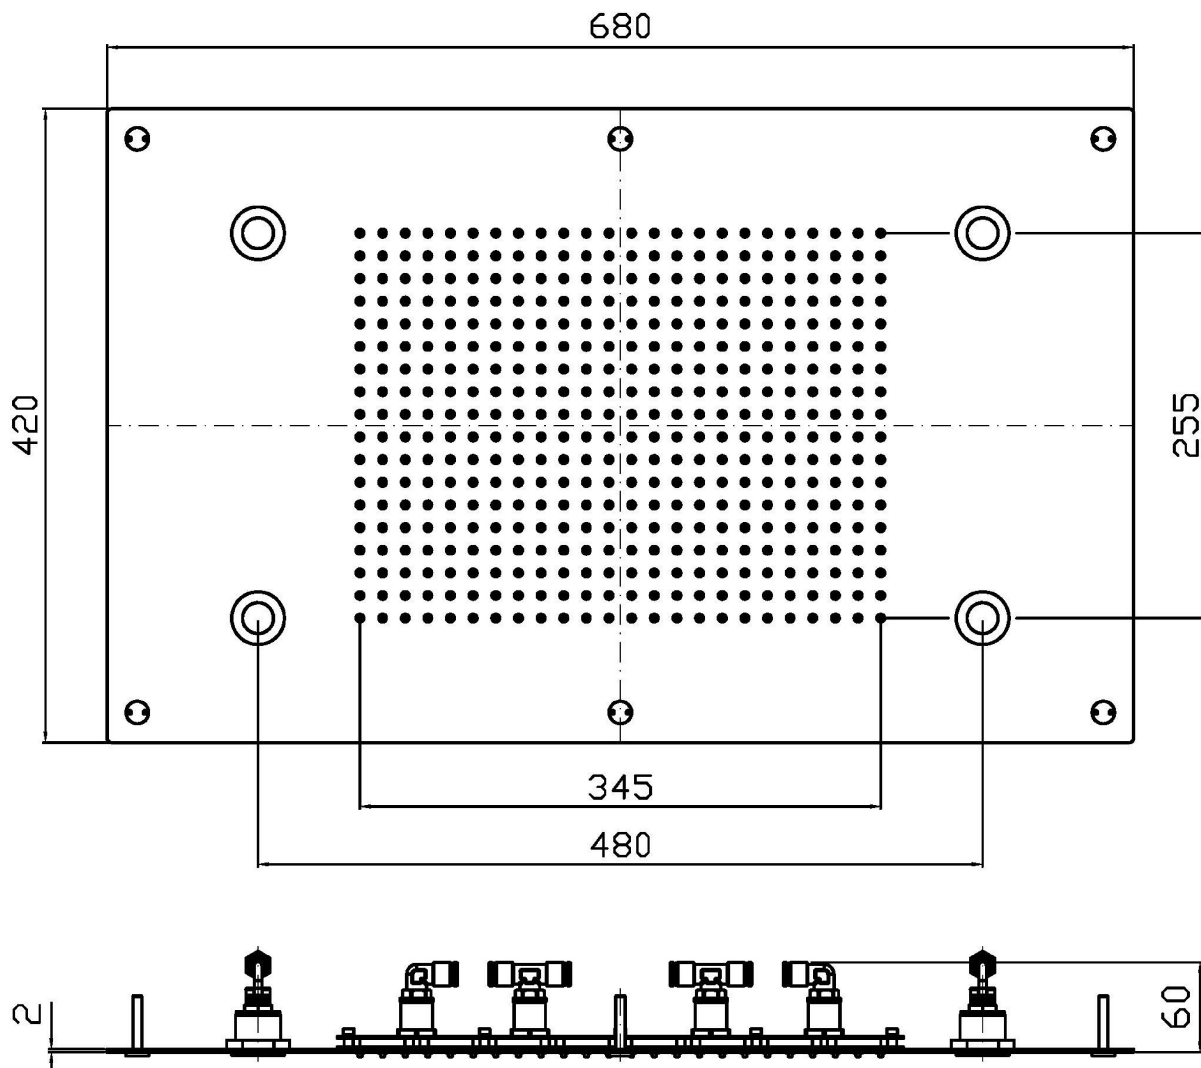

SHOWER

Z94287

Soffione doccia multifunzione 680x420 mm a soffitto. / 680x420 mm ceiling mounted multifunction shower head.

Soffione doccia multifunzione 680x420 mm in acciaio inox a soffitto con getto a pioggia.
Cromoterapia gestita da display touch.
Portata minima richiesta: 12 lt./min.

680x420 mm ceiling mounted stainless steel rain multifunction shower head.
chromotherapy controlled by touch display.
Minimum flowrate requested: 12 lt./min.

Finiture / Finishes

Cromo / Chrome

X

Acciaio inox spazzolato /
Brushed stainless steel

SHOWER

Z94287

Disegno Complessivo / Overall Drawing

SHOWER

Z94287

Portate / Flowrates (lt/min)

PRESSIONE PRESSURE	1 BAR	2 BAR	3 BAR	4 BAR	5 BAR
SOFFIONE SHOWER HEAD P1	13	15	17	18	18
P2					
P3					
P4					
P5					

SHOWER

Z94287

Pesi e Misure / Weights and Sizes

Peso (Kg) Weight (lb)	12,65 (Kg)	27,89 (lb)
Volume test (dc3) - (in3)	76,79 (dc3)	4686,01 (in3)
h (mm) - (in)	180,00 (mm)	7,09 (in)
L1 (mm) - (in)	540,00 (mm)	21,26 (in)
L2 (mm) - (in)	790,00 (mm)	31,10 (in)