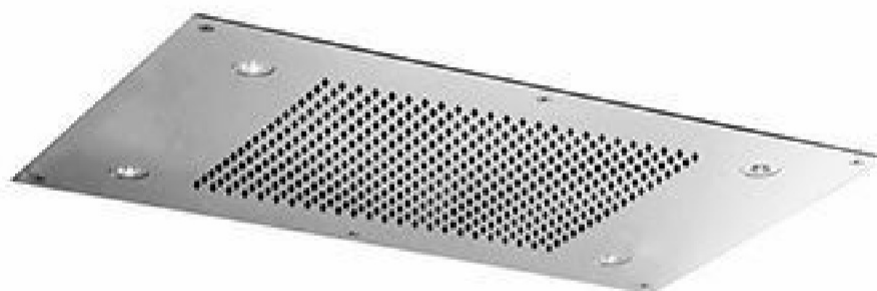

SHOWER

Z94287

Soffione doccia multifunzione 680x420 mm a soffitto. / 680x420 mm ceiling mounted multifunction shower head.

Soffione doccia multifunzione 680x420 mm in acciaio inox a soffitto con getto a pioggia.
Cromoterapia gestita da display touch.
Portata minima richiesta: 12 lt./min.

680x420 mm ceiling mounted stainless steel rain multifunction shower head.
chromotherapy controlled by touch display.
Minimum flowrate requested: 12 lt./min.

Finiture / Finishes

Cromo / Chrome

X

Acciaio inox spazzolato /
Brushed stainless steel