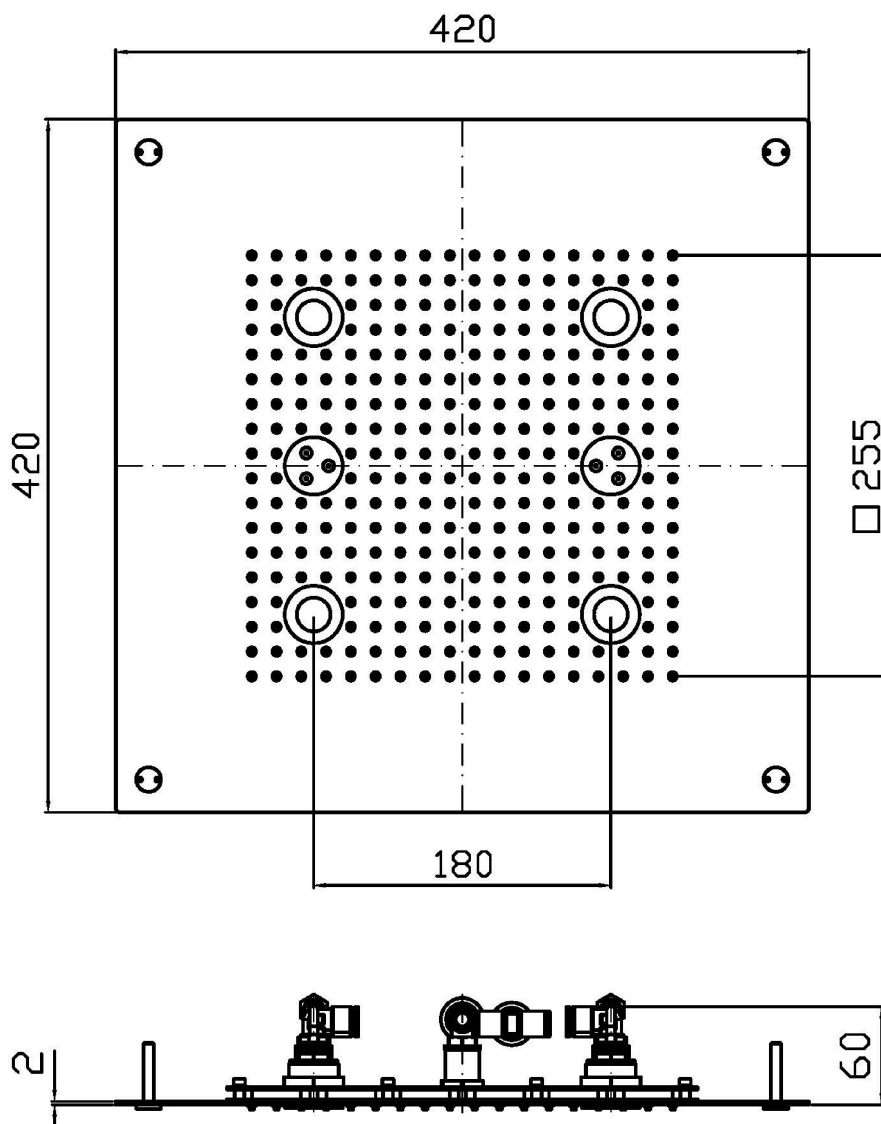

SHOWER

Z94286

Disegno Complessivo / Overall Drawing