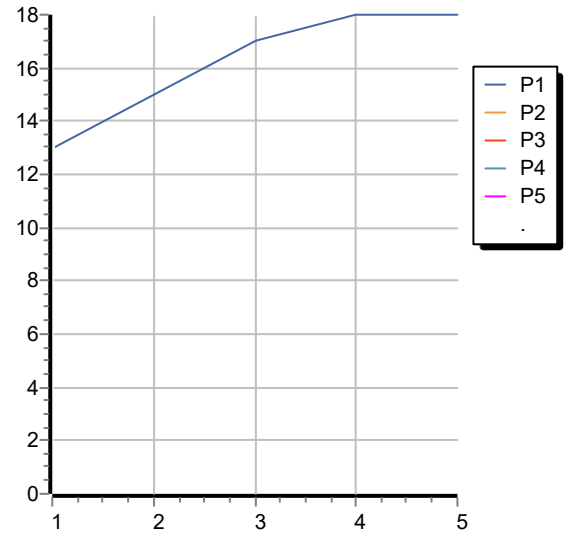

SHOWER

Z94286

Pesi e Misure / Weights and Sizes

| | | |
|-------------------------------|---------------|-----------------|
| Peso (Kg) Weight (lb) | 15,00 (Kg) | 33,07 (lb) |
| Volume test (dc3) - (in3) | 51,04 (dc3) | 3114,65 (in3) |
| h (mm) - (in) | 175,00 (mm) | 6,89 (in) |
| L1 (mm) - (in) | 540,00 (mm) | 21,26 (in) |
| L2 (mm) - (in) | 540,00 (mm) | 21,26 (in) |