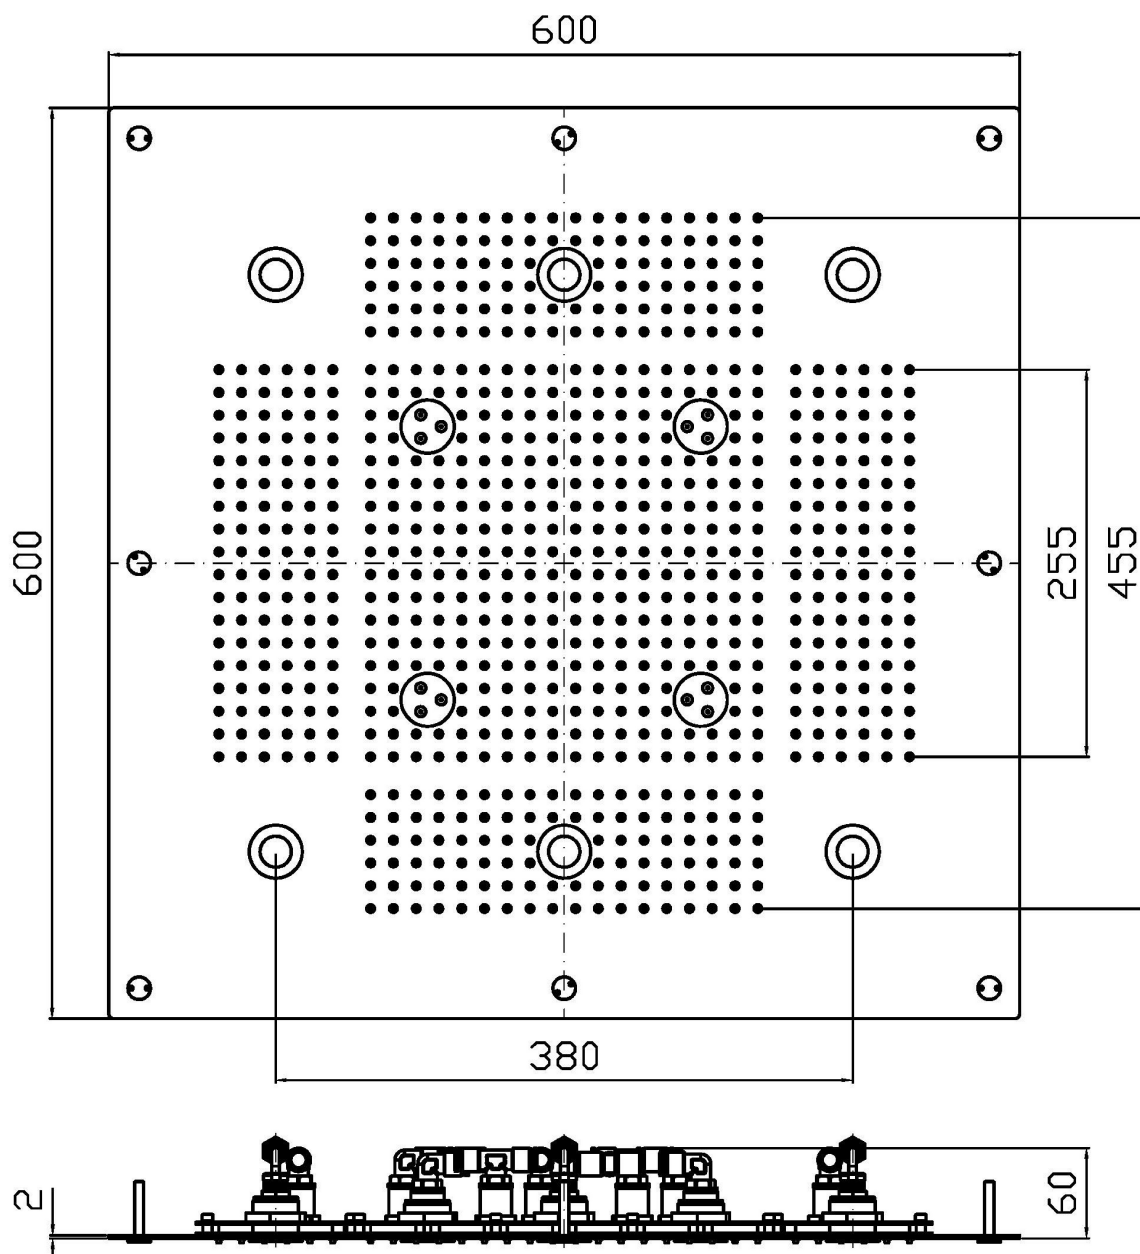

SHOWER

Z94284

Disegno Complessivo / Overall Drawing