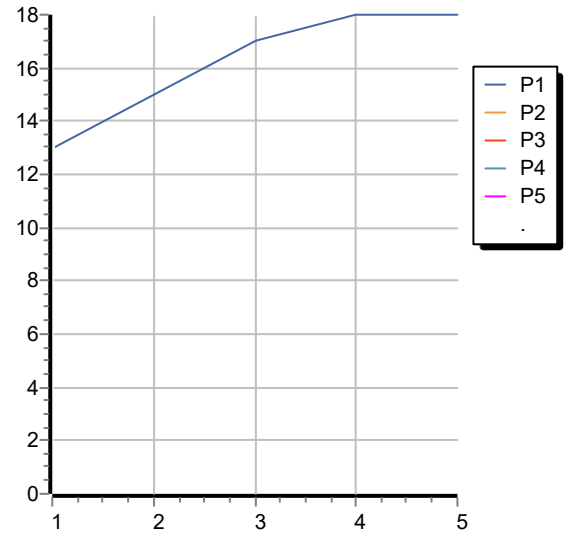

Portate / Flowrates (lt/min)

PRESSIONE PRESSURE	1 BAR	2 BAR	3 BAR	4 BAR	5 BAR
SOFFIONE SHOWER HEAD P1	13	15	17	18	18
P2					
P3					
P4					
P5					

SHOWER

Z94284

Pesi e Misure / Weights and Sizes

Peso (Kg) Weight (lb)	20,00 (Kg)	44,09 (lb)
Volume test (dc3) - (in3)	88,13 (dc3)	5378,02 (in3)
h (mm) - (in)	170,00 (mm)	6,69 (in)
L1 (mm) - (in)	720,00 (mm)	28,35 (in)
L2 (mm) - (in)	720,00 (mm)	28,35 (in)