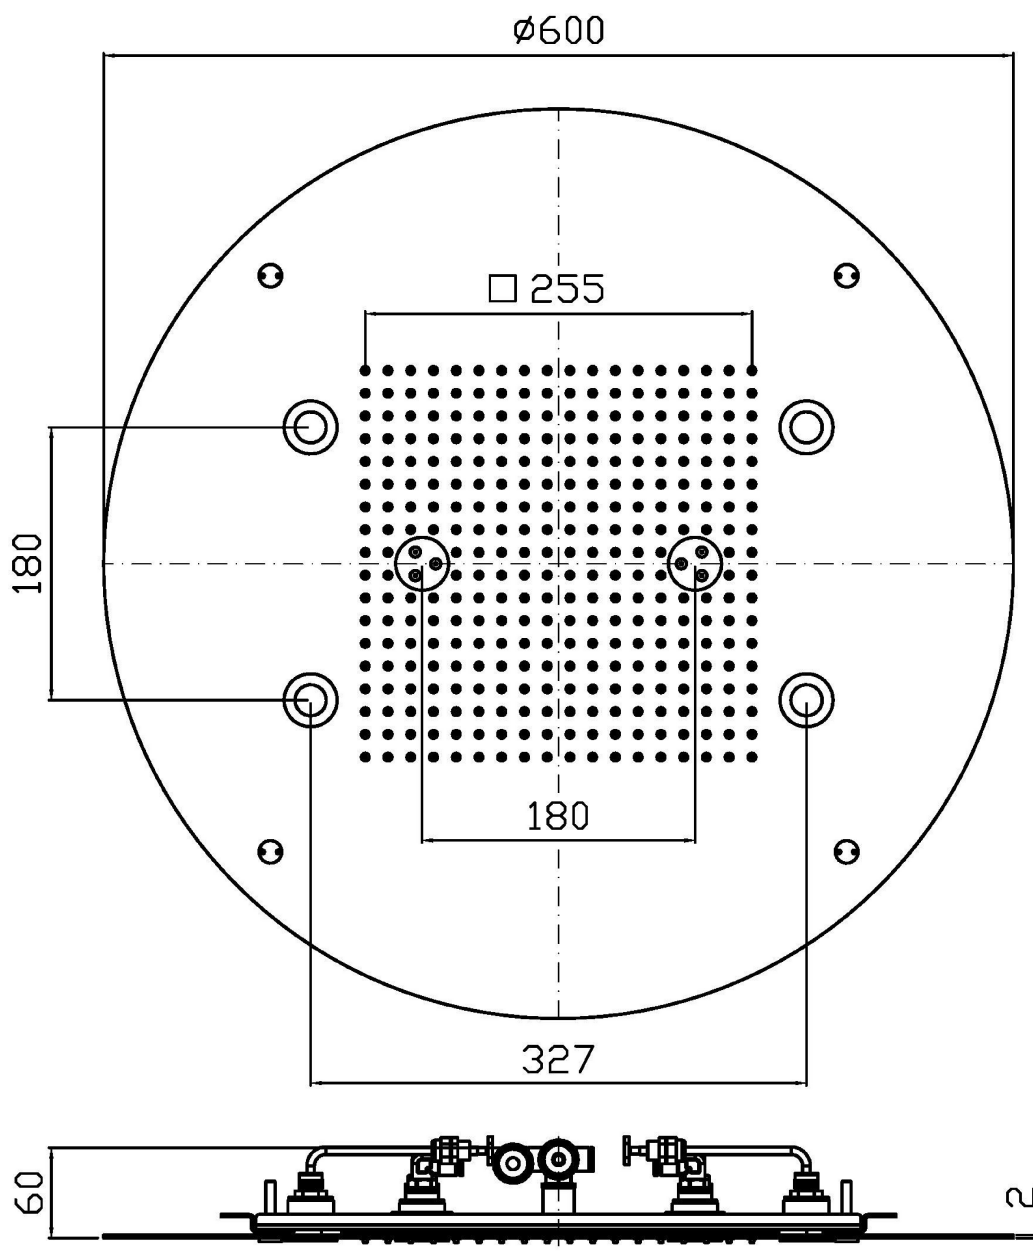

SHOWER

Z94282

Disegno Complessivo / Overall Drawing