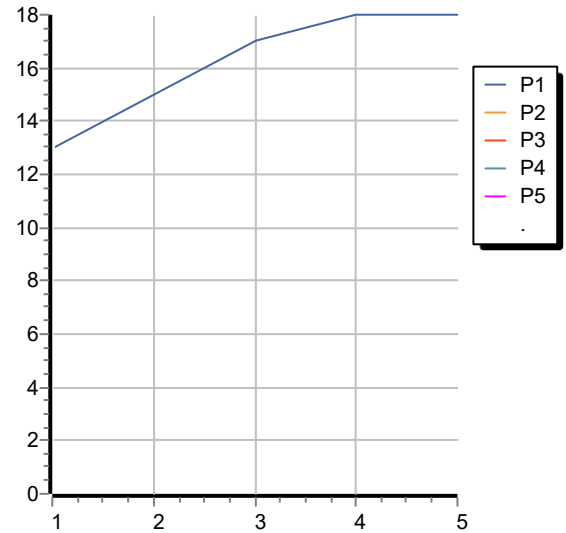

SHOWER

Z94282

Soffione doccia multifunzione, ø 600 mm, a soffitto. / Ø 600 mm ceiling mounted multifunction shower head.

Soffione doccia multifunzione, ø 600 mm, in acciaio inox a soffitto.

Getti: pioggia e nebulizzato.

Portate / Flowrates (lt/min)

PRESSIONE PRESSURE	1 BAR	2 BAR	3 BAR	4 BAR	5 BAR
SOFFIONE SHOWER HEAD P1	13	15	17	18	18
P2					
P3					
P4					
P5					

SHOWER

Z94282

Pesi e Misure / Weights and Sizes

Peso (Kg) Weight (lb)	14,00 (Kg)	30,86 (lb)
Volume test (dc3) - (in3)	65,35 (dc3)	3987,90 (in3)
h (mm) - (in)	170,00 (mm)	6,69 (in)
L1 (mm) - (in)	720,00 (mm)	28,35 (in)
L2 (mm) - (in)	720,00 (mm)	28,35 (in)