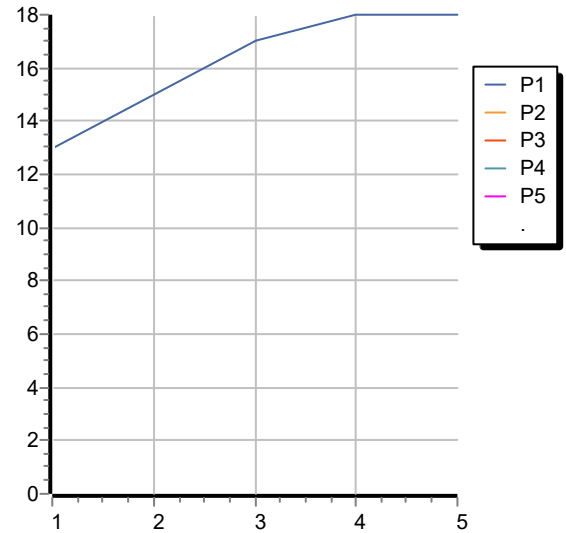

SHOWER

Z94280

Soffione doccia multifunzione, ø 600 mm a soffitto. / Ø 600 mm ceiling mounted multifunction shower head.

Soffione doccia multifunzione, ø 600 mm, in acciaio inox a soffitto.

Getti: pioggia e nebulizzato. Cromoterapia, aromaterapia con diffusore a incasso. Display touch con deviatore elettronico per gestione cromoterapia, aromaterapia e selezione getti.

Portata minima richiesta: getto pioggia 12 lt. / min. getto nebulizzato 5 lt. / min.

Ø 600 mm ceiling mounted stainless steel multifunction shower head.

Jets: rain and atomising (spray). chromotherapy and aromatherapy with built-in diffuser. Touch display with electronic diverter to control chromotherapy, aromatherapy and jets.

Minimum flowrate requested : rain jet 12 lt. / min. atomizing jet 5 lt. / min.

Finiture / Finishes

 Cromo / Chrome

 X
Acciaio inox spazzolato /
Brushed stainless steel

SHOWER

Z94280

Disegno Complessivo / Overall Drawing

SHOWER

Z94280

Portate / Flowrates (lt/min)

PRESSIONE PRESSURE	1 BAR	2 BAR	3 BAR	4 BAR	5 BAR
SOFFIONE SHOWER HEAD P1	13	15	17	18	18
P2					
P3					
P4					
P5					

SHOWER

Z94280

Pesi e Misure / Weights and Sizes