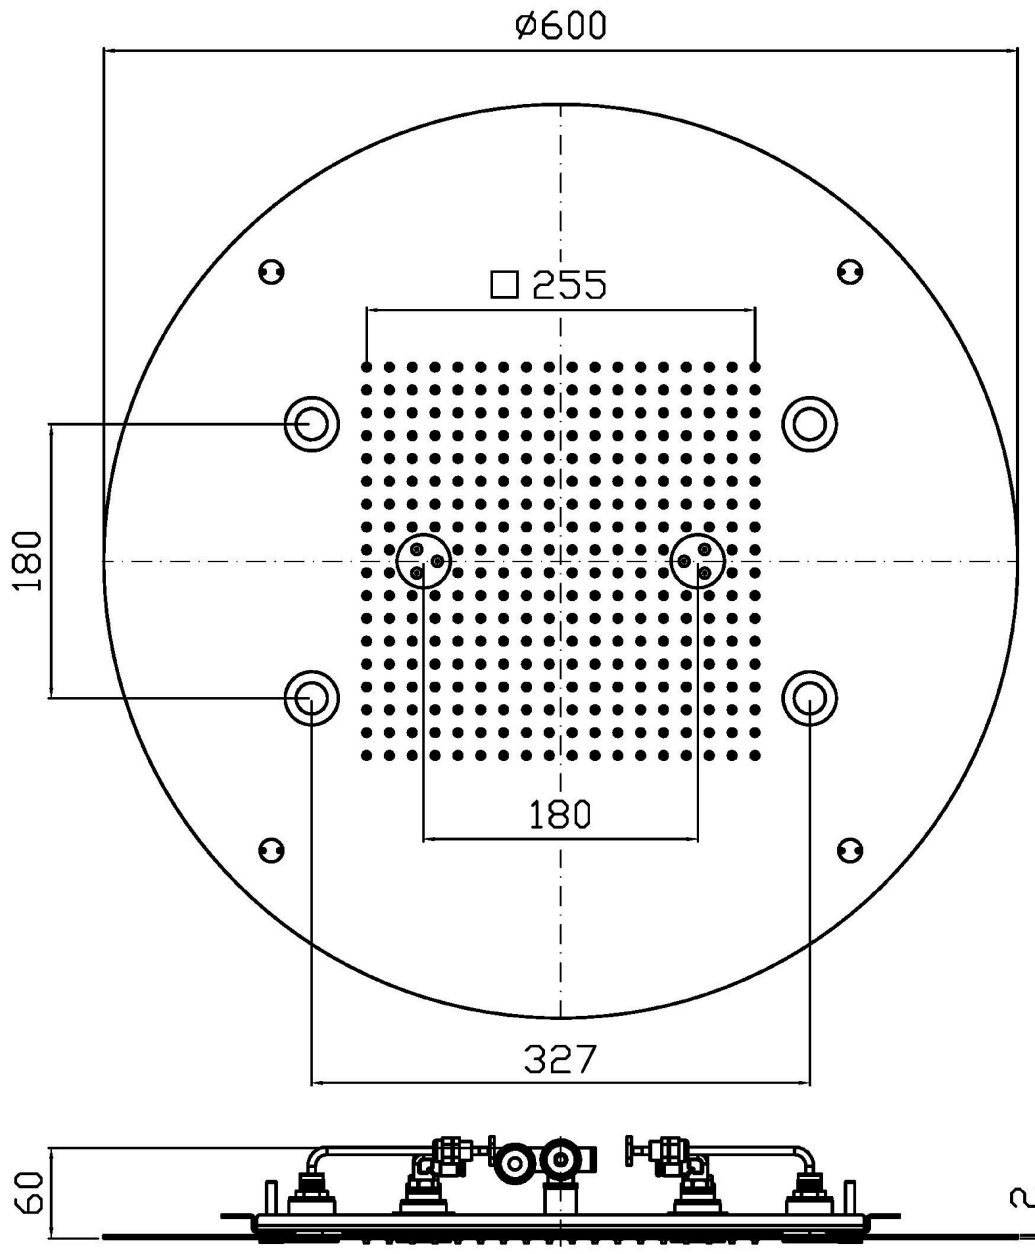

SHOWER

Z94280

Soffione doccia multifunzione, ø 600 mm a soffitto. / Ø 600 mm ceiling mounted multifunction shower head.

Soffione doccia multifunzione, ø 600 mm, in acciaio inox a soffitto.

Getti: pioggia e nebulizzato. Cromoterapia, aromaterapia con diffusore a incasso. Display touch con deviatore elettronico per gestione cromoterapia, aromaterapia e selezione getti.

Portata minima richiesta: getto pioggia 12 lt. / min. getto nebulizzato 5 lt. / min.

Ø 600 mm ceiling mounted stainless steel multifunction shower head.

Jets: rain and atomising (spray). chromotherapy and aromatherapy with built-in diffuser. Touch display with electronic diverter to control chromotherapy, aromatherapy and jets.

SHOWER

Z94280

Portate / Flowrates (lt/min)

PRESSIONE PRESSURE	1 BAR	2 BAR	3 BAR	4 BAR	5 BAR
SOFFIONE SHOWER HEAD P1	13	15	17	18	18
P2					
P3					
P4					
P5					

SHOWER

Z94280

Pesi e Misure / Weights and Sizes

Peso (Kg) Weight (lb)	14,88 (Kg)	32,80 (lb)
Volume test (dc3) - (in3)	65,35 (dc3)	3987,90 (in3)
h (mm) - (in)	170,00 (mm)	6,69 (in)
L1 (mm) - (in)	720,00 (mm)	28,35 (in)
L2 (mm) - (in)	720,00 (mm)	28,35 (in)