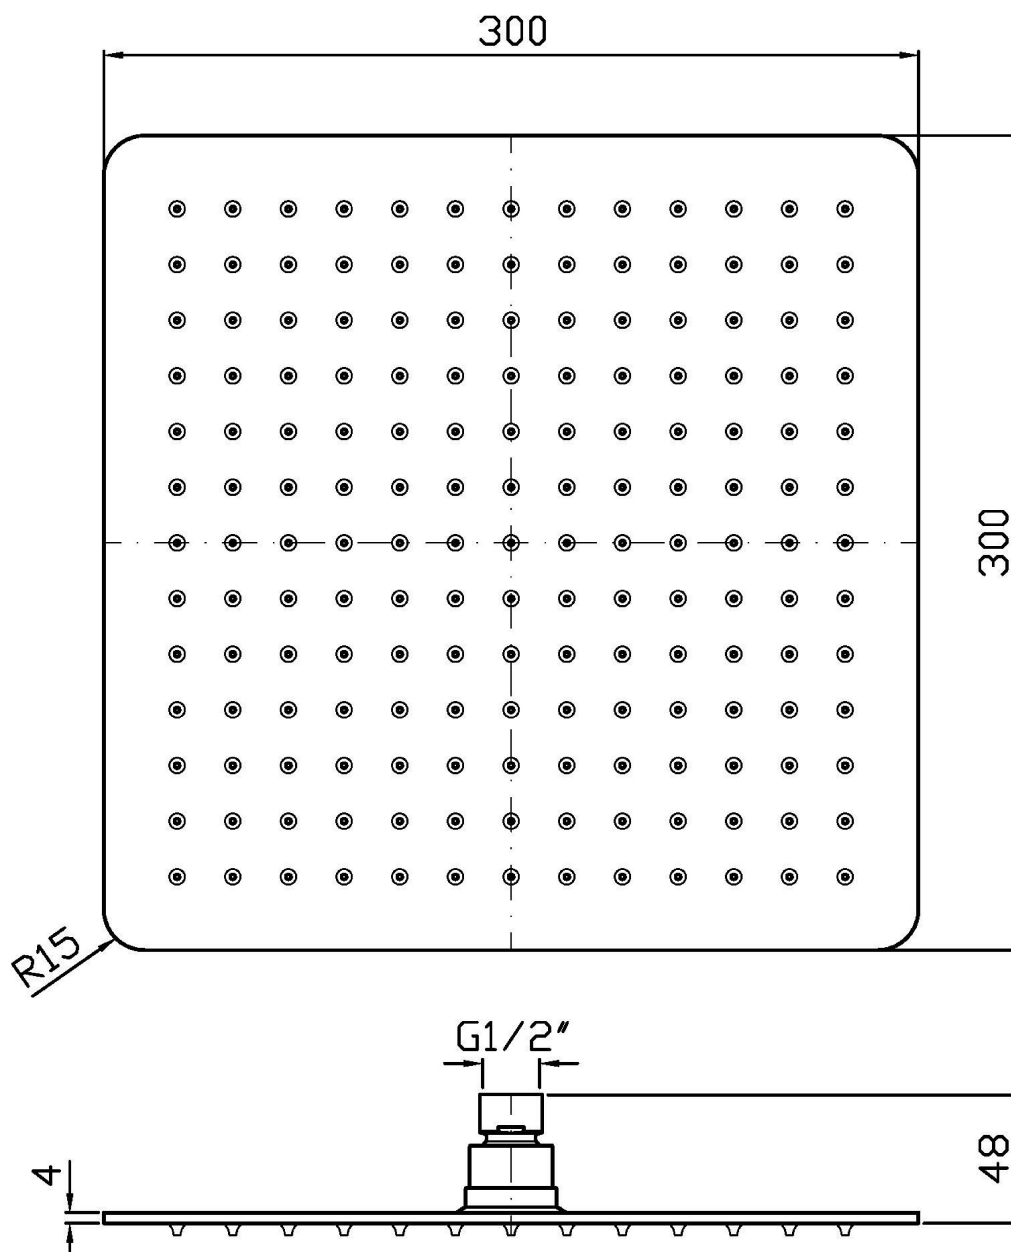

SHOWER

Z94275

Soffione 300x300 mm a getto fisso. / 300x300 mm shower head simple jet.

Soffione 300x300 mm in acciaio inox cromato, a getto fisso, con sistema anticalcare. Spessore 4 mm.
Water Saving - portata d'acqua uguale o inferiore a 9 l/min.

300x300 mm chrome plated stainless steel shower head simple jet, with anti-limescale system. 4 mm thickness.
Water Saving - water flow rate of 9 l/min or less.

Finiture / Finishes

Cromo / Chrome

SHOWER

Z94275

Disegno Complessivo / Overall Drawing

SHOWER

Z94275

Portate / Flowrates (lt/min)

PRESSIONE PRESSURE	1 BAR	2 BAR	3 BAR	4 BAR	5 BAR
P1 SOFFIONE SHOWER HEAD	8	9	9	9	9
P2					
P3					
P4					
P5					

SHOWER

Z94275

Pesi e Misure / Weights and Sizes

Peso (Kg) Weight (lb)	2,50 (Kg)	5,51 (lb)
Volume test (dc3) - (in3)	8,65 (dc3)	527,86 (in3)
h (mm) - (in)	70,00 (mm)	2,76 (in)
L1 (mm) - (in)	315,00 (mm)	12,40 (in)
L2 (mm) - (in)	324,00 (mm)	12,76 (in)