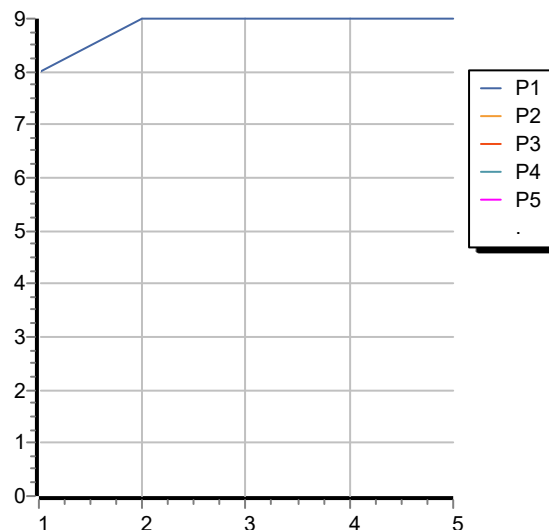

SHOWER

Z94275

Soffione 300x300 mm a getto fisso. / 300x300 mm shower head simple jet.

Soffione 300x300 mm in acciaio inox cromato, a getto fisso, con sistema anticalcare. Spessore 4 mm.
Water Saving - portata d'acqua uguale o inferiore a 9 l/min.

300x300 mm chrome plated stainless steel shower head simple jet, with anti-limescale system. 4 mm thickness.
Water Saving - water flow rate of 9 l/min or less.

Finiture / Finishes

Cromo / Chrome

SHOWER

Z94275

Disegno Complessivo / Overall Drawing

SHOWER

Z94275

Portate / Flowrates (lt/min)

PRESSIONE PRESSURE	1 BAR	2 BAR	3 BAR	4 BAR	5 BAR
P1 SOFFIONE SHOWER HEAD	8	9	9	9	9
P2					
P3					
P4					
P5					

SHOWER

Z94275

Pesi e Misure / Weights and Sizes

Peso (Kg) Weight (lb)	2,50 (Kg)	5,51 (lb)
Volume test (dc3) - (in3)	8,65 (dc3)	527,86 (in3)
h (mm) - (in)	70,00 (mm)	2,76 (in)
L1 (mm) - (in)	315,00 (mm)	12,40 (in)
L2 (mm) - (in)	324,00 (mm)	12,76 (in)