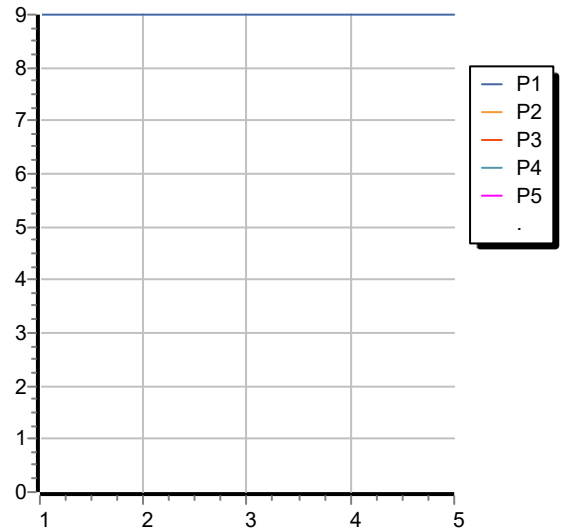

SHOWER

Z94274

Soffione 250x250 mm a getto fisso. / 250x250 mm shower head simple jet.

Soffione 250x250 mm in acciaio inox cromato, a getto fisso, con sistema anticalcare. Spessore 4 mm.
Water Saving - portata d'acqua uguale o inferiore a 9 l/min.

250x250 mm chrome plated stainless steel shower head simple jet, with anti-limescale system. 4 mm thickness.
Water Saving - water flow rate of 9 l/min or less.

Finiture / Finishes

Cromo / Chrome

SHOWER

Z94274

Disegno Complessivo / Overall Drawing

SHOWER

Z94274

Portate / Flowrates (lt/min)

PRESSIONE PRESSURE	1 BAR	2 BAR	3 BAR	4 BAR	5 BAR
P1 SOFFIONE SHOWER HEAD	9	9	9	9	9
P2					
P3					
P4					
P5					

SHOWER

Z94274

Pesi e Misure / Weights and Sizes

Peso (Kg) Weight (lb)	2,00 (Kg)	4,41 (lb)
Volume test (dc3) - (in3)	8,65 (dc3)	527,86 (in3)
h (mm) - (in)	70,00 (mm)	2,76 (in)
L1 (mm) - (in)	315,00 (mm)	12,40 (in)
L2 (mm) - (in)	324,00 (mm)	12,76 (in)