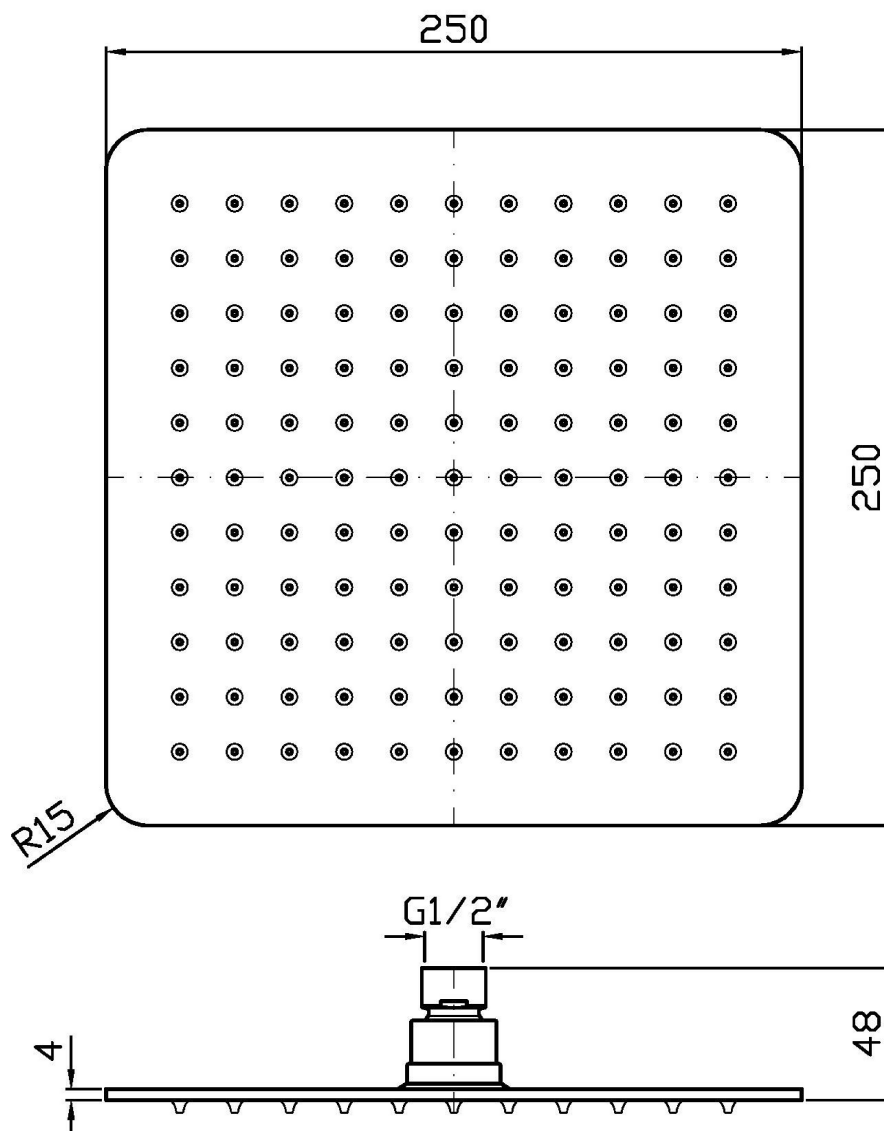

SHOWER

Z94274

Soffione 250x250 mm a getto fisso. / 250x250 mm shower head simple jet.

Soffione 250x250 mm in acciaio inox cromato, a getto fisso, con sistema anticalcare. Spessore 4 mm.
Water Saving - portata d'acqua uguale o inferiore a 9 l/min.

250x250 mm chrome plated stainless steel shower head simple jet, with anti-limescale system. 4 mm thickness.
Water Saving - water flow rate of 9 l/min or less.

Finiture / Finishes

Cromo / Chrome

SHOWER

Z94274

Disegno Complessivo / Overall Drawing

SHOWER

Z94274

Portate / Flowrates (lt/min)

PRESSIONE PRESSURE	1 BAR	2 BAR	3 BAR	4 BAR	5 BAR
P1 SOFFIONE SHOWER HEAD	9	9	9	9	9
P2					
P3					
P4					
P5					

SHOWER

Z94274

Pesi e Misure / Weights and Sizes

Peso (Kg) Weight (lb)	2,00 (Kg)	4,41 (lb)
Volume test (dc3) - (in3)	8,65 (dc3)	527,86 (in3)
h (mm) - (in)	70,00 (mm)	2,76 (in)
L1 (mm) - (in)	315,00 (mm)	12,40 (in)
L2 (mm) - (in)	324,00 (mm)	12,76 (in)