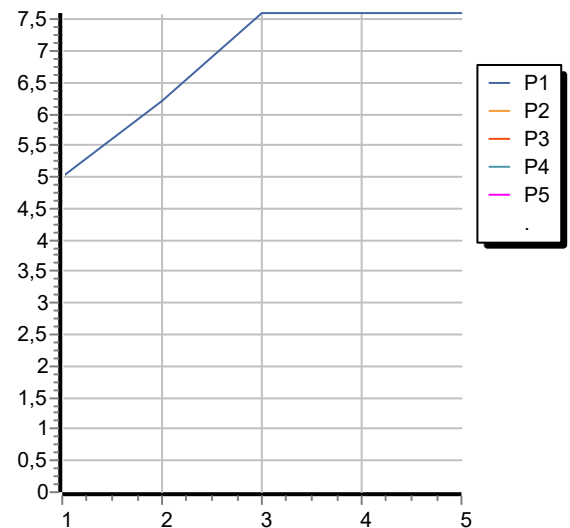

Certificazioni / Certifications

AUSTRALIA

IAPMO OCEANA

SHOWER

Z94255

Portate / Flowrates (lt/min)

PRESSIONE PRESSURE	1 BAR	2 BAR	3 BAR	4 BAR	5 BAR
SOFFIONE SHOWER HEAD P1	5	6,2	7,6	7,6	7,6
P2					
P3					
P4					
P5					

SHOWER

Z94255

Pesi e Misure / Weights and Sizes

Peso (Kg) Weight (lb)	3,49 (Kg)	7,69 (lb)
Volume test (dc3) - (in3)	25,09 (dc3)	1531,08 (in3)
h (mm) - (in)	115,00 (mm)	4,53 (in)
L1 (mm) - (in)	375,00 (mm)	14,76 (in)
L2 (mm) - (in)	545,00 (mm)	21,46 (in)