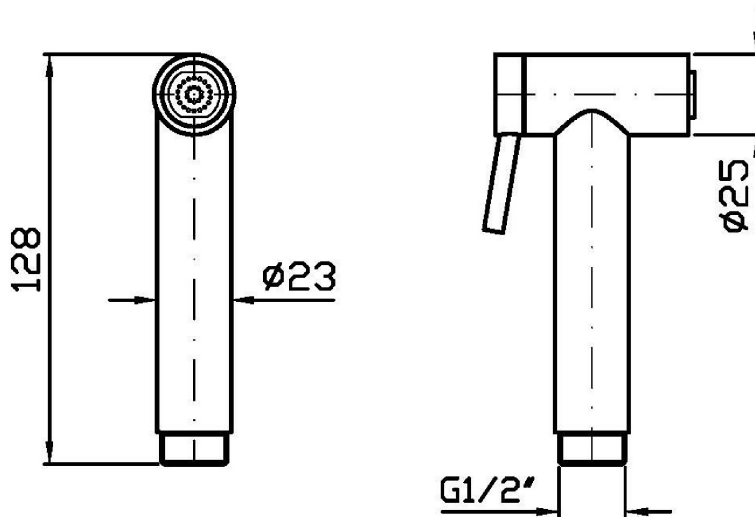

HELM

Z94251.X

Doccetta WC/bidet in acciaio inox. / WC/bidet stainless steel handshower.

Doccetta WC/bidet in acciaio inox con pulsante Shut-off per idroscopino, dotata di riduttore di portata per uso WC/bidet.

WC/bidet stainless steel handshower with shut-off button for hydrobrush and water flow reducer for WC/bidet use.

HELM

Z94251.X

Finiture / Finishes

X

Acciaio inox spazzolato /
Brushed stainless steel

XP21

Brushed PVD chocolate /
Brushed PVD chocolate

Note / Notes

HELM

Z94251.X

Disegno Complessivo / Overall Drawing

HELM

Z94251.X

Portate / Flowrates (lt/min)

PRESSIONE PRESSURE	1 BAR	2 BAR	3 BAR	4 BAR	5 BAR
P1 DOCCETTA HANDSHOWER	2,7	2,7	3,2	3,2	3,2
P2					
P3					
P4					
P5					

HELM

Z94251.X

Pesi e Misure / Weights and Sizes

Peso (Kg) Weight (lb)	0,15 (Kg)	0,33 (lb)
Volume test (dc3) - (in3)	1,21 (dc3)	73,84 (in3)
h (mm) - (in)	73,00 (mm)	2,87 (in)
L1 (mm) - (in)	127,00 (mm)	5,00 (in)
L2 (mm) - (in)	130,00 (mm)	5,12 (in)