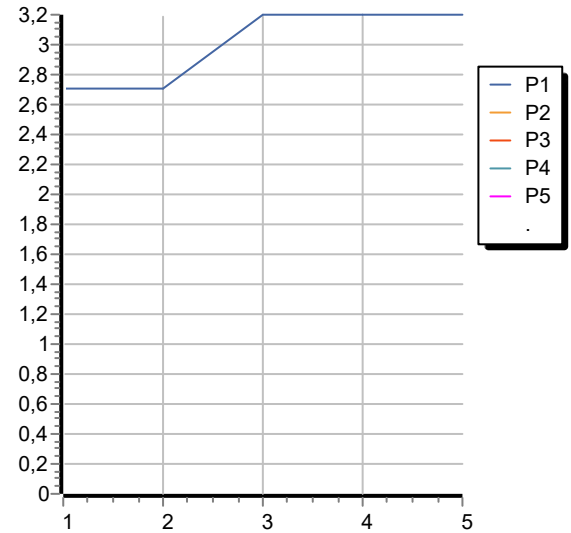

Disegno Complessivo / Overall Drawing

HELM

Z94251.X

Portate / Flowrates (lt/min)

PRESSIONE PRESSURE	1 BAR	2 BAR	3 BAR	4 BAR	5 BAR
P1 DOCCETTA HANDSHOWER	2,7	2,7	3,2	3,2	3,2
P2					
P3					
P4					
P5					

HELM

Z94251.X

Pesi e Misure / Weights and Sizes

Peso (Kg) Weight (lb)	0,15 (Kg)	0,33 (lb)
Volume test (dc3) - (in3)	1,21 (dc3)	73,84 (in3)
h (mm) - (in)	73,00 (mm)	2,87 (in)
L1 (mm) - (in)	127,00 (mm)	5,00 (in)
L2 (mm) - (in)	130,00 (mm)	5,12 (in)