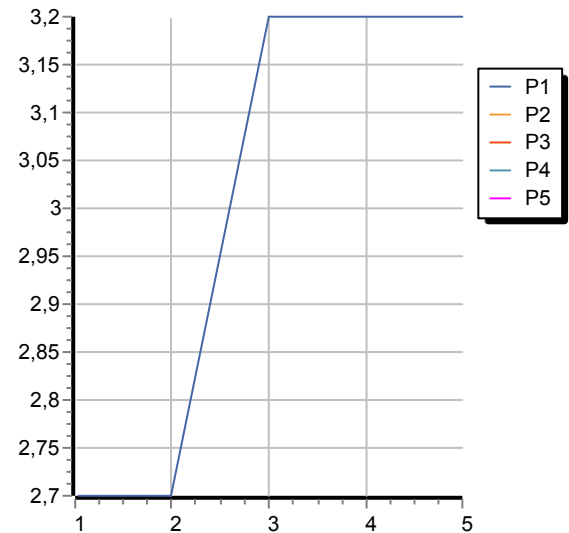

Note / Notes

HELM

Z94251.X

Disegno Complessivo / Overall Drawing

HELM

Z94251.X

Portate / Flowrates (lt/min)

PRESSIONE PRESSURE	1 BAR	2 BAR	3 BAR	4 BAR	5 BAR
P1 DOCCETTA HANDSHOWER	2,7	2,7	3,2	3,2	3,2
P2					
P3					
P4					
P5					

HELM

Z94251.X

Pesi e Misure / Weights and Sizes

Peso (Kg) Weight (lb)	0,15 (Kg)	0,33 (lb)
Volume test (dc3) - (in3)	1,21 (dc3)	73,84 (in3)
h (mm) - (in)	73,00 (mm)	2,87 (in)
L1 (mm) - (in)	127,00 (mm)	5,00 (in)
L2 (mm) - (in)	130,00 (mm)	5,12 (in)