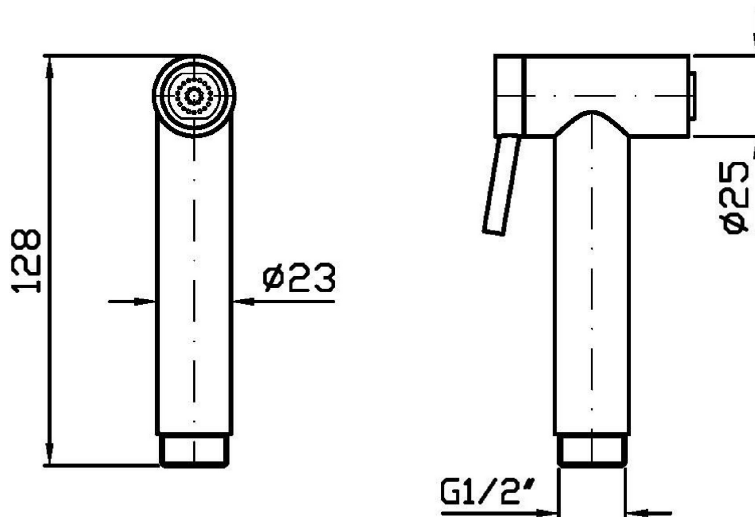

HELM

Z94251.X

Doccetta WC/bidet in acciaio inox. / WC/bidet stainless steel handshower.

Doccetta WC/bidet in acciaio inox con pulsante Shut-off per idroscopino, dotata di riduttore di portata per uso WC/bidet.

WC/bidet stainless steel handshower with shut-off button for hydrobrush and water flow reducer for WC/bidet use.

Finiture / Finishes

 X
Acciaio inox spazzolato /
Brushed stainless steel

 XP31
Brushed PVD British gold /
Brushed PVD British gold

Disegno Complessivo / Overall Drawing

HELM

Z94251.X

Portate / Flowrates (lt/min)

PRESSIONE PRESSURE	1 BAR	2 BAR	3 BAR	4 BAR	5 BAR
P1 DOCCETTA HANDSHOWER	2,7	2,7	3,2	3,2	3,2
P2					
P3					
P4					
P5					

HELM

Z94251.X

Pesi e Misure / Weights and Sizes

Peso (Kg) Weight (lb)	0,15 (Kg)	0,33 (lb)
Volume test (dc3) - (in3)	1,21 (dc3)	73,84 (in3)
h (mm) - (in)	73,00 (mm)	2,87 (in)
L1 (mm) - (in)	127,00 (mm)	5,00 (in)
L2 (mm) - (in)	130,00 (mm)	5,12 (in)