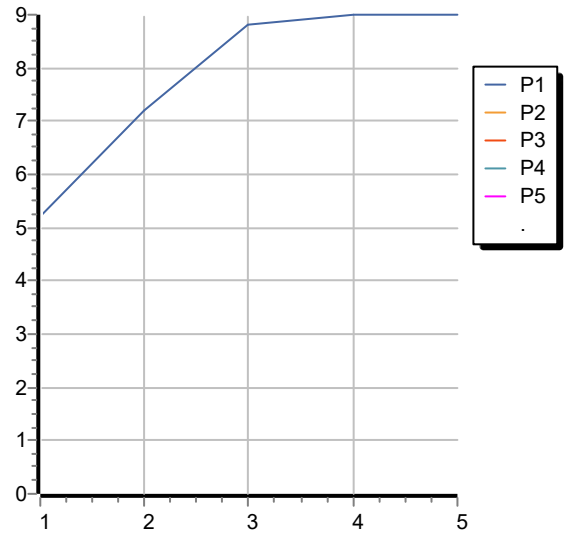

SHOWER

Z94191

Soffione a getto fisso, Ø 215 mm. / Shower head simple jet, Ø 215 mm.

Soffione in ottone a getto fisso, Ø 215 mm.
Water Saving - portata d'acqua uguale o inferiore a 9 l/min.

Brass shower head simple jet, Ø 215 mm.
Water Saving - water flow rate of 9 l/min or less.

Z94191

Portate / Flowrates (lt/min)

PRESSIONE PRESSURE	1 BAR	2 BAR	3 BAR	4 BAR	5 BAR
SOFFIONE SHOWER HEAD P1	5,2	7,2	8,8	9	9
P2					
P3					
P4					
P5					

SHOWER

Z94191

Pesi e Misure / Weights and Sizes

Peso (Kg) Weight (lb)	1,10 (Kg)	2,43 (lb)
Volume test (dc3) - (in3)	5,52 (dc3)	336,85 (in3)
h (mm) - (in)	100,00 (mm)	3,94 (in)
L1 (mm) - (in)	225,00 (mm)	8,86 (in)
L2 (mm) - (in)	235,00 (mm)	9,25 (in)