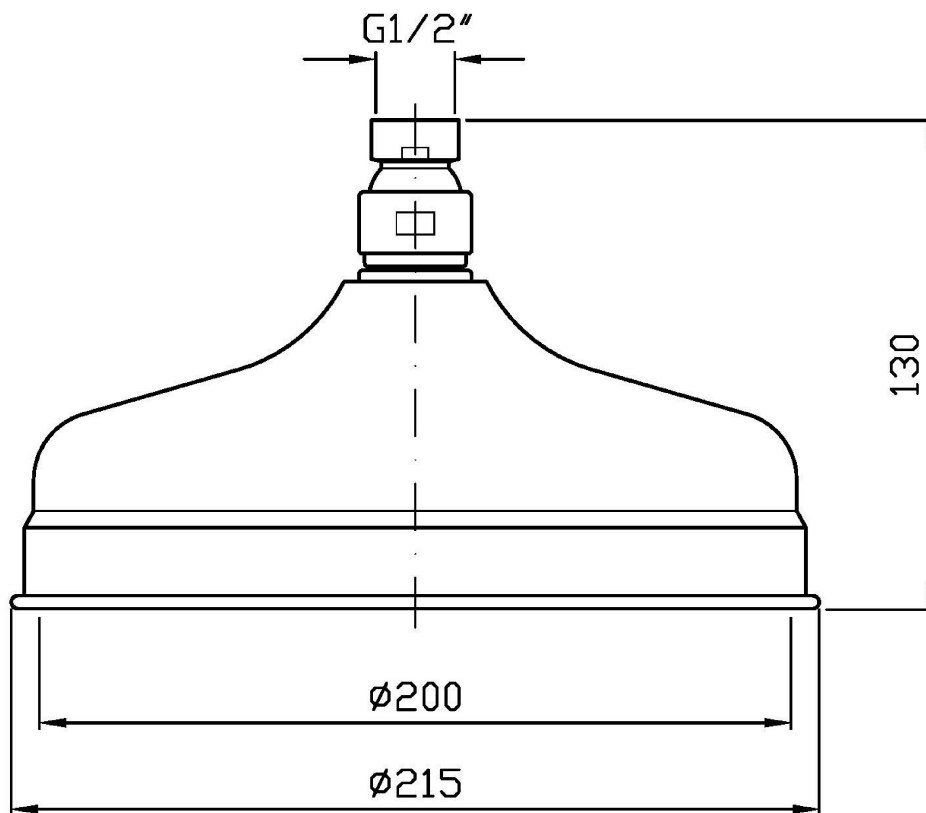

SHOWER

Z94191

Disegno Complessivo / Overall Drawing