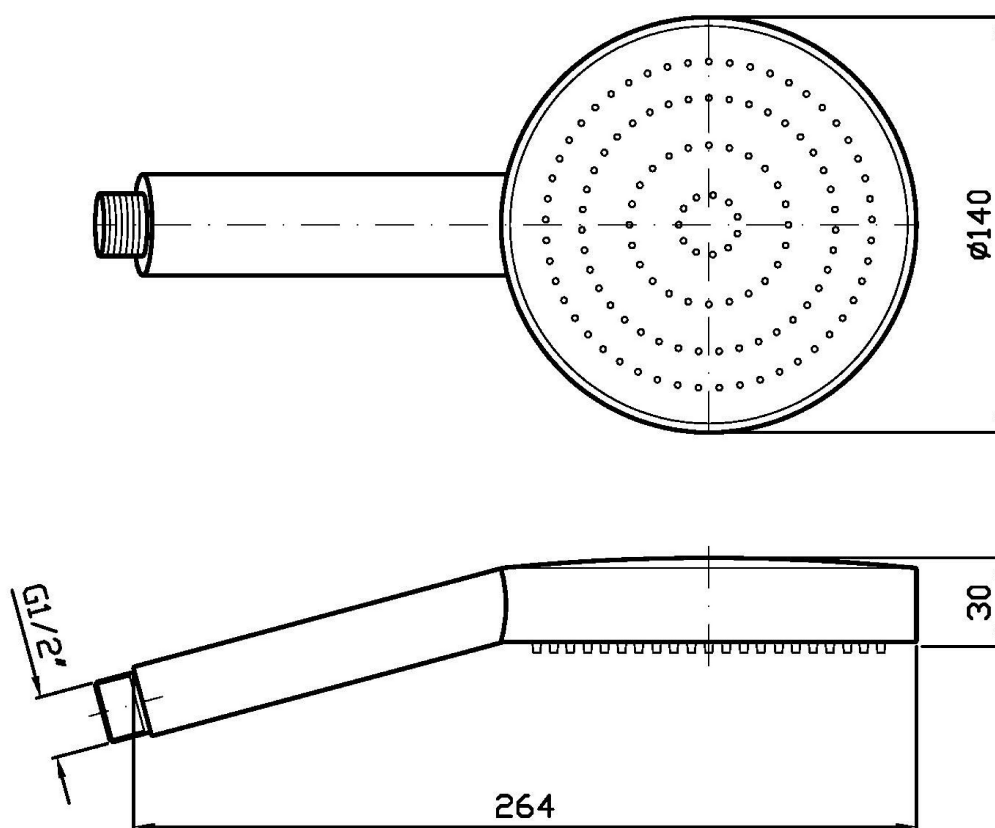

SHOWER

Z94179

Doccetta a getto fisso. / Handshower simple jet.

Doccetta a getto fisso in ABS con sistema anticalcare.
Water Saving - portata d'acqua uguale o inferiore a 9 l/min.

ABS handshower simple jet with anti-limescale system.
Water Saving - water flow rate of 9 l/min or less.

Finiture / Finishes

Cromo / Chrome

SHOWER

Z94179

Disegno Complessivo / Overall Drawing

SHOWER

Z94179

Portate / Flowrates (lt/min)

PRESSIONE PRESSURE	1 BAR	2 BAR	3 BAR	4 BAR	5 BAR
P1 DOCCETTA HANDSHOWER	3,5	4,7	6	6,7	7,6
P2					
P3					
P4					
P5					

SHOWER

Z94179

Pesi e Misure / Weights and Sizes

Peso (Kg) Weight (lb)	0,47 (Kg)	1,04 (lb)
Volume test (dc3) - (in3)	2,19 (dc3)	133,64 (in3)
h (mm) - (in)	50,00 (mm)	1,97 (in)
L1 (mm) - (in)	160,00 (mm)	6,30 (in)
L2 (mm) - (in)	273,00 (mm)	10,75 (in)