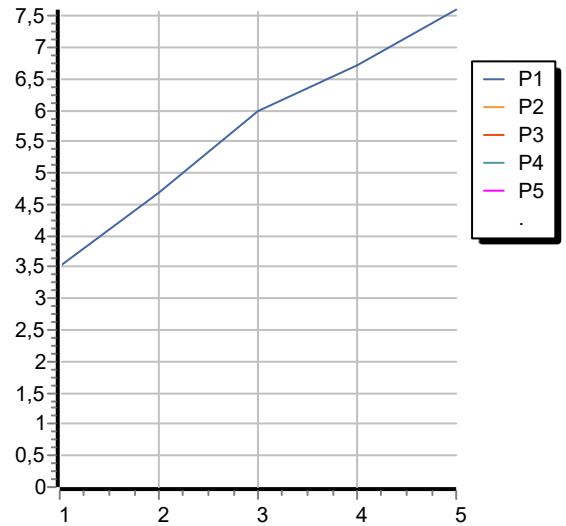

SHOWER

Z94179

Doccetta a getto fisso. / Handshower simple jet.

Doccetta a getto fisso in ABS con sistema anticalcare.
Water Saving - portata d'acqua uguale o inferiore a 9 l/min.

ABS handshower simple jet with anti-limescale system.
Water Saving - water flow rate of 9 l/min or less.

PRESSIONE PRESSURE	1 BAR	2 BAR	3 BAR	4 BAR	5 BAR
P1 DOCCETTA HANDSHOWER	3,5	4,7	6	6,7	7,6
P2					
P3					
P4					
P5					

SHOWER

Z94179

Pesi e Misure / Weights and Sizes

Peso (Kg) Weight (lb)	0,47 (Kg)	1,04 (lb)
Volume test (dc3) - (in3)	2,19 (dc3)	133,64 (in3)
h (mm) - (in)	50,00 (mm)	1,97 (in)
L1 (mm) - (in)	160,00 (mm)	6,30 (in)
L2 (mm) - (in)	273,00 (mm)	10,75 (in)