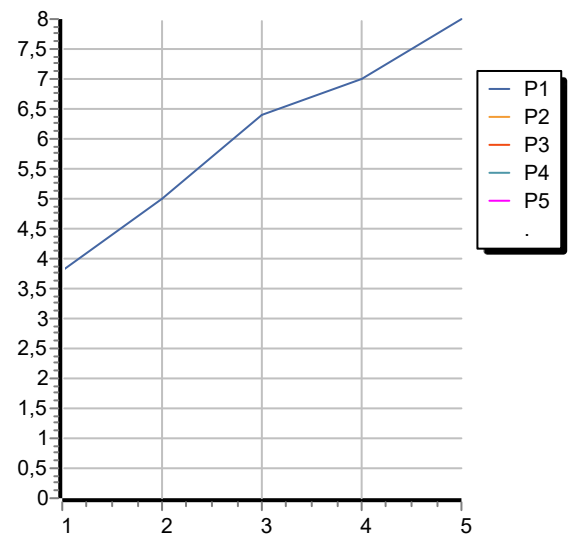

SHOWER

Z94171

Doccetta a getto fisso. / Handshower simple jet.

Doccetta a getto fisso in ABS, con sistema anticalcare.
Water Saving - portata d'acqua uguale o inferiore a 9 l/min.

ABS handshower simple jet, with anti-limescale system.
Water Saving - water flow rate of 9 l/min or less.

SINGAPORE

PUB

SHOWER

Z94171

Portate / Flowrates (lt/min)

PRESSIONE PRESSURE	1 BAR	2 BAR	3 BAR	4 BAR	5 BAR
DOCCETTA HANDSHOWER P1	3,8	5	6,4	7	8
P2					
P3					
P4					
P5					

SHOWER

Z94171

Pesi e Misure / Weights and Sizes

Peso (Kg) Weight (lb)	0,27 (Kg)	0,59 (lb)
Volume test (dc3) - (in3)	1,56 (dc3)	95,20 (in3)
h (mm) - (in)	74,00 (mm)	2,91 (in)
L1 (mm) - (in)	86,00 (mm)	3,39 (in)
L2 (mm) - (in)	245,00 (mm)	9,65 (in)