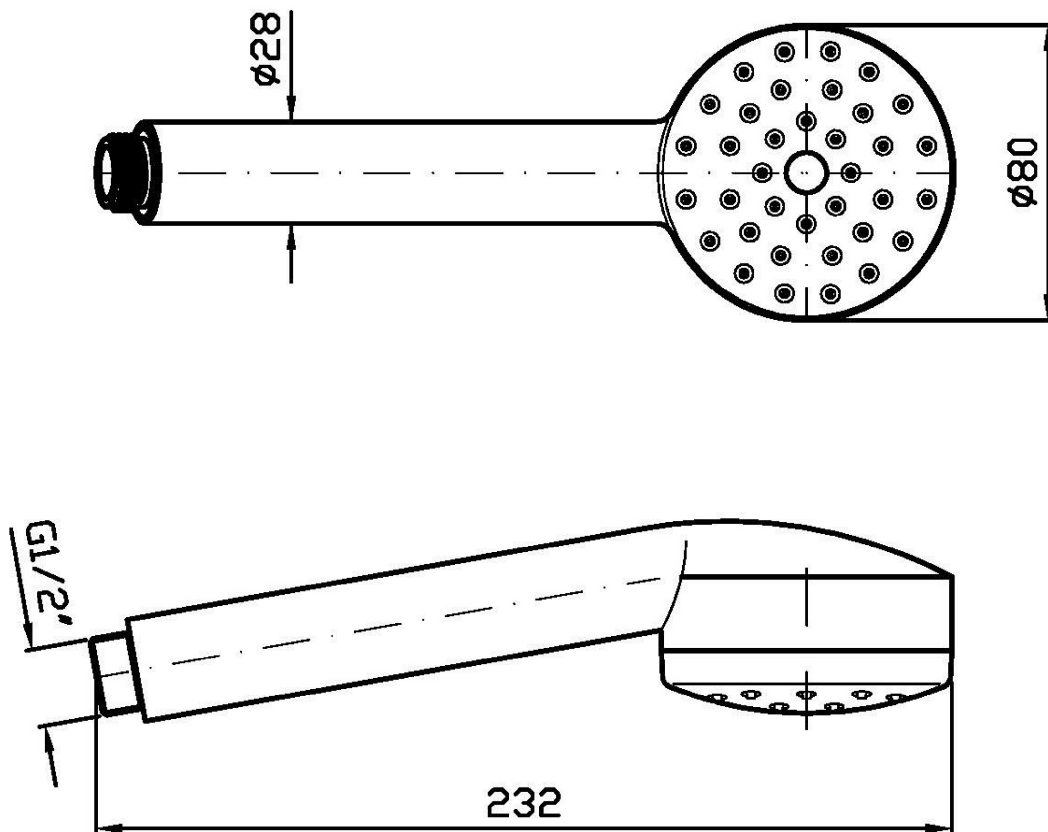

SHOWER

Z94171

Doccetta a getto fisso. / Handshower simple jet.

Doccetta a getto fisso in ABS, con sistema anticalcare.
Water Saving - portata d'acqua uguale o inferiore a 9 l/min.

ABS handshower simple jet, with anti-limescale system.
Water Saving - water flow rate of 9 l/min or less.

Finiture / Finishes

Cromo / Chrome

SHOWER

Z94171

Disegno Complessivo / Overall Drawing

SHOWER

Z94171

Certificazioni / Certifications

SINGAPORE

PUB

SHOWER

Z94171

Portate / Flowrates (lt/min)

PRESSIONE PRESSURE	1 BAR	2 BAR	3 BAR	4 BAR	5 BAR
DOCCETTA HANDSHOWER P1	3,8	5	6,4	7	8
P2					
P3					
P4					
P5					

SHOWER

Z94171

Pesi e Misure / Weights and Sizes

Peso (Kg) Weight (lb)	0,27 (Kg)	0,59 (lb)
Volume test (dc3) - (in3)	1,56 (dc3)	95,20 (in3)
h (mm) - (in)	74,00 (mm)	2,91 (in)
L1 (mm) - (in)	86,00 (mm)	3,39 (in)
L2 (mm) - (in)	245,00 (mm)	9,65 (in)