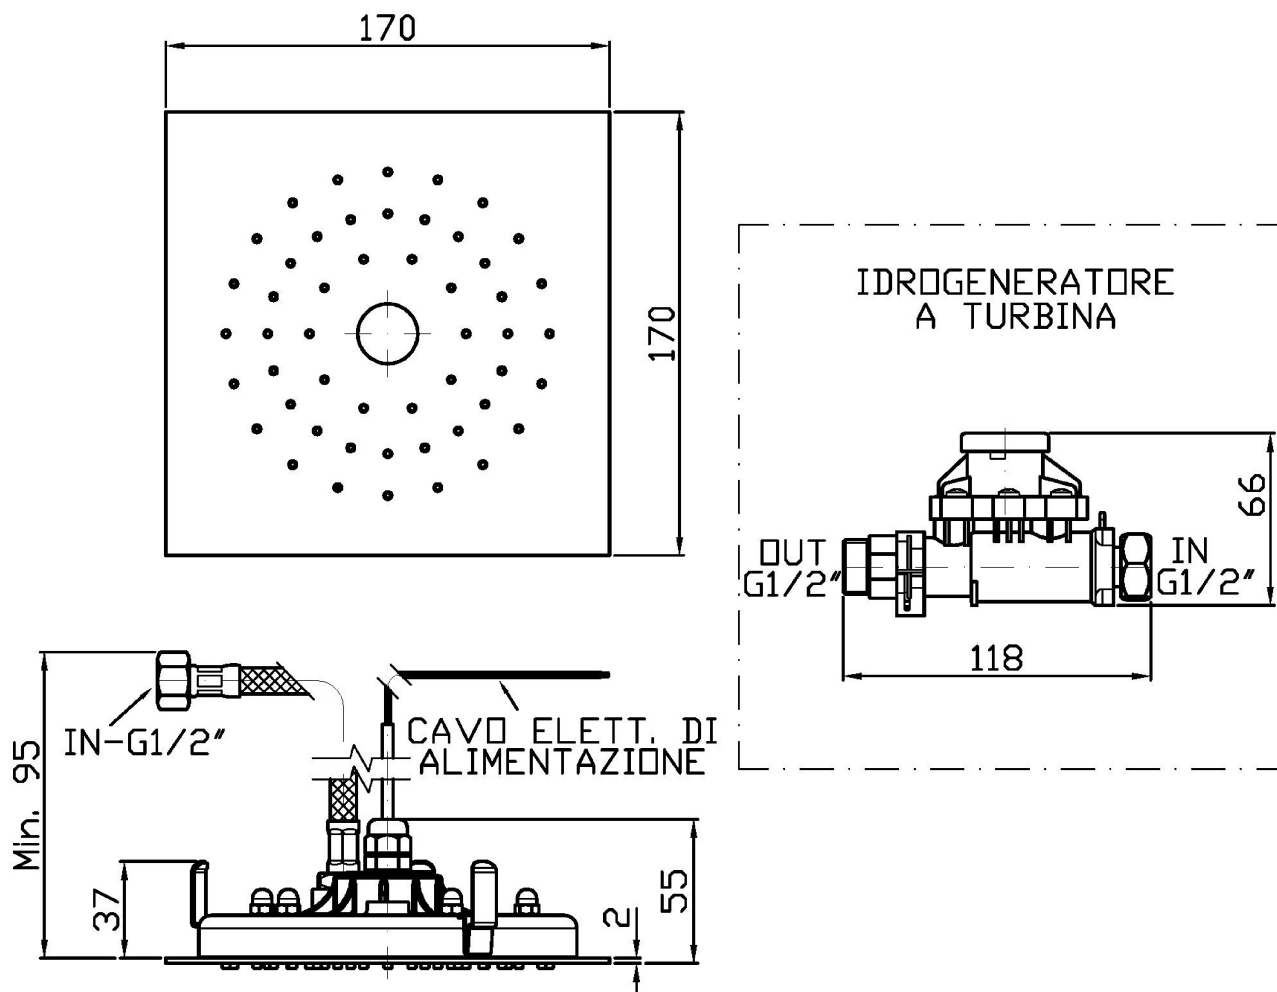

SHOWER

Z94156

Disegno Complessivo / Overall Drawing

Note / Notes