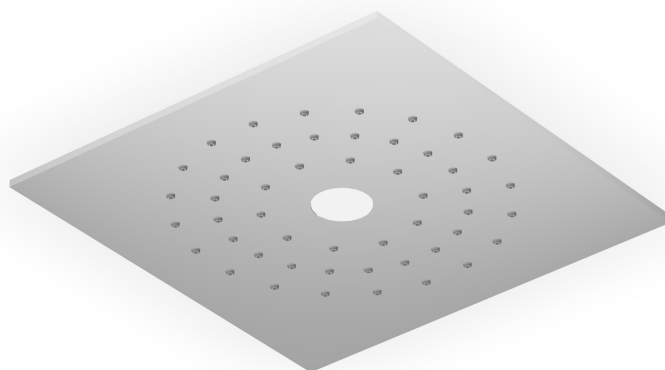

SHOWER

Z94156

Soffione doccia multifunzione 170x170 mm, ad incasso con luce bianca centrale, autoalimentato. / 170x170mm
built-in shower head, led light.

Soffione doccia multifunzione 170x170 mm, in acciaio inox, ad incasso con luce bianca centrale, autoalimentato, non necessita di collegamento con la rete elettrica. Portata minima richiesta 5 lt/min.

170x170 mm stainless steel, built-in multifunction shower head, with white led light, self powered, power connection not required, polished or brushed. Minimum flowrate requested 5 lt/min.

Finiture / Finishes

			
Cromo / Chrome	Bianco Opaco Goffrato / Embossed Matt White	Nero Opaco Goffrato / Embossed Matt Black	Acciaio inox spazzolato / Brushed stainless steel

SHOWER

Z94156

Disegno Complessivo / Overall Drawing

Peso (Kg) Weight (lb)	1,38 (Kg)	3,04 (lb)
Volume test (dc3) - (in3)	7,09 (dc3)	432,66 (in3)
h (mm) - (in)	105,00 (mm)	4,13 (in)
L1 (mm) - (in)	250,00 (mm)	9,84 (in)
L2 (mm) - (in)	270,00 (mm)	10,63 (in)