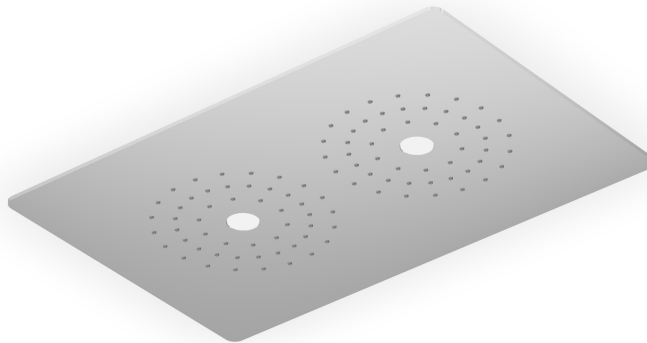

## SHOWER

Z94148

Soffione doccia multifunzione 370x240 mm, ad incasso con doppia luce, autoalimentato. / 370x240mm built-in shower head, led lights.

Soffione doccia multifunzione 370x240 mm, in acciaio inox, ad incasso con doppia luce, autoalimentato, non necessita di collegamento con la rete elettrica.  
Portata minima richiesta: 10 lt. / min.

370x240 mm stainless steel, built-in multifunction shower head with 2 led lights, self powered, power connection not required.  
Minimum flowrate requested: 10 lt. / min.

## SHOWER

Z94148

Pesi e Misure / Weights and Sizes

Peso ( Kg ) Weight ( lb )	3,87 ( Kg )	8,53 ( lb )
Volume test ( dc3 ) - ( in3 )	7,09 ( dc3 )	432,66 ( in3 )
h ( mm ) - ( in )	105,00 ( mm )	4,13 ( in )
L1 ( mm ) - ( in )	250,00 ( mm )	9,84 ( in )
L2 ( mm ) - ( in )	270,00 ( mm )	10,63 ( in )