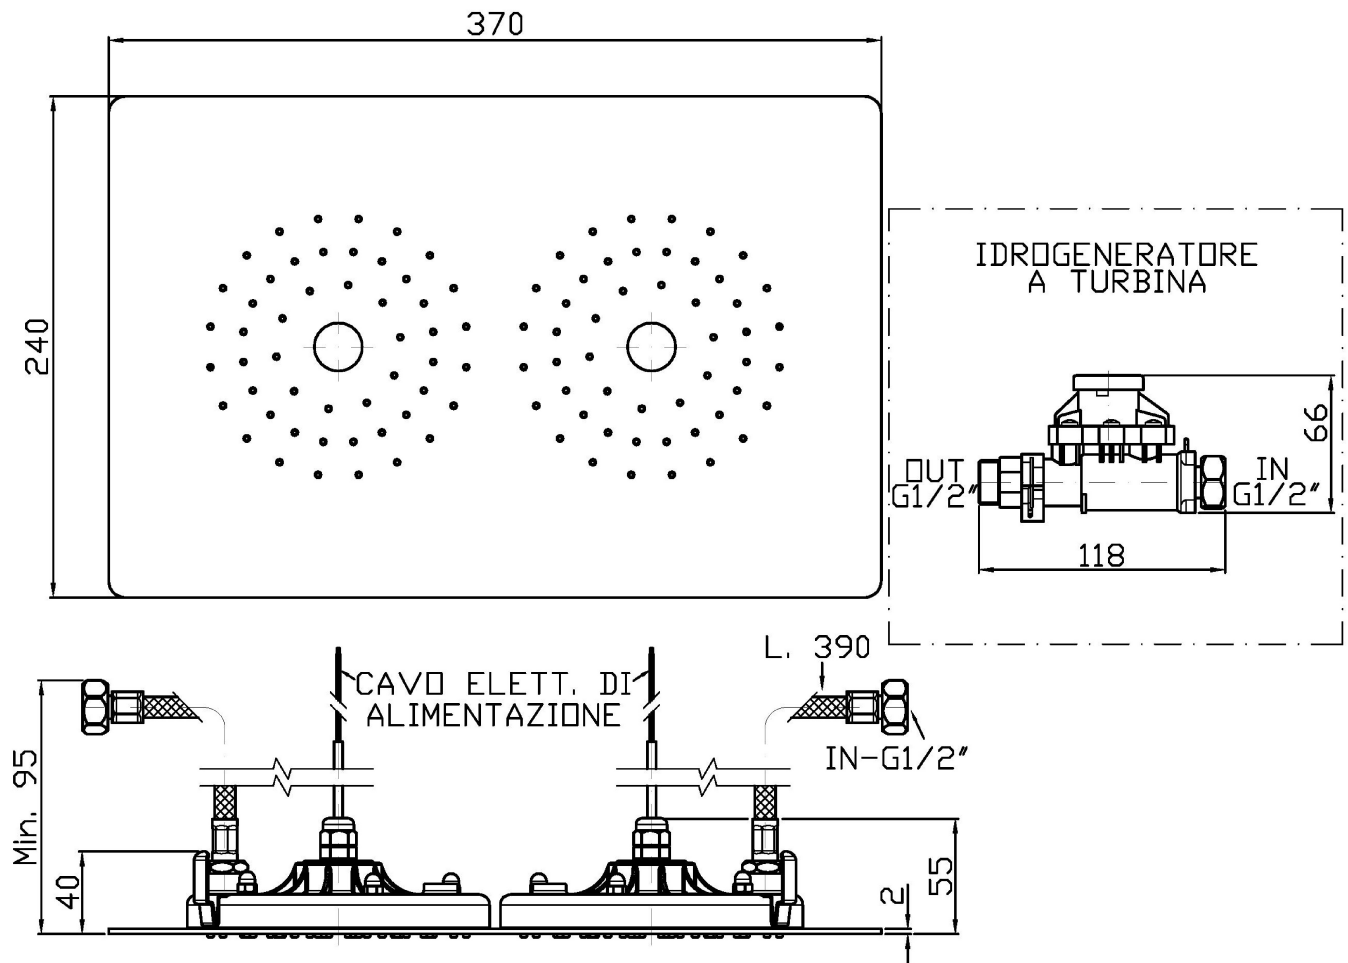

SHOWER

Z94148

Disegno Complessivo / Overall Drawing

Note / Notes