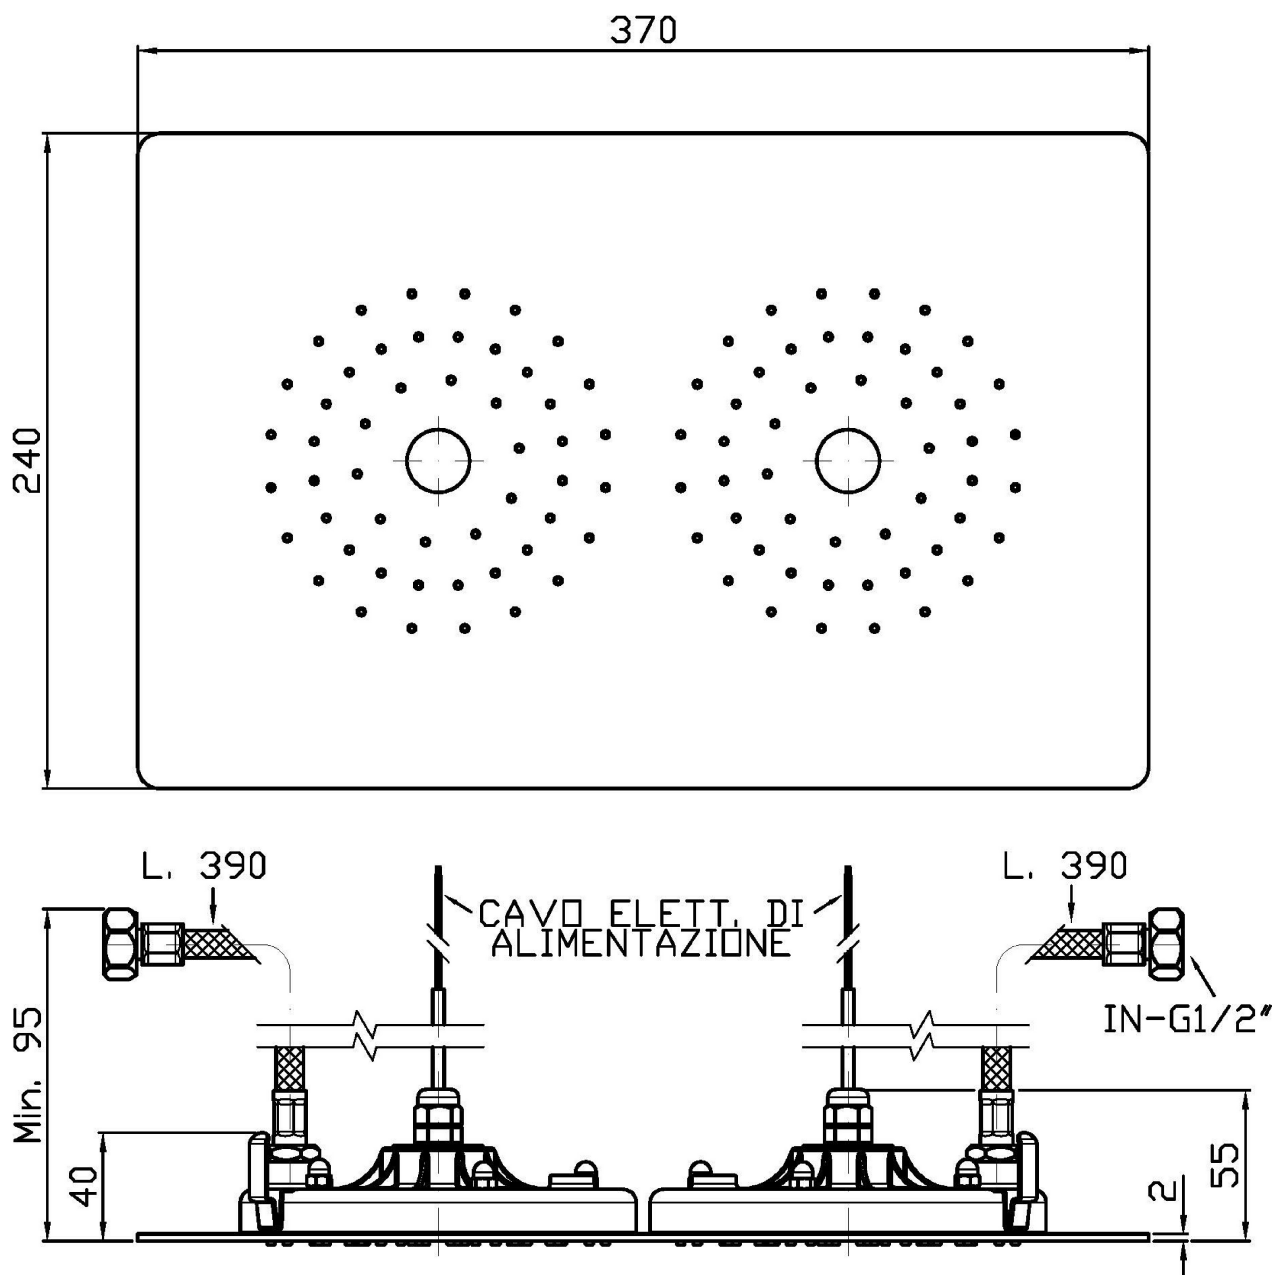

SHOWER

Z94147

Disegno Complessivo / Overall Drawing