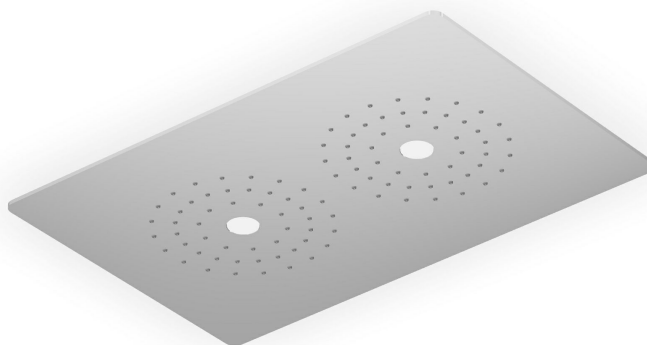

## SHOWER

Z94147

Soffione doccia multifunzione 370x240 mm, ad incasso con doppia luce e trasformatore. / 370x240mm built-in shower head, 2 led lights.

Soffione doccia multifunzione 370x240 mm, in acciaio inox, ad incasso con doppia luce e trasformatore. Necessita di interruttore. Portata minima richiesta: 10 lt. / min.

370x240 mm stainless steel, built-in multifunction shower head with 2 led lights and transformer. To be combined with a switch. Minimum flowrate requested: 10 lt. / min.

## SHOWER

Z94147