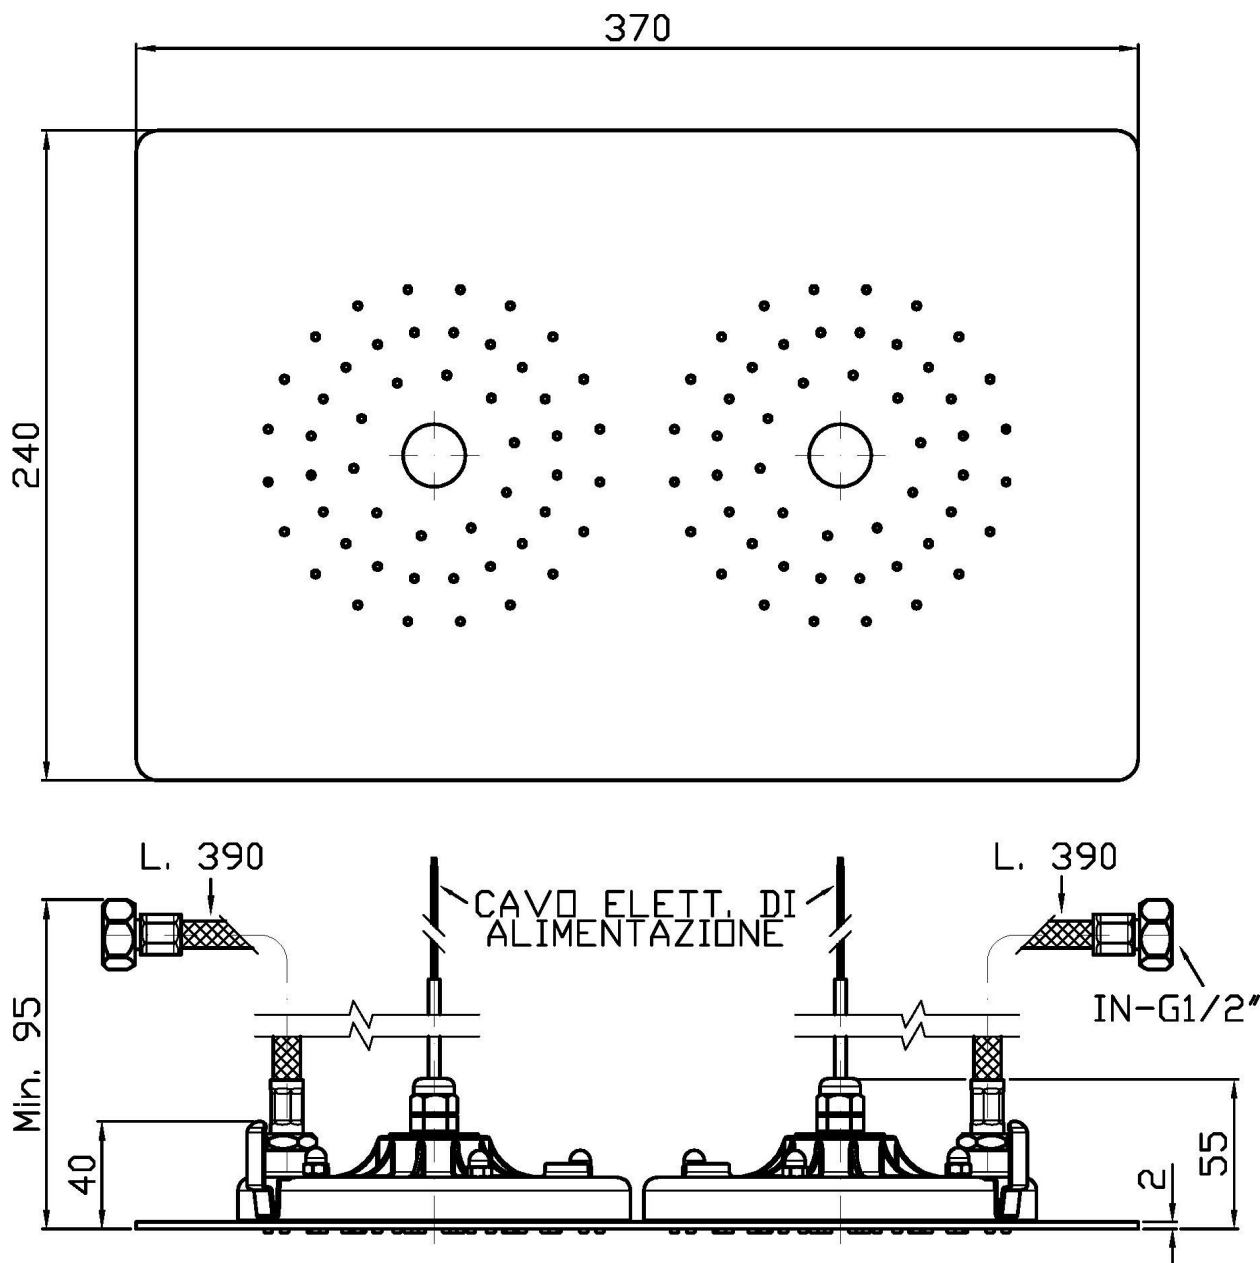

SHOWER

Z94147

Disegno Complessivo / Overall Drawing