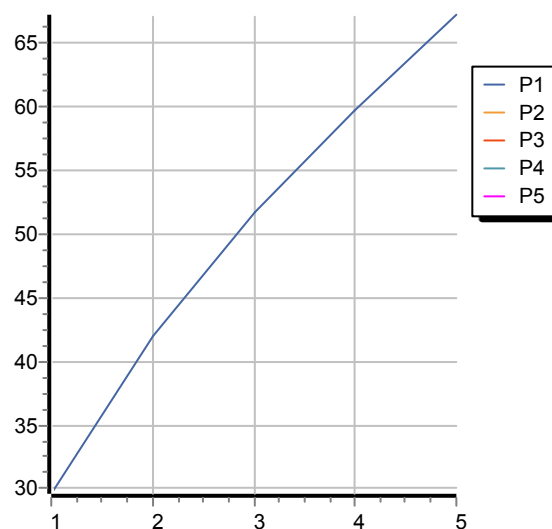

## SHOWER

Z94147

Disegno Complessivo / Overall Drawing

## SHOWER

Z94147

Portate / Flowrates (lt/min)

PRESSIONE PRESSURE	1 BAR	2 BAR	3 BAR	4 BAR	5 BAR
P1 SOFFIONE SHOWER HEAD	29,6	42	51,7	59,7	67,2
P2					
P3					
P4					
P5					