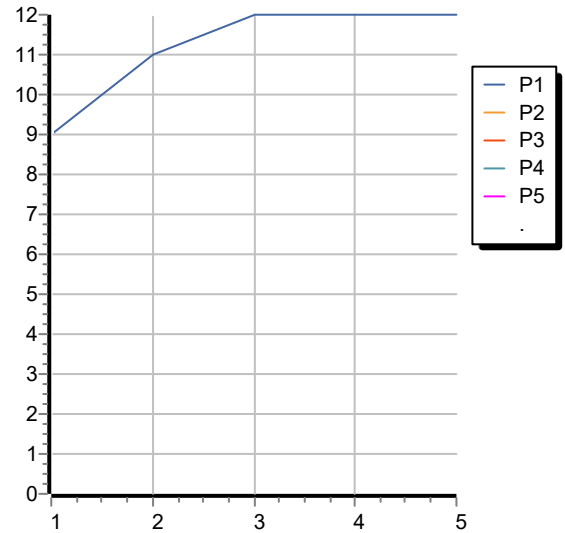

SHOWER

Z94145

Soffione doccia 360x230 mm. / 360x230 mm stainless steel shower head.

Soffione doccia 360x230 mm, in acciaio inox, a getto fisso, con sistema anticalcare.
Portata minima richiesta: 10 l/ min. Portata massima limitata: 12 l/min.

Per la versione W1 e N1 solo la fascia esterna è verniciata.

360x230 mm stainless steel shower head, with antilimescale system.
Minimum flowrate requested: 10 l/ min. Max water flow limited: 12 l/min.

The band only is in finish for W1 and N1.

Note / Notes

SHOWER

Z94145

Portate / Flowrates (lt/min)

PRESSIONE PRESSURE	1 BAR	2 BAR	3 BAR	4 BAR	5 BAR
SOFFIONE SHOWER HEAD P1	9	11	12	12	12
P2					
P3					
P4					
P5					

SHOWER

Z94145

Pesi e Misure / Weights and Sizes

Peso (Kg) Weight (lb)	4,20 (Kg)	9,26 (lb)
Volume test (dc3) - (in3)	13,34 (dc3)	814,06 (in3)
h (mm) - (in)	90,00 (mm)	3,54 (in)
L1 (mm) - (in)	285,00 (mm)	11,22 (in)
L2 (mm) - (in)	520,00 (mm)	20,47 (in)