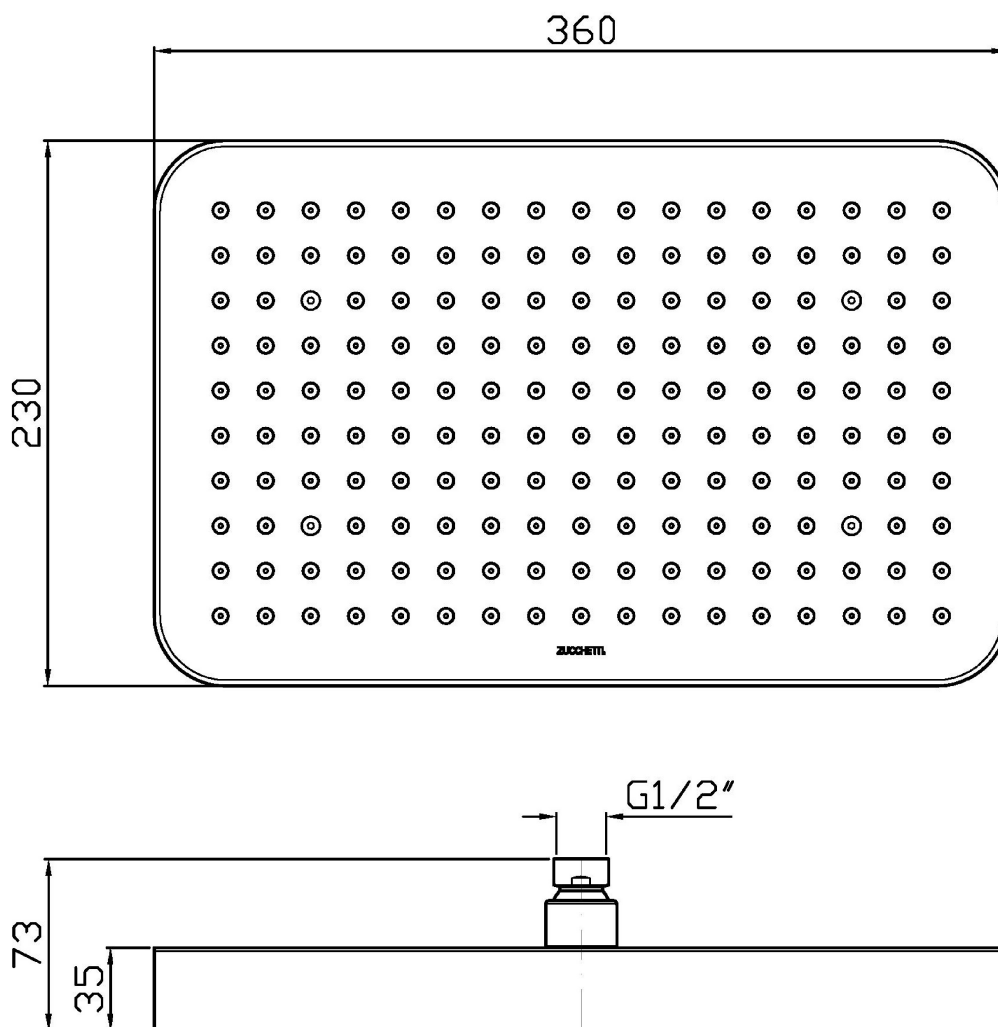

SHOWER

Z94145

Soffione doccia 360x230 mm. / 360x230 mm stainless steel shower head.

Soffione doccia 360x230 mm, in acciaio inox, a getto fisso, con sistema anticalcare.
Portata minima richiesta: 10 l/ min. Portata massima limitata: 12 l/min.

Per la versione W1 e N1 solo la fascia esterna è verniciata.

360x230 mm stainless steel shower head, with antilimescale system.
Minimum flowrate requested: 10 l/ min. Max water flow limited: 12 l/min.

The band only is in finish for W1 and N1.

Note / Notes

SHOWER

Z94145

Portate / Flowrates (lt/min)

PRESSIONE PRESSURE	1 BAR	2 BAR	3 BAR	4 BAR	5 BAR
SOFFIONE SHOWER HEAD P1	9	11	12	12	12
P2					
P3					
P4					
P5					

SHOWER

Z94145

Pesi e Misure / Weights and Sizes

Peso (Kg) Weight (lb)	4,20 (Kg)	9,26 (lb)
Volume test (dc3) - (in3)	13,34 (dc3)	814,06 (in3)
h (mm) - (in)	90,00 (mm)	3,54 (in)
L1 (mm) - (in)	285,00 (mm)	11,22 (in)
L2 (mm) - (in)	520,00 (mm)	20,47 (in)